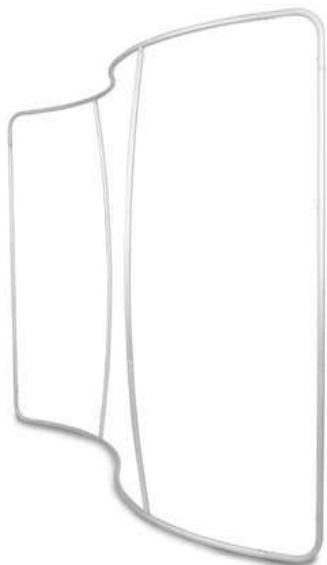

ATLANTIS S-SHAPE

- very impressive version of the Atlantis wall
- lightweight, small construction, large graphic presentation surface
- double sided graphic pulled on frame on principle of putting on a sock
- quick assembly
- value for money

This set includes: Atlantis frame, Canvas bag.

- die glamouröseste Version unter den Wänden von Atlantis
- kleine und leichte Konstruktion, große Grafikfläche
- doppelseitige Grafiken nach dem Prinzip „Dehnen der Socke“
- schnelle Installation
- Preis-Leistungsverhältnis

Dieses Set enthält: Wand Atlantis, Canvas Tasche.

- l'image (imprimée sur tissu) est enfilée comme on enfille une chaussette
- construction ultralégère
- montage extrêmement facile
- prix attractif

Le kit comprend: un mur d'exposition Atlantis, un sac de transport type Canvas.

Dieses Set enthält: Wand Atlantis, Canvas Tasche.

- l'image (imprimée sur tissu) est enfilée comme on enfille une chaussette
- des jambes supplémentaires rend le système très stable

Le kit comprend: un mur d'exposition Atlantis, un sac de transport type Canvas.