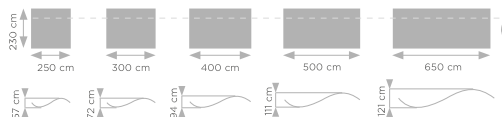

- very impressive version of the Atlantis wall
- lightweight, small construction, large graphic presentation surface
- double sided graphic pulled on frame on principle of putting on a sock
- quick assembly
- value for money

This set includes: Atlantis frame, Canvas bag.

- die glamouröseste Version unter den Wänden von Atlantis
- kleine und leichte Konstruktion, große Grafikfläche
- doppelseitige Grafiken nach dem Prinzip „Dehnen der Socke“
- schnelle Installation
- Preis-Leistungsverhältnis

Dieses Set enthält: Wand Atlantis, Canvas Tasche.

- l'image (imprimée sur tissu) est enfilée comme on enfille une chaussette
- construction ultralégère
- montage extrêmement facile
- prix attractif

Le kit comprend: un mur d'exposition Atlantis, un sac de transport type Canvas.

250x230	5907451663097	5 kg
300x230	5907451661192	6 kg
400x230	5907451661208	7 kg
500x230	5907451661215	9 kg
650x230	5907451661222	11 kg