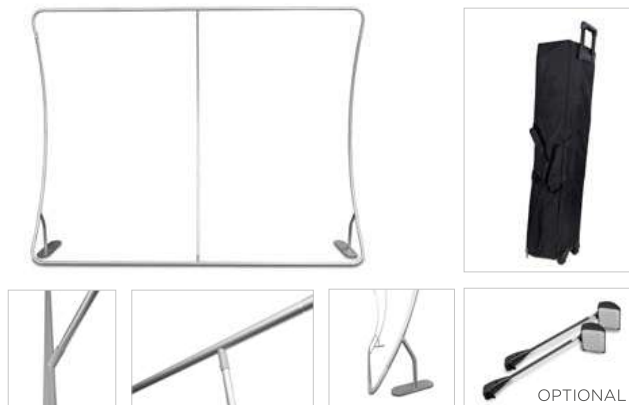

ATLANTIS U-SHAPE

- graphic pulled on frame on principle of putting on a sock
- extra legs make the system very stable

This set includes: Atlantis frame and a Canvas bag.

- doppelseitige Grafiken nach dem Prinzip „Dehnen der Socke“
- stabilisierende Füße enthalten

Dieses Set enthält: Wand Atlantis, Canvas Tasche.

- l'image (imprimée sur tissu) est enfilée comme on enfille une chaussette
- des jambes supplémentaires rend le système très stable

Le kit comprend: un mur d'exposition Atlantis, un sac de transport type Canvas.

Recommended media and printing technology for this system: