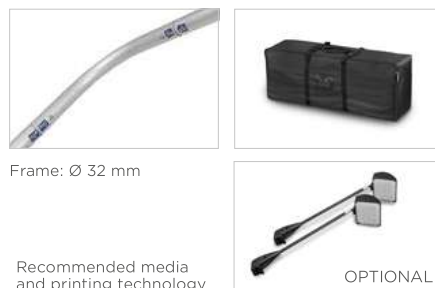

- very impressive version of the Atlantis wall
- lightweight, small construction, large graphic presentation surface
- double sided graphic pulled on frame on principle of putting on a sock
- quick assembly
- value for money

This set includes: Atlantis frame, Canvas bag.

- die glamouröseste Version unter den Wänden von Atlantis
- kleine und leichte Konstruktion, große Grafikfläche
- doppelseitige Grafiken nach dem Prinzip „Dehnen der Socke“
- schnelle Installation
- Preis-Leistungsverhältnis

Dieses Set enthält: Wand Atlantis, Canvas Tasche.

- l'image (imprimée sur tissu) est enfilée comme on enfille une chaussette
- construction ultralégère
- montage extrêmement facile
- prix attractif

Le kit comprend: un mur d'exposition Atlantis, un sac de transport type Canvas.

250x230	5907451663097	5 kg
300x230	5907451661192	6 kg
400x230	5907451661208	7 kg
500x230	5907451661215	9 kg
650x230	5907451661222	11 kg

Recommended media and printing technology for this system: