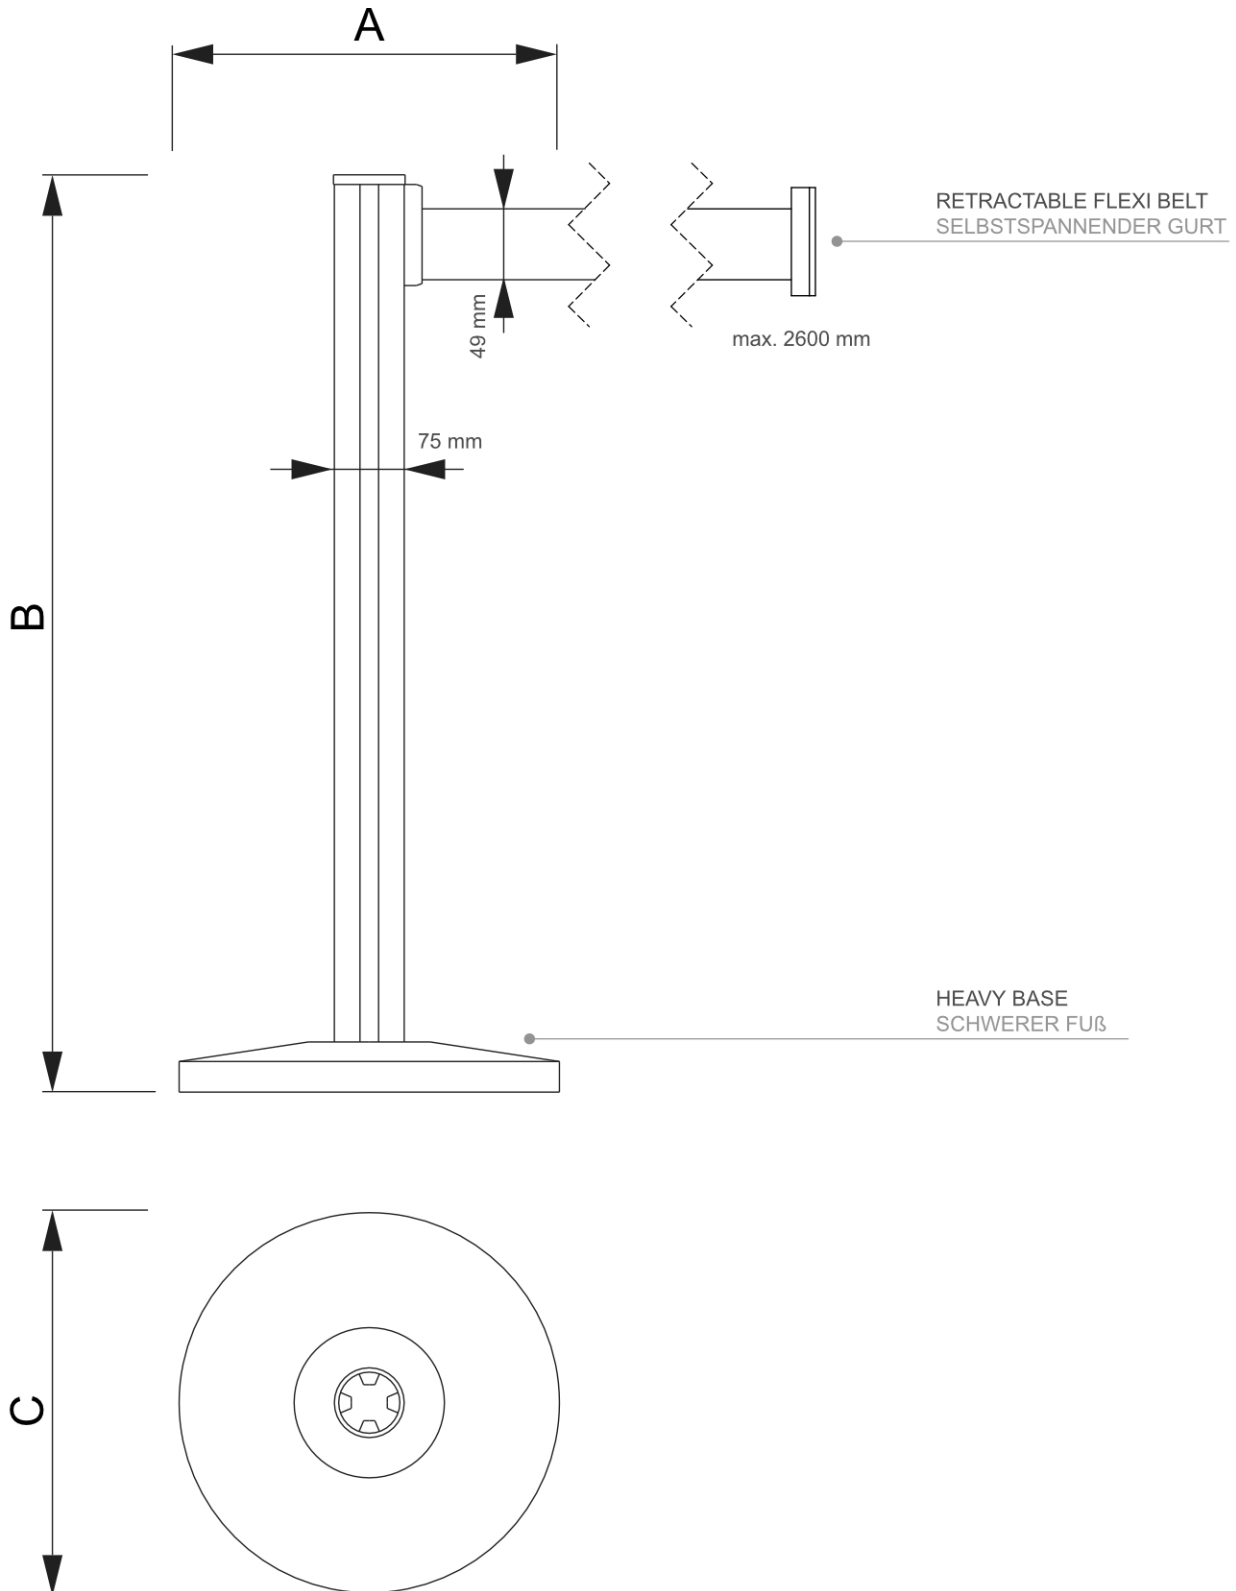

## Bariéra černá, 2,7m výsuvný pásek, matná černá

BBBLACK

- 2,7 m dlouhý samonavíjecí pás
- Těžký stabilní podstavec
- Ideální pro ohraničení prostoru

Bariéra černá, 2,7m výsuvný pásek, matná černá

BBBLACK

## Bariéra černá, 2,7m výsuvný pásek, matná černá

BBBLACK

### ZÁKLADNÍ INFORMACE

SKU	Rozměry (mm) (A x B x C)	Formát (mm)	Viditelná část (mm) (VXxVY)	Rozteč otvorů (mm) (XxY)
-----	-----------------------------	-------------	--------------------------------	-----------------------------

BBBLACK	360 x 1050 x 360	-	-	-
---------	------------------	---	---	---

Orientace	Váha (kg)
-----------	-----------

Na výšku	10,80
----------	-------