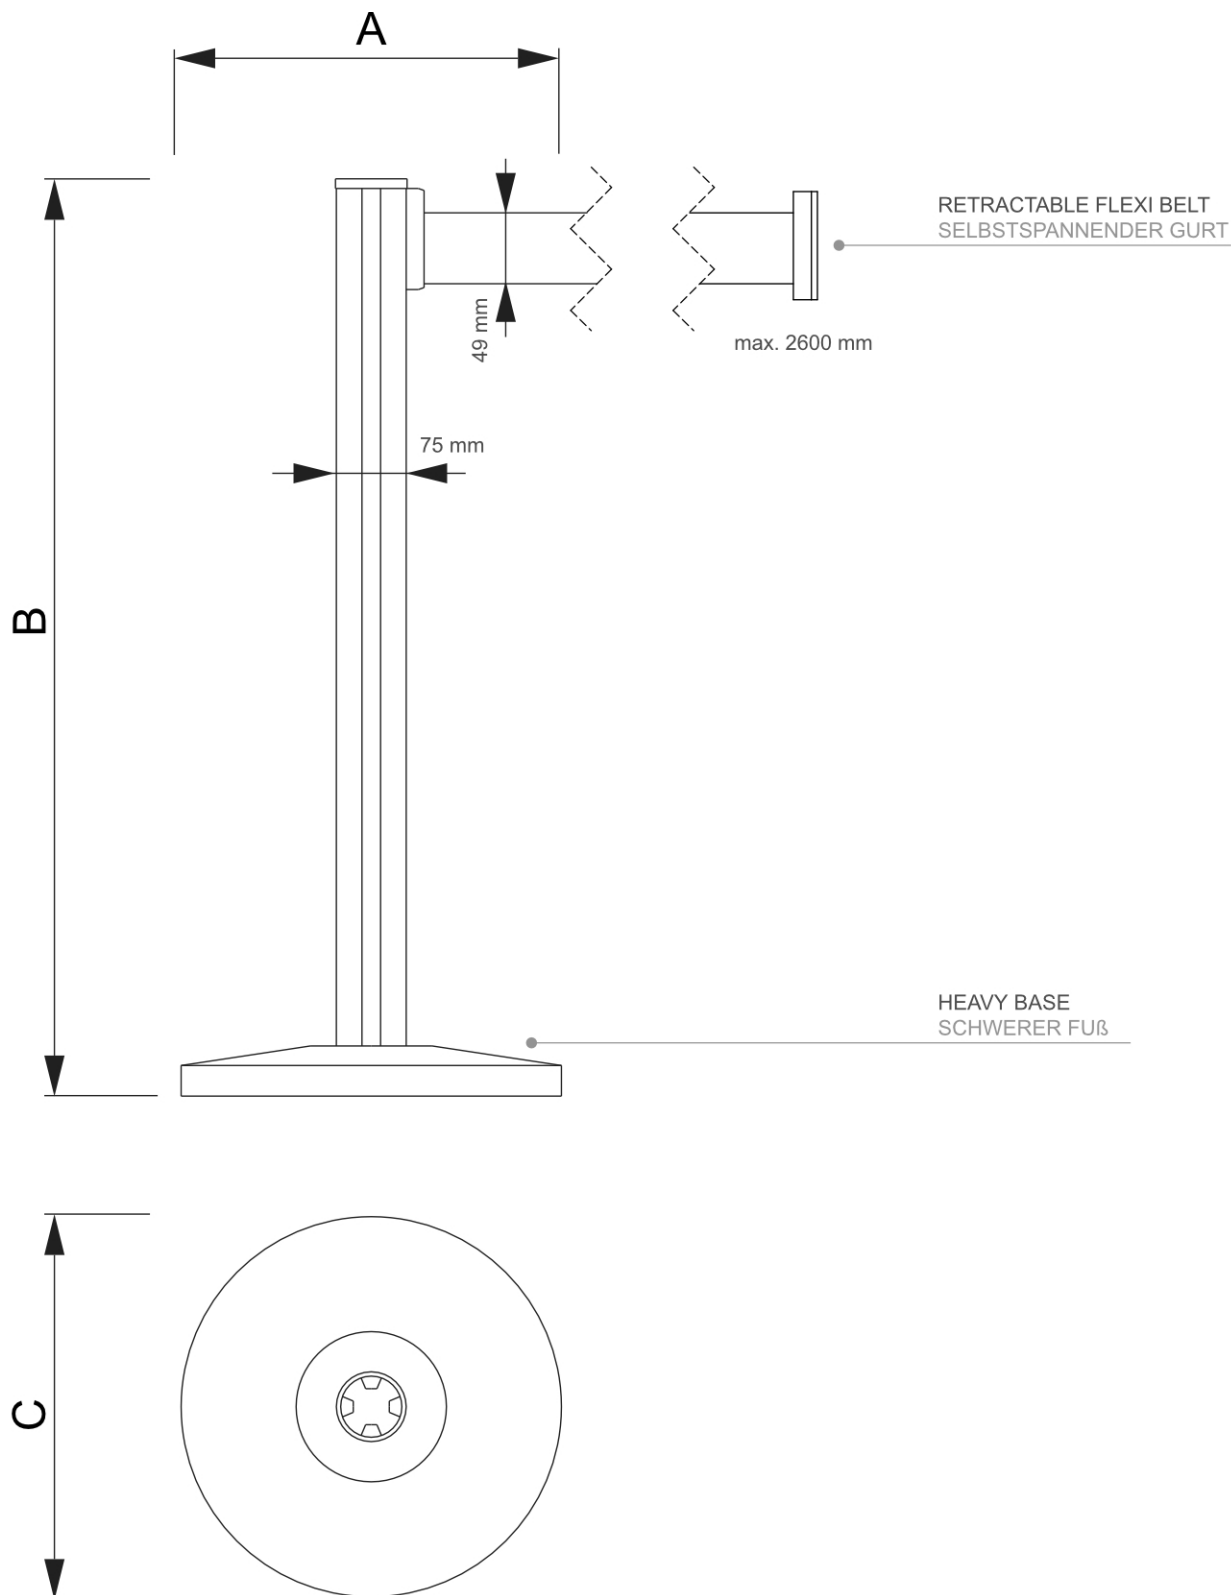

Bariéra černá, 2,7m výsuvný pásek červený

BBBLACKRED

- 2,7 m dlouhý samonavíjecí pás
- Těžký stabilní podstavec
- Ideální pro ohraničení prostoru

Bariéra černá, 2,7m výsuvný pásek červený

BBBLACKRED

Bariéra černá, 2,7m výsuvný pásek červený

BBBLACKRED

ZÁKLADNÍ INFORMACE

SKU	Rozměry (mm) (A x B x C)	Formát (mm)	Viditelná část (mm) (VXxVY)	Rozteč otvorů (mm) (XxY)
-----	-----------------------------	-------------	--------------------------------	-----------------------------

BBBLACKRED	360 x 1050 x 360	-	-	-
------------	------------------	---	---	---

Orientace	Váha (kg)
-----------	-----------

Na výšku	10,80
----------	-------

BALENÍ

Balící jednotka 1 (mm)	Balící jednotka 2 (mm)	Balící jednotka 3 (mm)
---------------------------	---------------------------	---------------------------

1015 x 380 x 155	-	-
------------------	---	---

Paleta počet ks	Váha palety (kg)	Typ palety
-----------------	------------------	------------

40	498	EUR
----	-----	-----

DALŠÍ INFORMACE

Certifikace výrobku	EAN
---------------------	-----