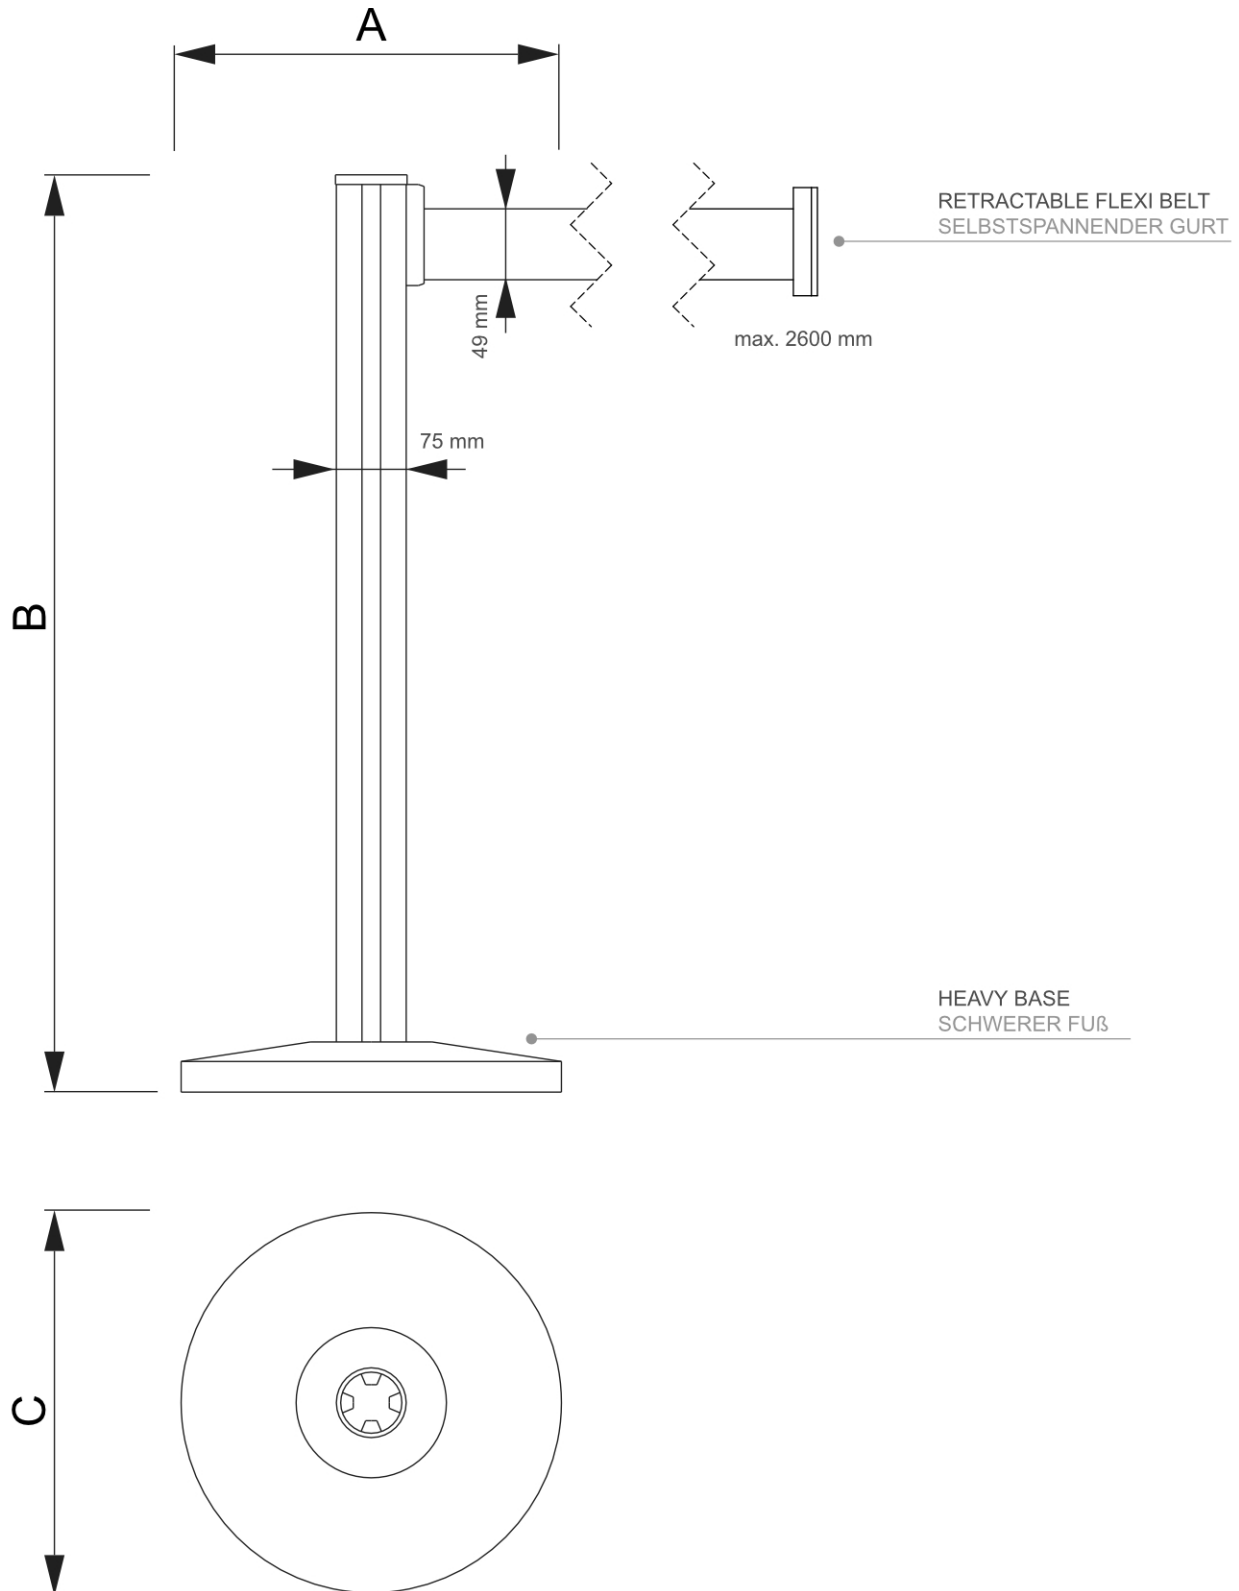

Bariéra černá, 2,7m výsuvný pásek, chromová

BBCHROME

- 2,7 m dlouhý samonavíjecí pás
- Těžký stabilní podstavec
- Ideální pro ohraničení prostoru

Bariéra černá, 2,7m výsuvný pásek, chromová

BBCHROME

Bariéra černá, 2,7m výsuvný pásek, chromová

BBCHROME

ZÁKLADNÍ INFORMACE

| SKU | Rozměry (mm) (A x B x C) | Formát (mm) | Viditelná část (mm) (VXxVY) | Rozteč otvorů (mm) (XxY) |
|-----|-----------------------------|-------------|--------------------------------|-----------------------------|
|-----|-----------------------------|-------------|--------------------------------|-----------------------------|

| | | | | |
|----------|------------------|---|---|---|
| BBCHROME | 360 x 1050 x 360 | - | - | - |
|----------|------------------|---|---|---|

| Orientace | Váha (kg) |
|-----------|-----------|
|-----------|-----------|

| | | |
|------------------|---|---|
| 1015 x 380 x 155 | - | - |
|------------------|---|---|

| Paleta počet ks | Váha palety (kg) | Typ palety |
|-----------------|------------------|------------|
|-----------------|------------------|------------|