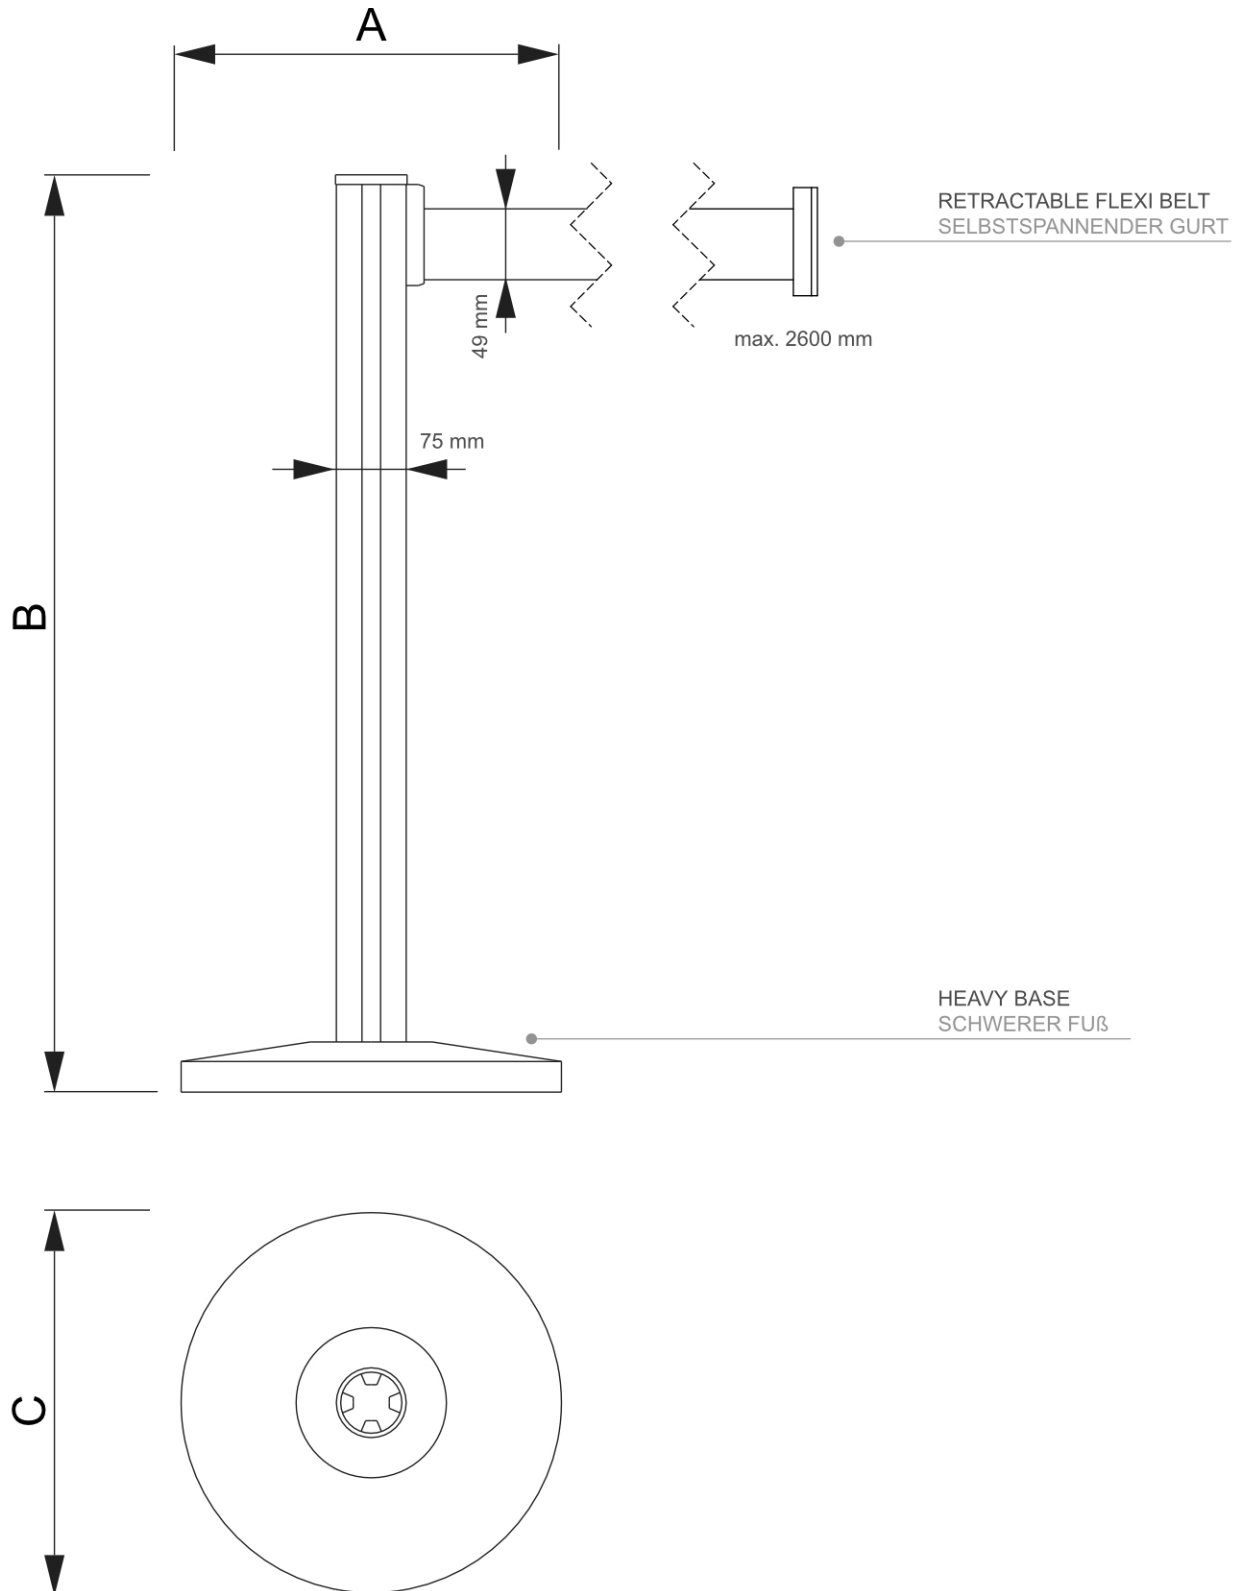

Bariéra chromová, 2,7m výsuvný pásek červený

BBCHROMERED

- 2,7 m dlouhý samonavíjecí pás
- Těžký stabilní podstavec
- Ideální pro ohraničení prostoru

Bariéra chromová, 2,7m výsuvný pásek červený

BBCHROMERED

Bariéra chromová, 2,7m výsuvný pásek červený

BBCHROMERED

ZÁKLADNÍ INFORMACE

SKU	Rozměry (mm) (A x B x C)	Formát (mm)	Viditelná část (mm) (VXxVY)	Rozteč otvorů (mm) (XxY)
-----	-----------------------------	-------------	--------------------------------	-----------------------------

BBCHROMERED	360 x 1050 x 360	-	-	-
-------------	------------------	---	---	---

Orientace	Váha (kg)
-----------	-----------

Na výšku	10,80
----------	-------

BALENÍ

Balící jednotka 1 (mm)	Balící jednotka 2 (mm)	Balící jednotka 3 (mm)
---------------------------	---------------------------	---------------------------

1015 x 380 x 155	-	-
------------------	---	---

Paleta počet ks	Váha palety (kg)	Typ palety
-----------------	------------------	------------

40	498	EUR
----	-----	-----

DALŠÍ INFORMACE

Certifikace výrobku	EAN
---------------------	-----