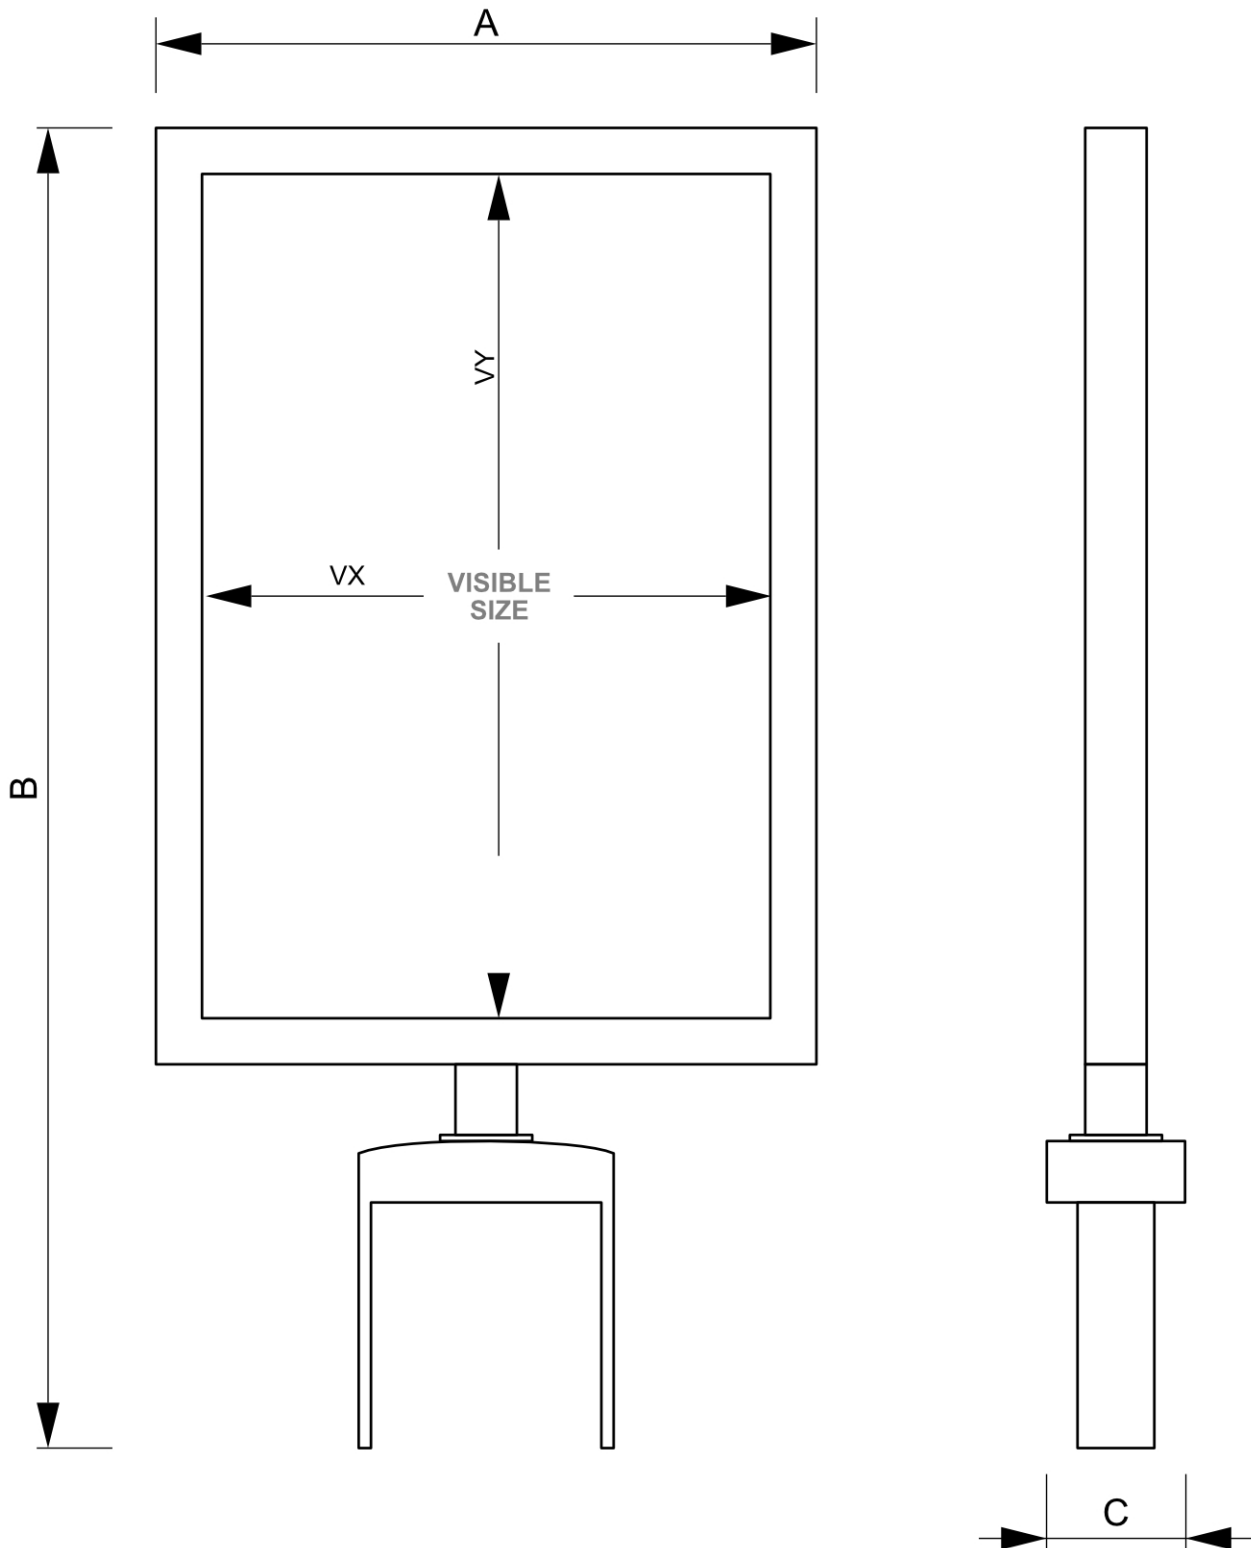

## Držák na letáky A4 pro bariéry se samonavíjecím pásem

BBCHROMESIGNA4

- Příslušenství pro Bariéru Standard
- Na výšku orientovaná topkarta A4 pro umístění viditelného sdělení na bezpečnostní bariéru
- Oboustranný

## Držák na letáky A4 pro bariéry se samonavíjecím pásem

BBCHROMESIGNA4

### ZÁKLADNÍ INFORMACE

SKU	Rozměry (mm) (A x B x C)	Formát (mm)	Viditelná část (mm) (VXxVY)	Rozteč otvorů (mm) (XxY)
BBCHROMESIGNA4	215 x 425 x 45	A4 (210 x 297 mm)	185 x 275 mm	-
Orientace	Váha (kg)			
Na výšku	0,68			