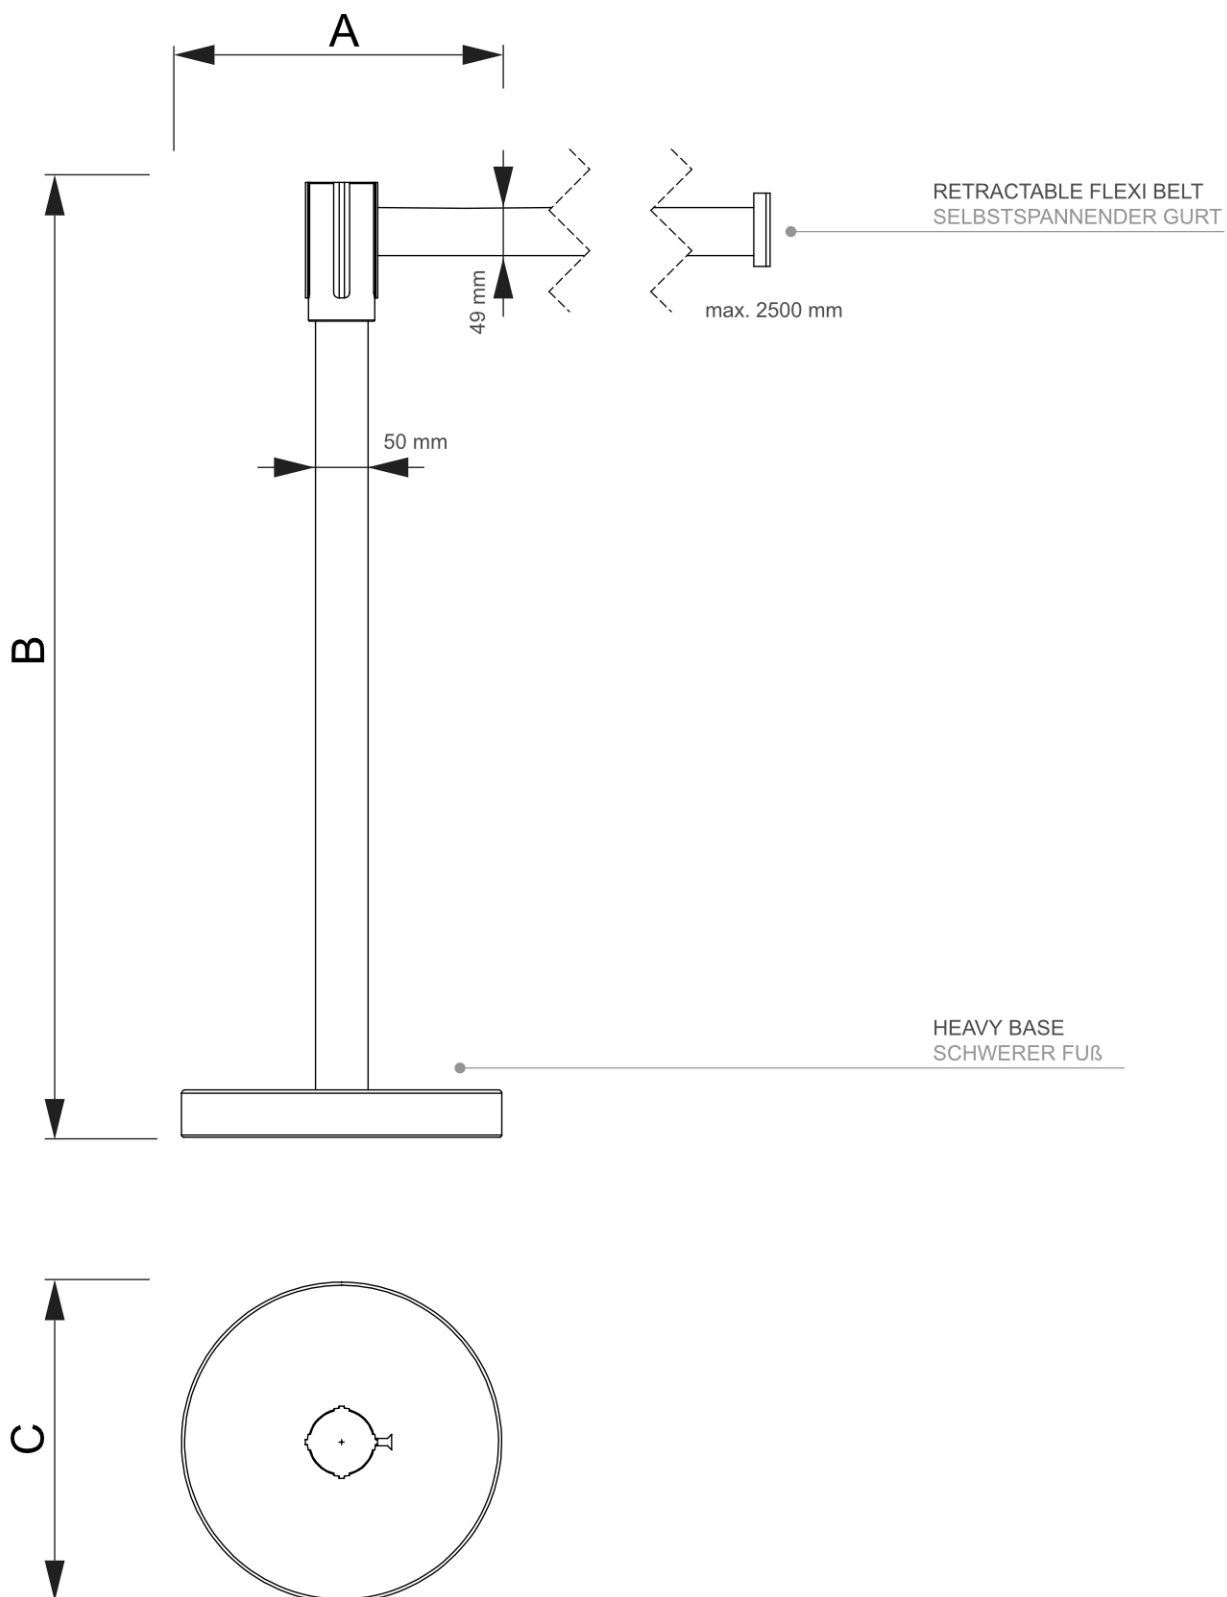

Bariéra černá economy, 2,5m výsuvný pásek černý

BBEBLACK

- Volně stojící bariéra s 2,5 m dlouhým samonavíjecím pásem a třemi klipy
- Ideální pro ohraničení prostoru nebo fronty
- Skvělý poměr cena/výkon

Bariéra černá economy, 2,5m výsuvný pásek černý

BBEBLACK

Bariéra černá economy, 2,5m výsuvný pásek černý

BBEBLACK

ZÁKLADNÍ INFORMACE

SKU	Rozměry (mm) (A x B x C)	Formát (mm)	Viditelná část (mm) (VXxVY)	Rozteč otvorů (mm) (XxY)
-----	-----------------------------	-------------	--------------------------------	-----------------------------

BBEBLACK	300 x 935 x 300	-	-	-
----------	-----------------	---	---	---

Orientace	Váha (kg)
-----------	-----------

Na výšku	8,11
----------	------

BALENÍ

Balící jednotka 1 (mm)	Balící jednotka 2 (mm)	Balící jednotka 3 (mm)
---------------------------	---------------------------	---------------------------

970 x 380 x 165	-	-
-----------------	---	---

Paleta počet ks	Váha palety (kg)	Typ palety
-----------------	------------------	------------

40	367	EUR
----	-----	-----

DALŠÍ INFORMACE

Certifikace výrobku	EAN
---------------------	-----