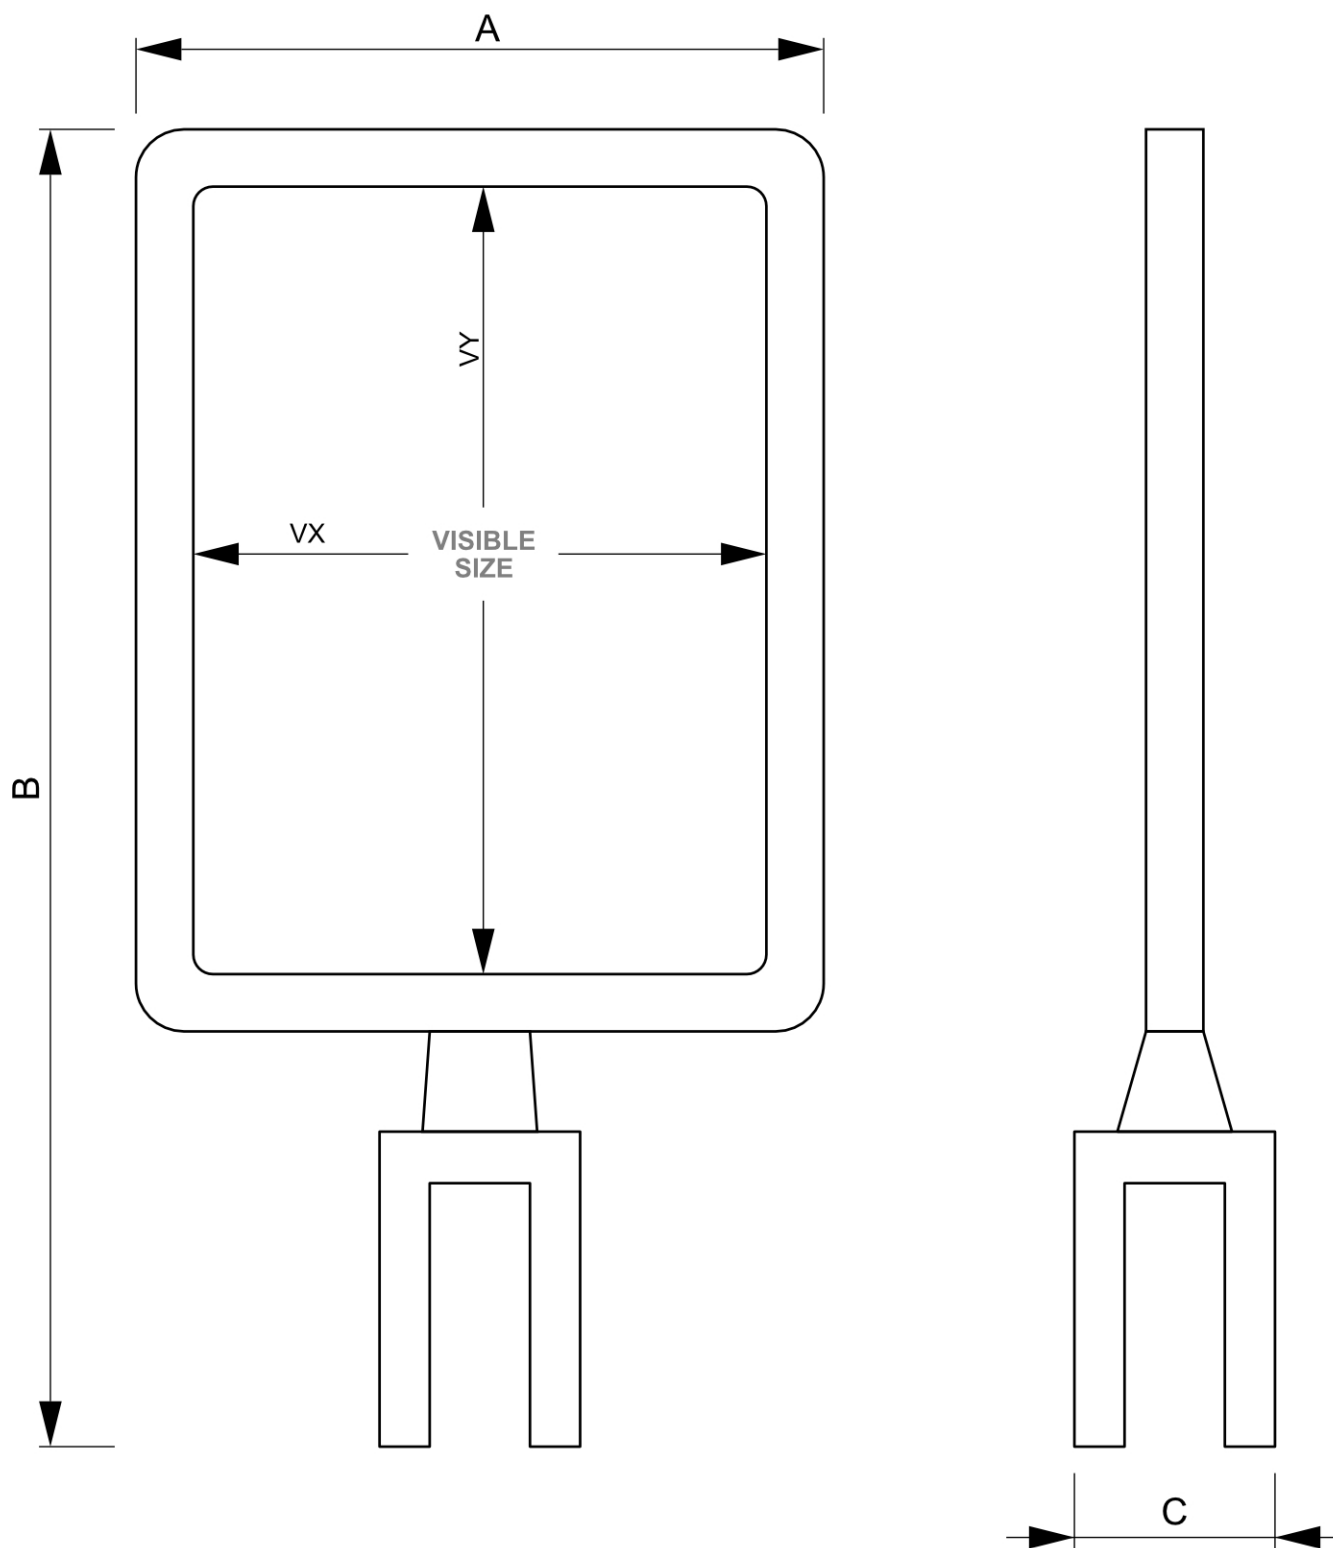

## Držák na letáky A4 pro bariéry se samonavíjecím pásem

BEBLACKSIGNA4

- Příslušenství pro Bariéru se samonavíjecím pásem ekonomy
- Na výšku orientovaná topkarta A4 pro umístění viditelného sdělení na bezpečnostní bariéru
- Oboustranný

## Držák na letáky A4 pro bariéry se samonavíjecím pásem

BEBLACKSIGNA4

### ZÁKLADNÍ INFORMACE

SKU	Rozměry (mm) (A x B x C)	Formát (mm)	Viditelná část (mm) (VXxVY)	Rozteč otvorů (mm) (XxY)
BBEBLACKSIGNA4	240 x 460 x 70	A4 (210 x 297 mm)	198 x 275 mm	-
Orientace	Váha (kg)			
Na výšku	0,56			