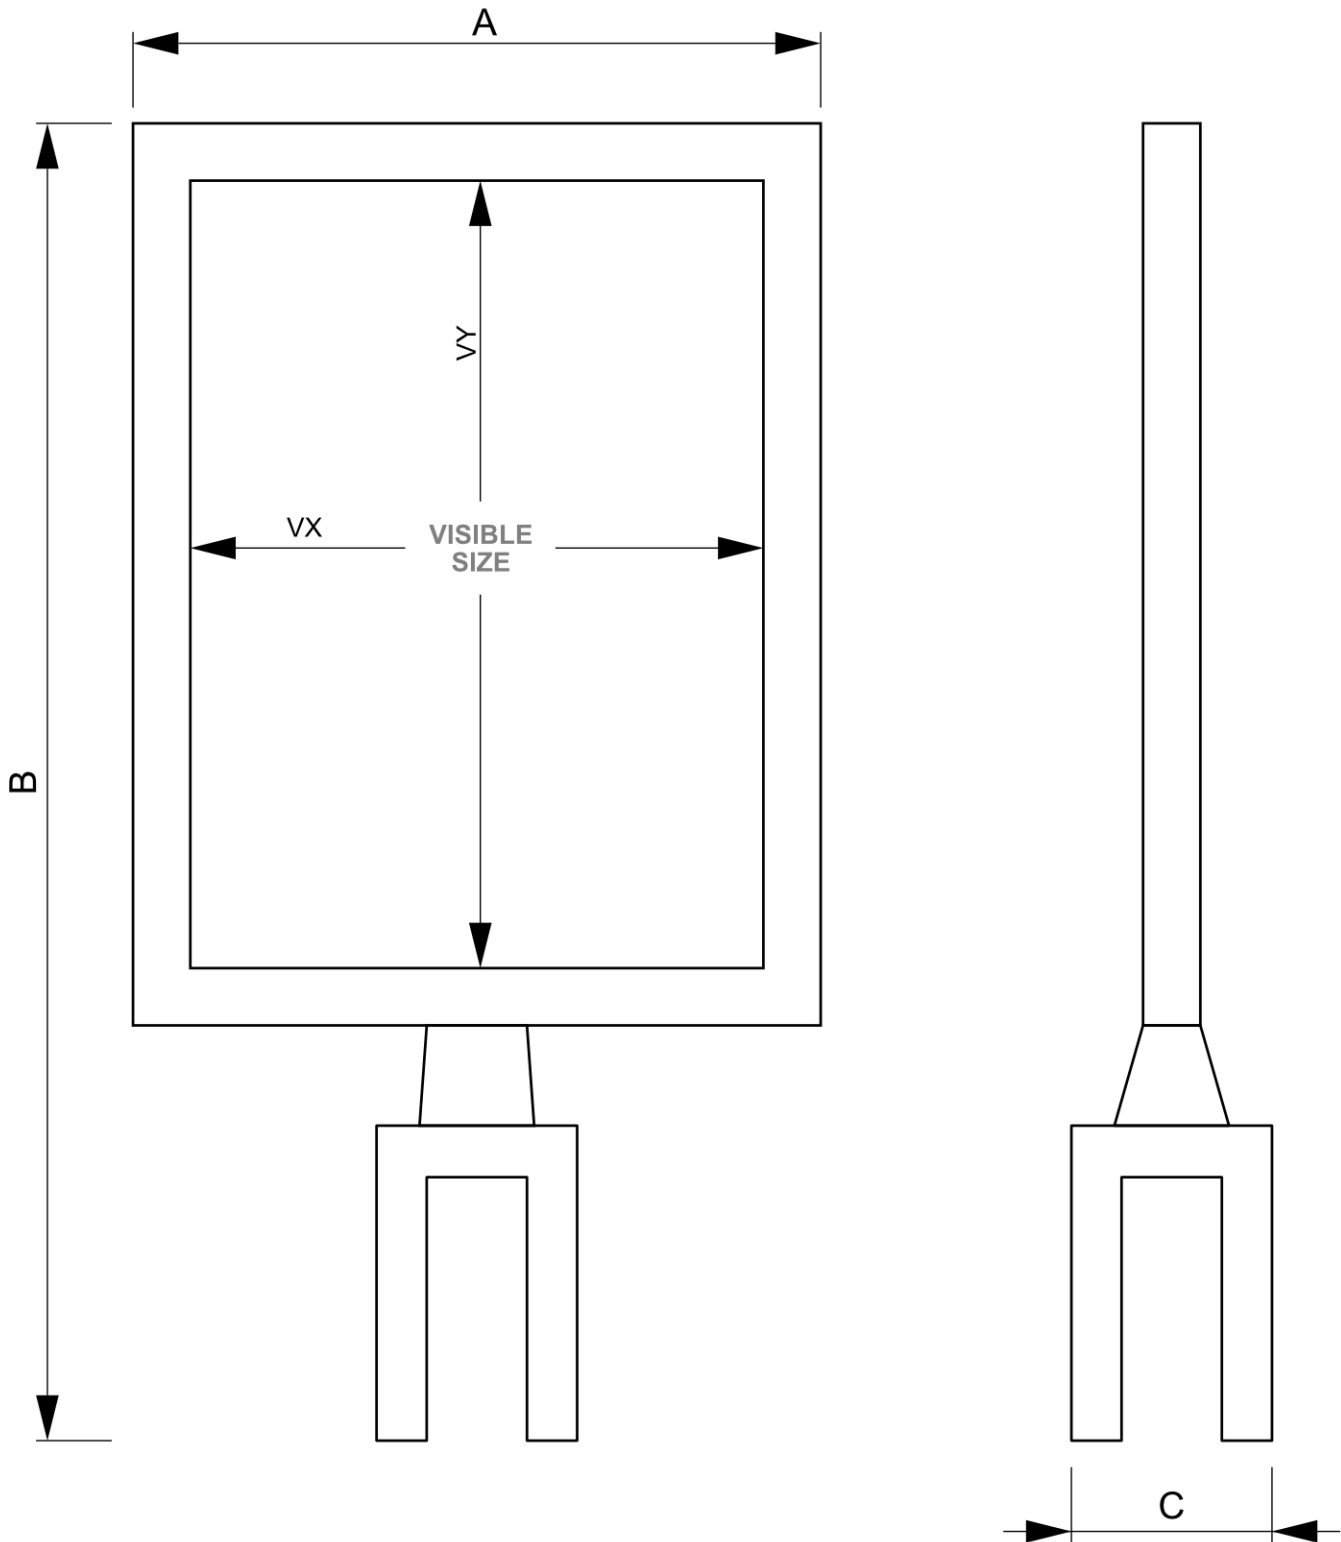

Držák na letáky A4 pro bariéry se samonavíjecím pásem

BBECHROMESIGNA4

- Příslušenství pro Bariéru se samonavíjecím pásem ekonomy
- Na výšku orientovaná topkarta A4 pro umístění viditelného sdělení na bezpečnostní bariéru
- Oboustranný

Držák na letáky A4 pro bariéry se samonavíjecím pásem

BBECHROMESIGNA4

Držák na letáky A4 pro bariéry se samonavíjecím pásem

BBECHROMESIGNA4

ZÁKLADNÍ INFORMACE

SKU	Rozměry (mm) (A x B x C)	Formát (mm)	Viditelná část (mm) (VXxVY)	Rozteč otvorů (mm) (XxY)
BBECHROMESIGNA4	240 x 460 x 70	A4 (210 x 297 mm)	198 x 275 mm	-
Orientace	Váha (kg)			
Na výšku	0,20			

BALENÍ

Balící jednotka 1 (mm)	Balící jednotka 2 (mm)	Balící jednotka 3 (mm)
570 x 350 x 240	-	-
Paleta počet ks	Váha palety (kg)	Typ palety
320	254	-

DALŠÍ INFORMACE

Certifikace výrobku	EAN
Ne	8596052122651