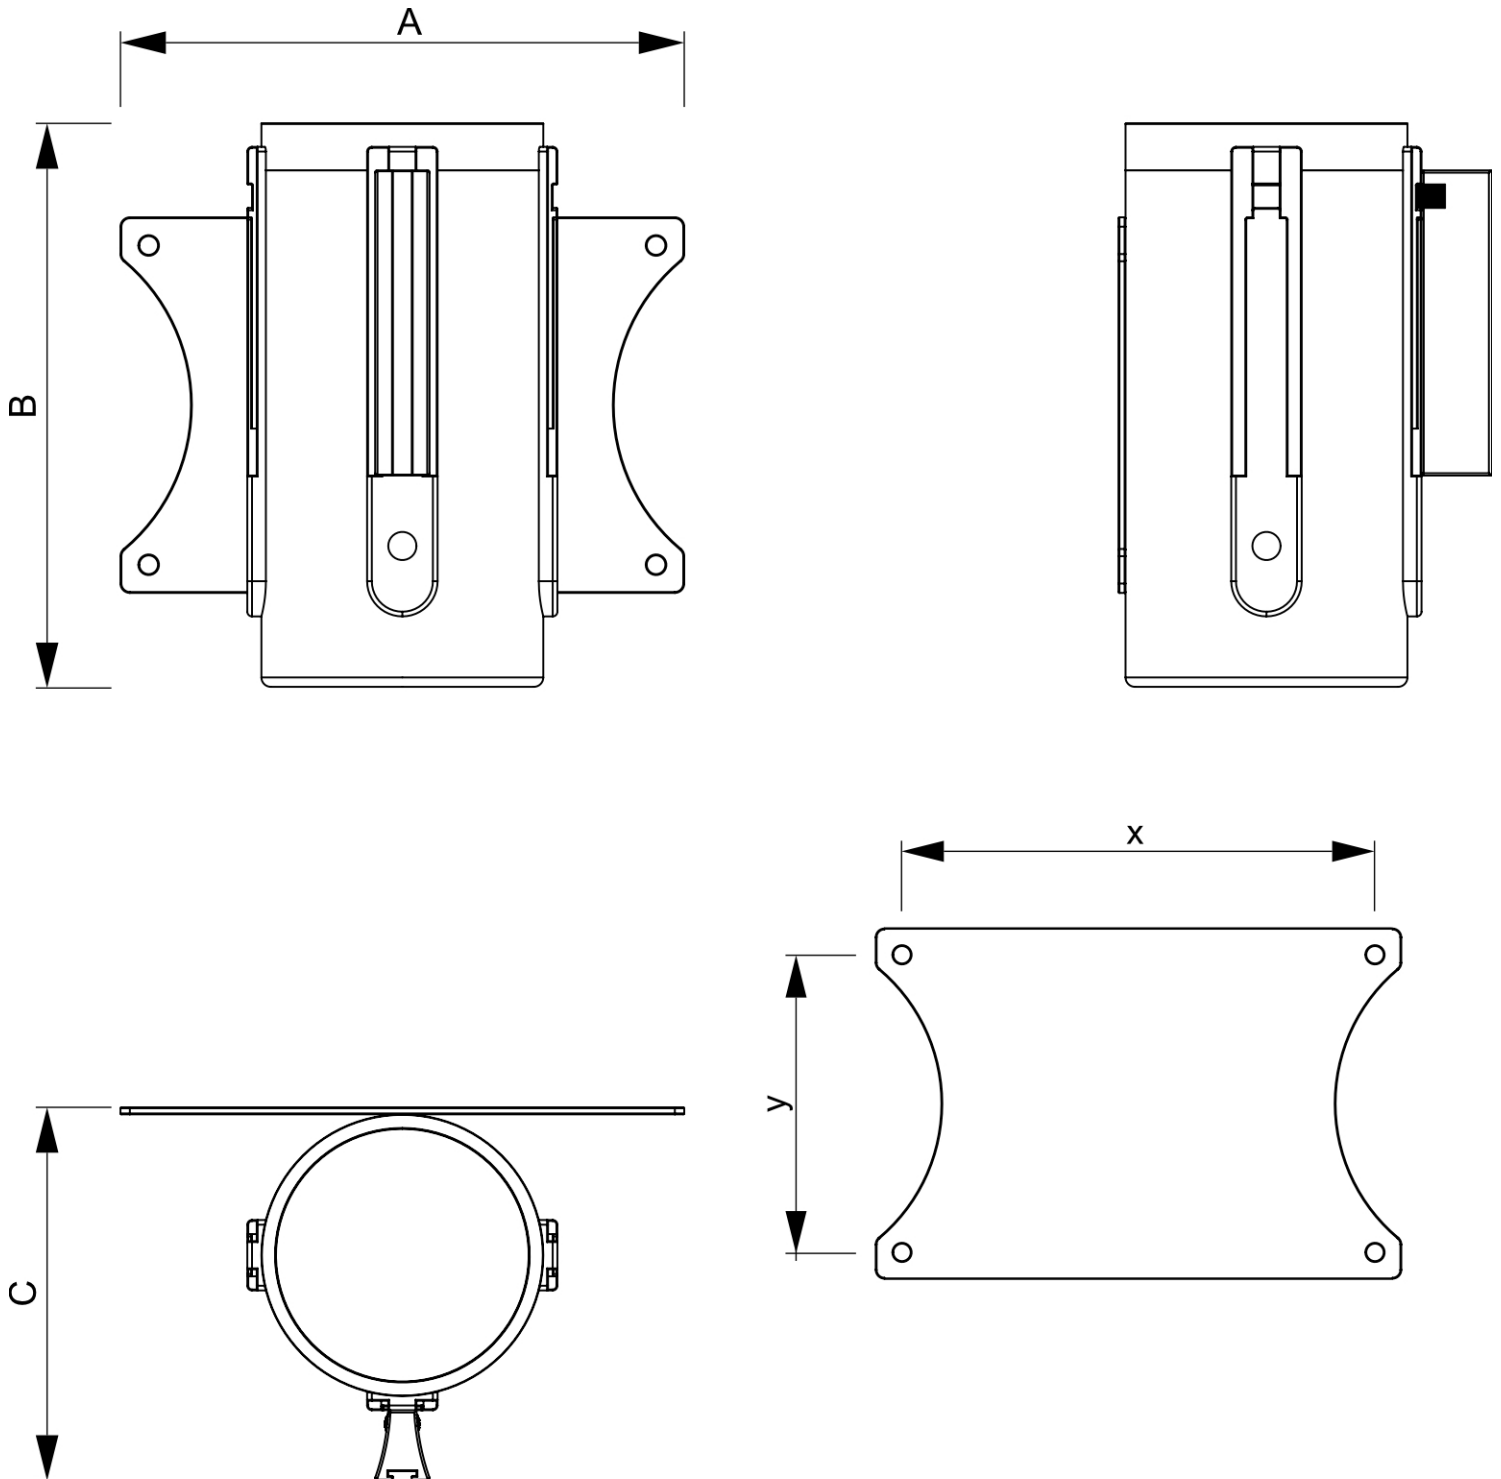

Bariérový navíjecí pás na zed'

BSBWSBLACK

- Nástěnný systém pro vytvoření bariéry
- 3 m dlouhý samonavíjecí pás
- Klipy pro uchycení samonavíjecích pásů

Bariérový navíjecí pás na zeď

BSBWSBLACK

Bariérový navíjecí pás na zed'

BSBWSBLACK

ZÁKLADNÍ INFORMACE

SKU	Rozměry (mm) (A x B x C)	Formát (mm)	Viditelná část (mm) (VXxVY)	Rozteč otvorů (mm) (XxY)
BSBWSBLACK	115 x 128 x 92	-	-	95 x 87,5 mm

Orientace	Váha (kg)
Na výšku	0,45

BALENÍ

Balící jednotka 1 (mm)	Balící jednotka 2 (mm)	Balící jednotka 3 (mm)
180 x 115 x 110	-	-

Paleta počet ks	Váha palety (kg)	Typ palety
600	411	EUR

DALŠÍ INFORMACE

Certifikace výrobku	EAN
Ne	8595578317961