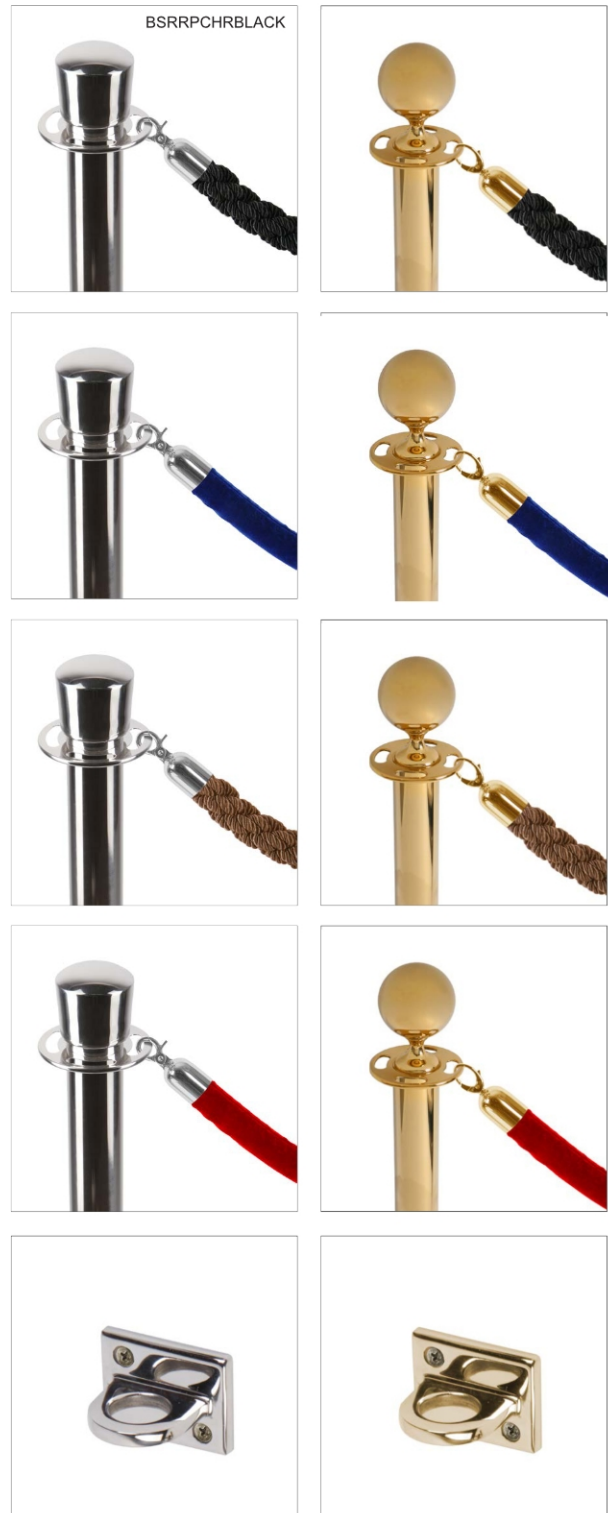

Bariérový Sloupek Pro Lano - Stříbrný

BSRCHROME

- Starobylý design
- Hliníkový sloupek s těžkou kovovou základnou
- Váha 9 kg pro maximální stabilitu

Bariérový Sloupek Pro Lano - Stříbrný

BSRCHROME

ACCESSORIES
ZUBEHÖR

Bariérový Sloupek Pro Lano - Stříbrný

BSRCHROME

ZÁKLADNÍ INFORMACE

SKU	Rozměry (mm) (A x B x C)	Formát (mm)	Viditelná část (mm) (VXxVY)	Rozteč otvorů (mm) (XxY)
-----	-----------------------------	-------------	--------------------------------	-----------------------------