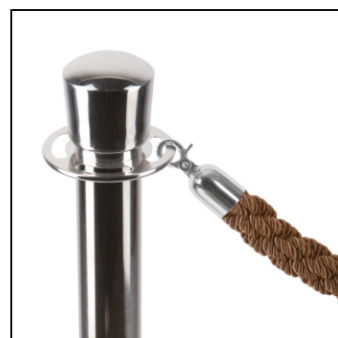

Bariérový Sloupek Pro Lano - Stříbrný

BSRCHROME

- Starobylý design
- Hliníkový sloupek s těžkou kovovou základnou
- Váha 9 kg pro maximální stabilitu

Bariérový Sloupek Pro Lano - Stříbrný

BSRCHROME

ACCESSORIES
ZUBEHÖR

Bariérový Sloupek Pro Lano - Stříbrný

BSRCHROME

ZÁKLADNÍ INFORMACE

SKU	Rozměry (mm) (A x B x C)	Formát (mm)	Viditelná část (mm) (VXxVY)	Rozteč otvorů (mm) (XxY)
-----	-----------------------------	-------------	--------------------------------	-----------------------------