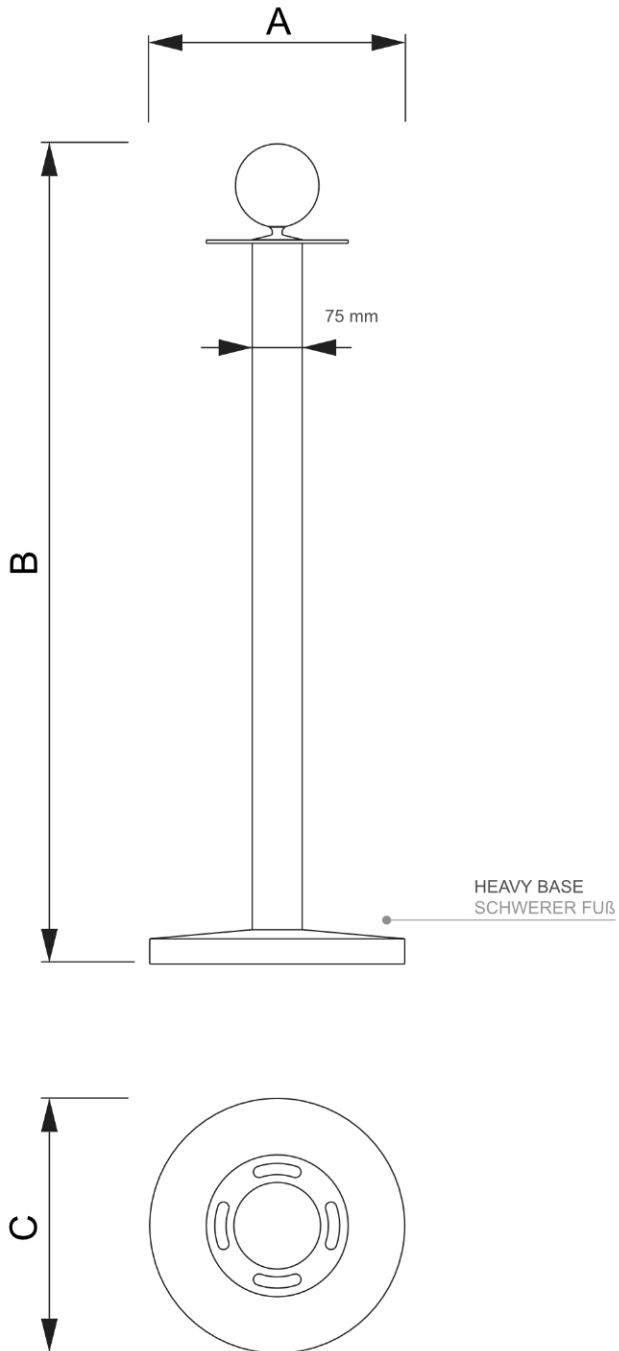

Bariérový Sloupek Pro Lano - Stříbrný

BSRCHROME

- Starobylý design
- Hliníkový sloupek s těžkou kovovou základnou
- Váha 9 kg pro maximální stabilitu

Bariérový Sloupek Pro Lano - Stříbrný

BSRCHROME

ACCESSORIES
ZUBEHÖR

Bariérový Sloupek Pro Lano - Stříbrný

BSRCHROME

ZÁKLADNÍ INFORMACE

SKU	Rozměry (mm) (A x B x C)	Formát (mm)	Viditelná část (mm) (VXxVY)	Rozteč otvorů (mm) (XxY)
-----	-----------------------------	-------------	--------------------------------	-----------------------------

BSRCHROME	310 x 987 x 310	-	-	-
-----------	-----------------	---	---	---

Orientace	Váha (kg)
-----------	-----------

Na výšku	9,10
----------	------

BALENÍ

Balící jednotka 1 (mm)	Balící jednotka 2 (mm)	Balící jednotka 3 (mm)
---------------------------	---------------------------	---------------------------

970 x 380 x 155	-	-
-----------------	---	---

Paleta počet ks	Váha palety (kg)	Typ palety
-----------------	------------------	------------

40	420	EUR
----	-----	-----

DALŠÍ INFORMACE

Certifikace výrobku	EAN
---------------------	-----