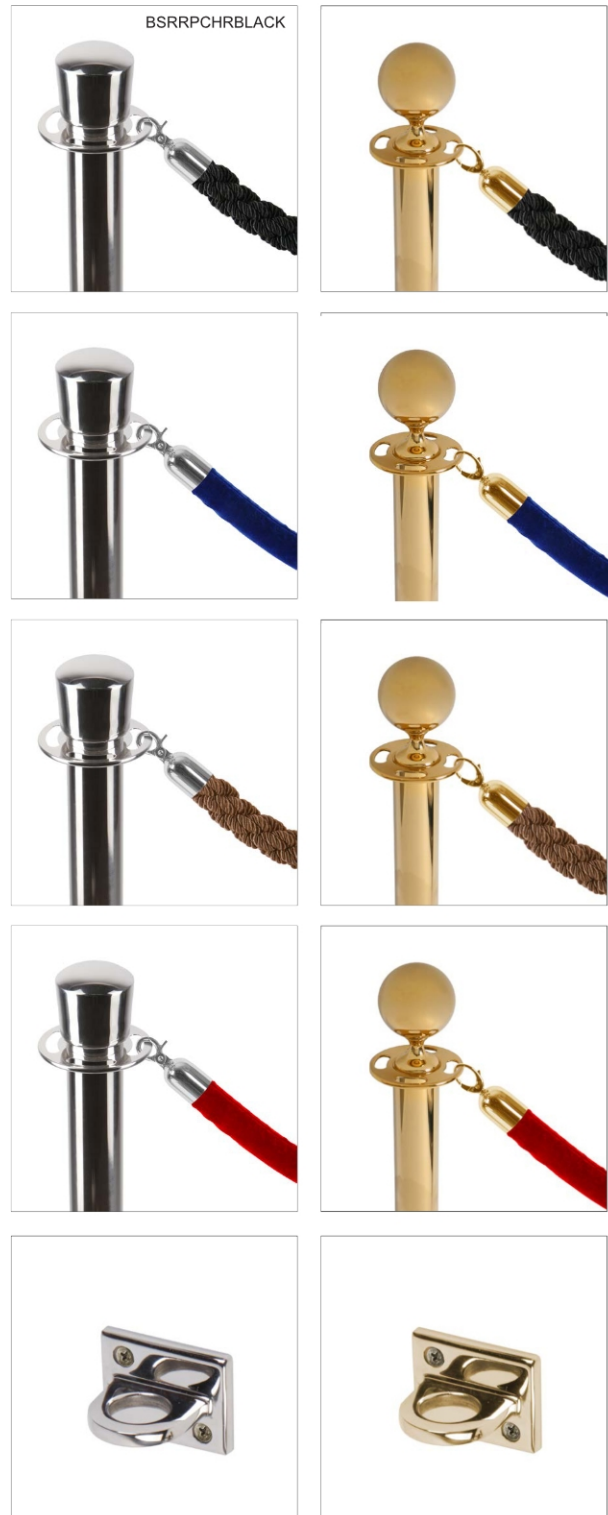

Bariérový Sloupek Pro Lano - Zlatý

BSRGOLD

- Starobylý vzhled
- Hliníkový sloupek s ocelovou základnou
- Váha 9 kg pro maximální stabilitu

Bariérový Sloupek Pro Lano - Zlatý

BSRGOLD

ACCESSORIES
ZUBEHÖR

Bariérový Sloupek Pro Lano - Zlatý

BSRGOLD

ZÁKLADNÍ INFORMACE

SKU	Rozměry (mm) (A x B x C)	Formát (mm)	Viditelná část (mm) (VXxVY)	Rozteč otvorů (mm) (XxY)
-----	-----------------------------	-------------	--------------------------------	-----------------------------