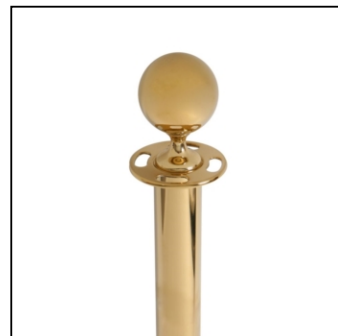

Bariérový Sloupek Pro Lano - Zlatý

BSRGOLD

- Starobylý vzhled
- Hliníkový sloupek s ocelovou základnou
- Váha 9 kg pro maximální stabilitu

Bariérový Sloupek Pro Lano - Zlatý

BSRGOLD

ACCESSORIES
ZUBEHÖR

Bariérový Sloupek Pro Lano - Zlatý

BSRGOLD

ZÁKLADNÍ INFORMACE

SKU	Rozměry (mm) (A x B x C)	Formát (mm)	Viditelná část (mm) (VXxVY)	Rozteč otvorů (mm) (XxY)
-----	-----------------------------	-------------	--------------------------------	-----------------------------

BSRGOLD	310 x 940 x 310	-	-	-
---------	-----------------	---	---	---

Orientace	Váha (kg)
-----------	-----------

Na výšku	9,10
----------	------

BALENÍ

Balící jednotka 1 (mm)	Balící jednotka 2 (mm)	Balící jednotka 3 (mm)
---------------------------	---------------------------	---------------------------