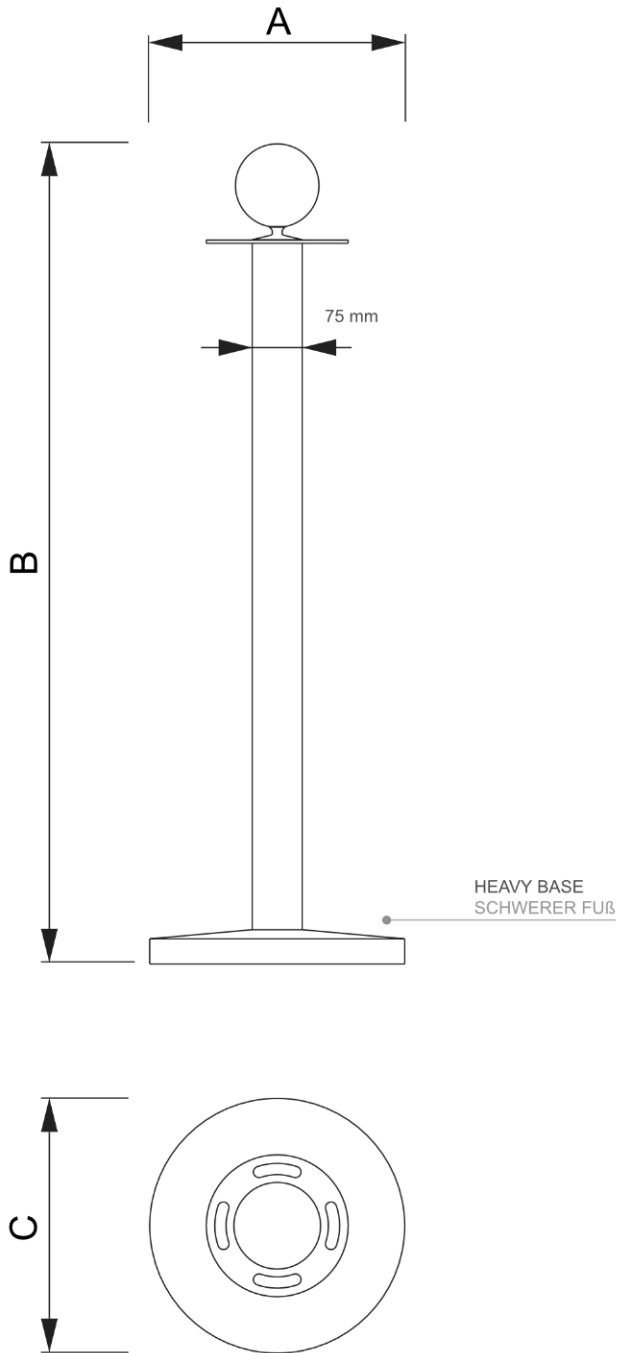

Bariérový Sloupek Pro Lano - Zlatý

BSRGOLD

- Starobylý vzhled
- Hliníkový sloupek s ocelovou základnou
- Váha 9 kg pro maximální stabilitu

Bariérový Sloupek Pro Lano - Zlatý

BSRGOLD

ACCESSORIES
ZUBEHÖR

Bariérový Sloupek Pro Lano - Zlatý

BSRGOLD

ZÁKLADNÍ INFORMACE

SKU	Rozměry (mm) (A x B x C)	Formát (mm)	Viditelná část (mm) (VXxVY)	Rozteč otvorů (mm) (XxY)
-----	-----------------------------	-------------	--------------------------------	-----------------------------

BSRGOLD	310 x 940 x 310	-	-	-
---------	-----------------	---	---	---

Orientace	Váha (kg)
-----------	-----------

Na výšku	9,10
----------	------

BALENÍ

Balící jednotka 1 (mm)	Balící jednotka 2 (mm)	Balící jednotka 3 (mm)
---------------------------	---------------------------	---------------------------

970 x 380 x 155	-	-
-----------------	---	---

Paleta počet ks	Váha palety (kg)	Typ palety
-----------------	------------------	------------

40	420	EUR
----	-----	-----

DALŠÍ INFORMACE

Certifikace výrobku	EAN
---------------------	-----