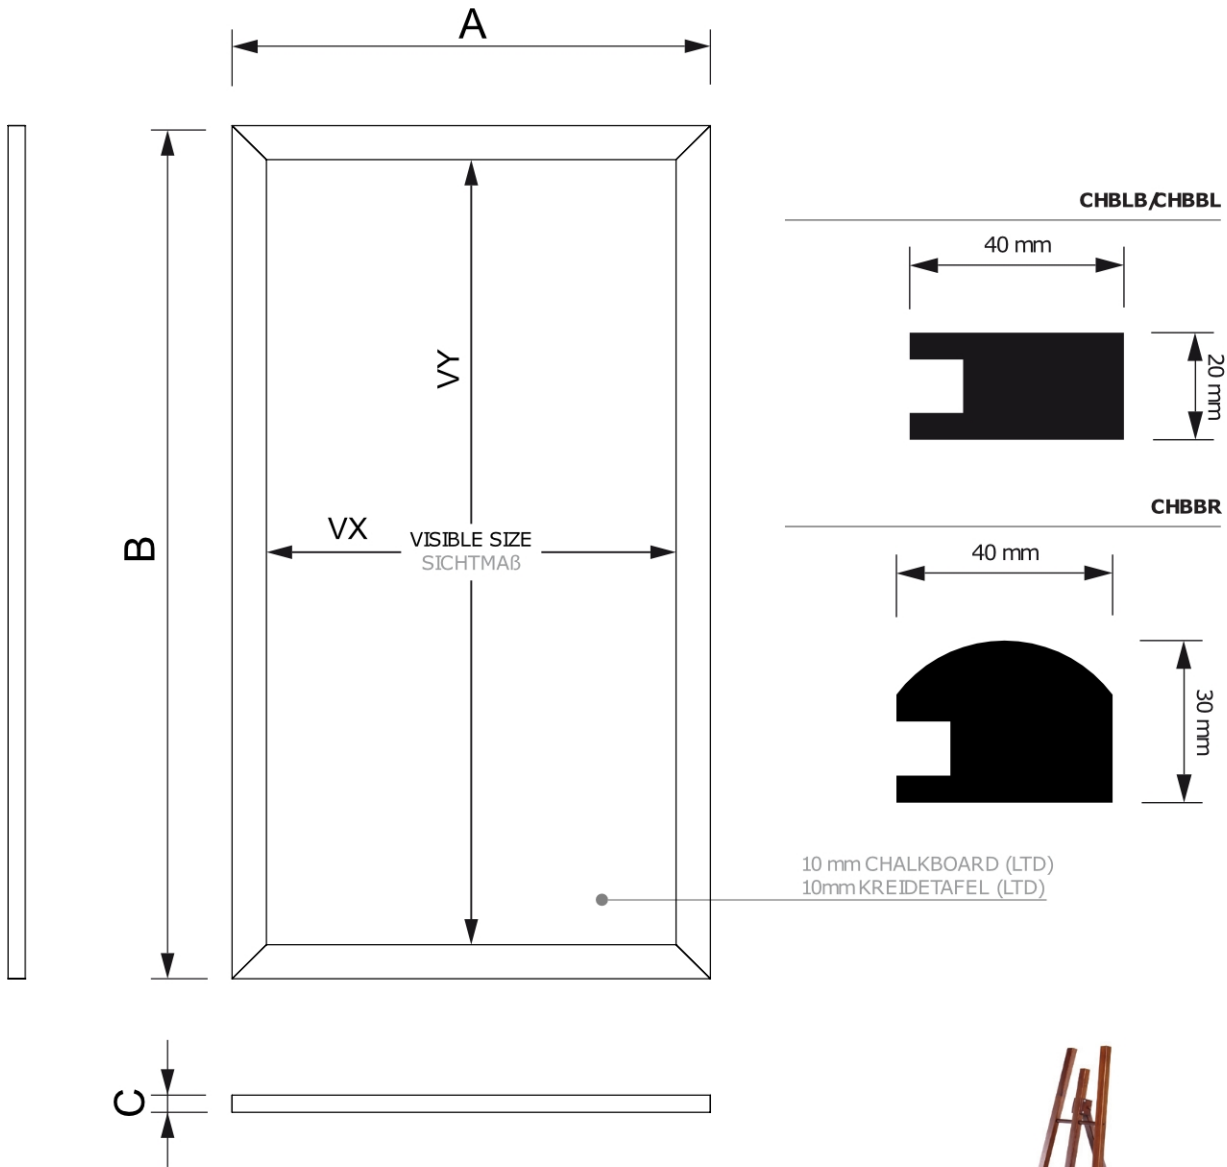

Dřevěná tabule 30x40, černá

CHBBL30x40

- Ploché profily vyrobené z vysoce kvalitního tvrdého dřeva
- Kvalitní černá popisovatelná tabule z laminované desky
- Dostupné v mnoha velikostech
- Vhodné pro vnitřní i venkovní kryté prostory

Dřevěná tabule 30x40, černá

CHBBL30x40

ACCESSORIES
ZUBEHÖR

SCRITTO® CHALKMARKERS
KREIDESTIFT

EASEL
STAFFELEI HOLZ

Dřevěná tabule 30x40, černá

CHBBL30x40

ZÁKLADNÍ INFORMACE

SKU	Rozměry (mm) (A x B x C)	Formát (mm)	Viditelná část (mm) (VXxVY)	Rozteč otvorů (mm) (XxY)
CHBBL30x40	300 x 400 x 20	300 x 400 mm	220 x 320 mm	-
Orientace	Váha (kg)			
Na výšku	1,25			

BALENÍ

Balící jednotka 1 (mm)	Balící jednotka 2 (mm)	Balící jednotka 3 (mm)
435 x 330 x 45	-	-
Paleta počet ks	Váha palety (kg)	Typ palety
293	431	EUR