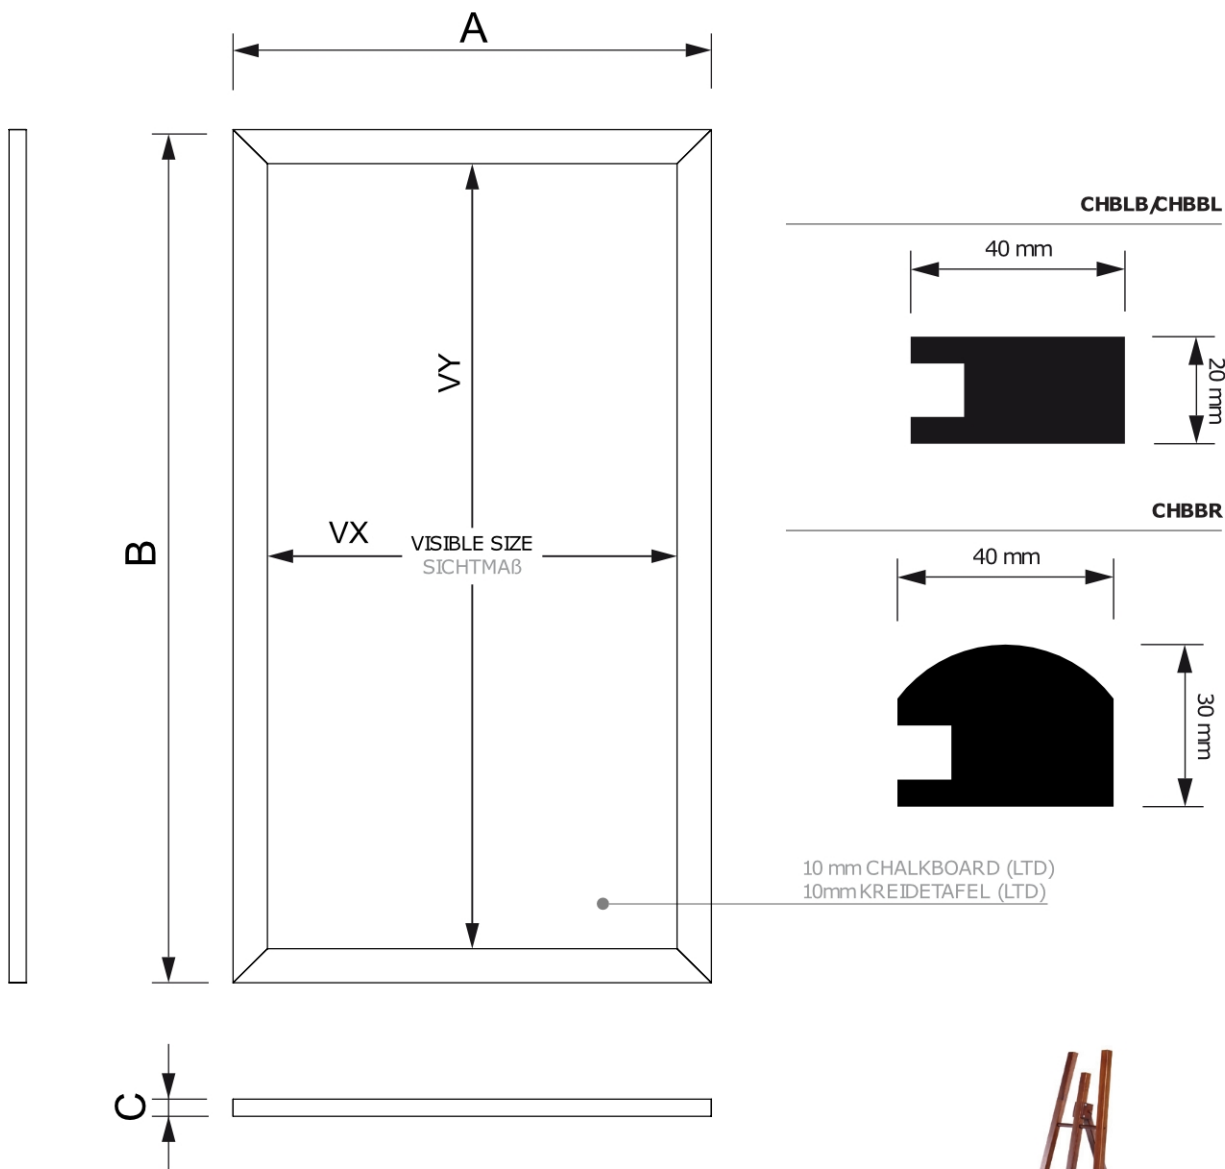

Dřevěná Tabule 40 x 120 cm, černá

CHBBL40x120

- Ploché profily vyrobené z vysoce kvalitního tvrdého dřeva
- Kvalitní černá popisovatelná tabule z laminované desky
- Dostupné v mnoha velikostech

Dřevěná Tabule 40 x 120 cm, černá

CHBBL40x120

ACCESSORIES
ZUBEHÖR

SCRITTO® CHALKMARKERS
KREIDESTIFT

EASEL
STAFFELEI HOLZ

Dřevěná Tabule 40 x 120 cm, černá

CHBBL40x120

ZÁKLADNÍ INFORMACE

SKU	Rozměry (mm) (A x B x C)	Formát (mm)	Viditelná část (mm) (VXxVY)	Rozteč otvorů (mm) (XxY)
CHBBL40x120	400 x 1200 x 20	400 x 1200 mm	320 x 1120 mm	-

Orientace	Váha (kg)
Na výšku	4,08

BALENÍ

Balící jednotka 1 (mm)	Balící jednotka 2 (mm)	Balící jednotka 3 (mm)
1230 x 430 x 55	-	-

Paleta počet ks	Váha palety (kg)	Typ palety
28	161	EUR

DALŠÍ INFORMACE

Certifikace výrobku	EAN
Ne	8596052006746