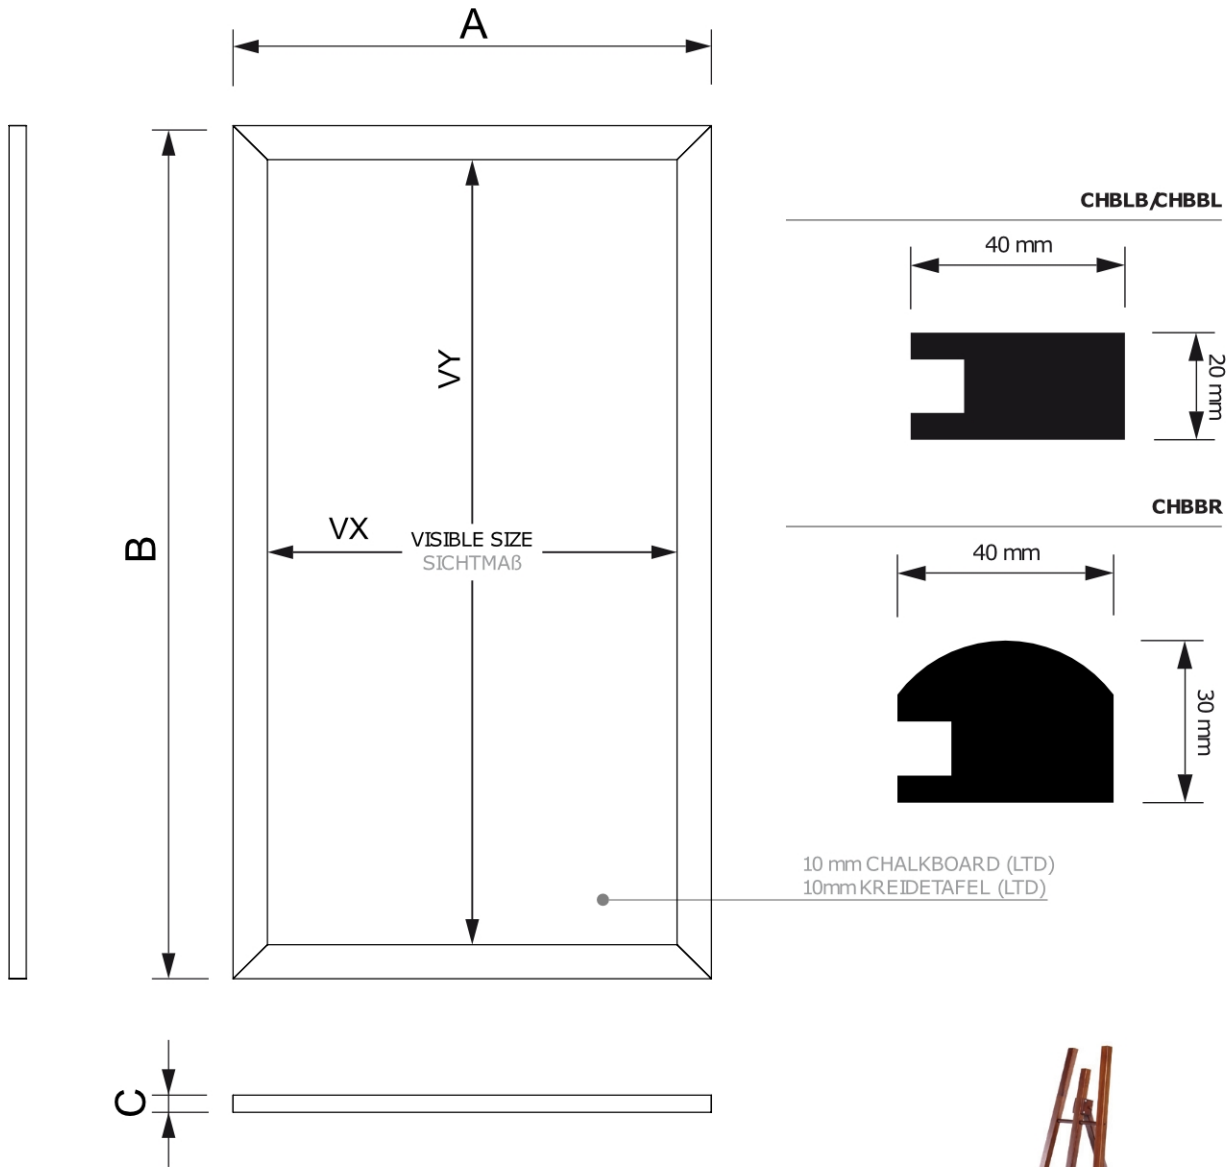

Dřevěná Tabule 40 x 50 cm, černá

CHBBL40x50

ACCESSORIES
ZUBEHÖR

EASEL
STAFFELEI HOLZ