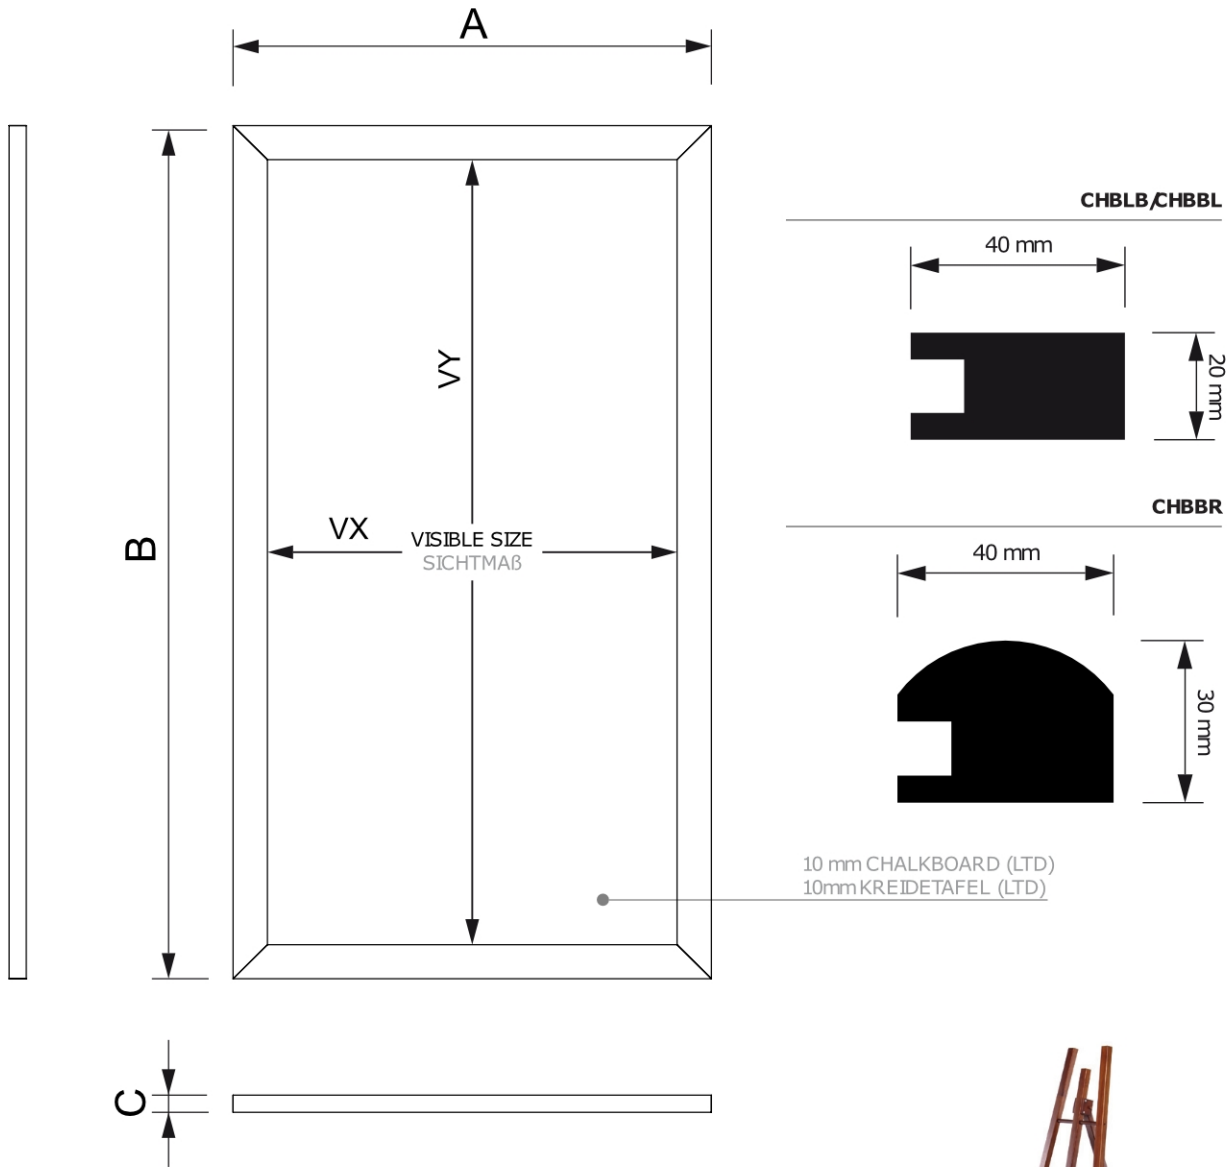

Dřevěná Tabule 50 x 60 cm, černá

CHBBL50x60

ACCESSORIES
ZUBEHÖR

EASEL
STAFFELEI HOLZ