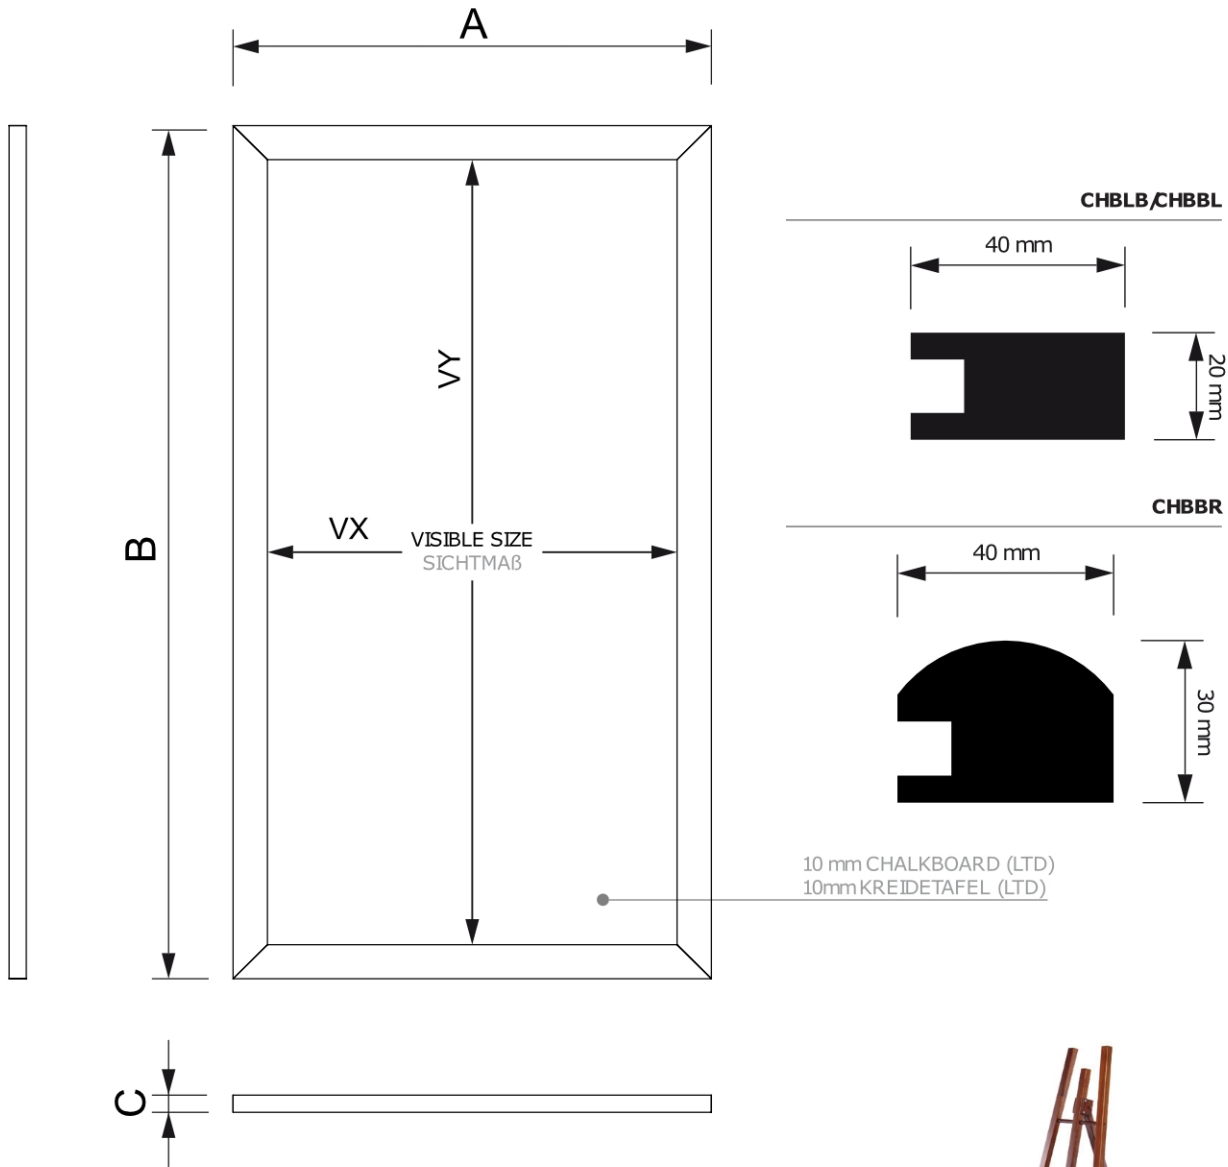

Dřevěná Tabule 56 x 100 cm, černá

CHBBL56x100

- Ploché profily vyrobené z vysoce kvalitního tvrdého dřeva
- Kvalitní černá popisovatelná tabule z laminované desky
- Dostupné v mnoha velikostech

Dřevěná Tabule 56 x 100 cm, černá

CHBBL56x100

ACCESSORIES
ZUBEHÖR

SCRITTO® CHALKMARKERS
KREIDESTIFT

EASEL
STAFFELEI HOLZ

Dřevěná Tabule 56 x 100 cm, černá

CHBBL56x100

ZÁKLADNÍ INFORMACE

SKU	Rozměry (mm) (A x B x C)	Formát (mm)	Viditelná část (mm) (VXxVY)	Rozteč otvorů (mm) (XxY)
CHBBL56x100	560 x 1000 x 20	560 x 1000 mm	480 x 920 mm	-
Orientace	Váha (kg)			
Na výšku	4,75			

BALENÍ

Balící jednotka 1 (mm)	Balící jednotka 2 (mm)	Balící jednotka 3 (mm)
1030 x 590 x 45	-	-
Paleta počet ks	Váha palety (kg)	Typ palety
60	356	EUR

DALŠÍ INFORMACE

Certifikace výrobku	EAN
Ne	8596052006777