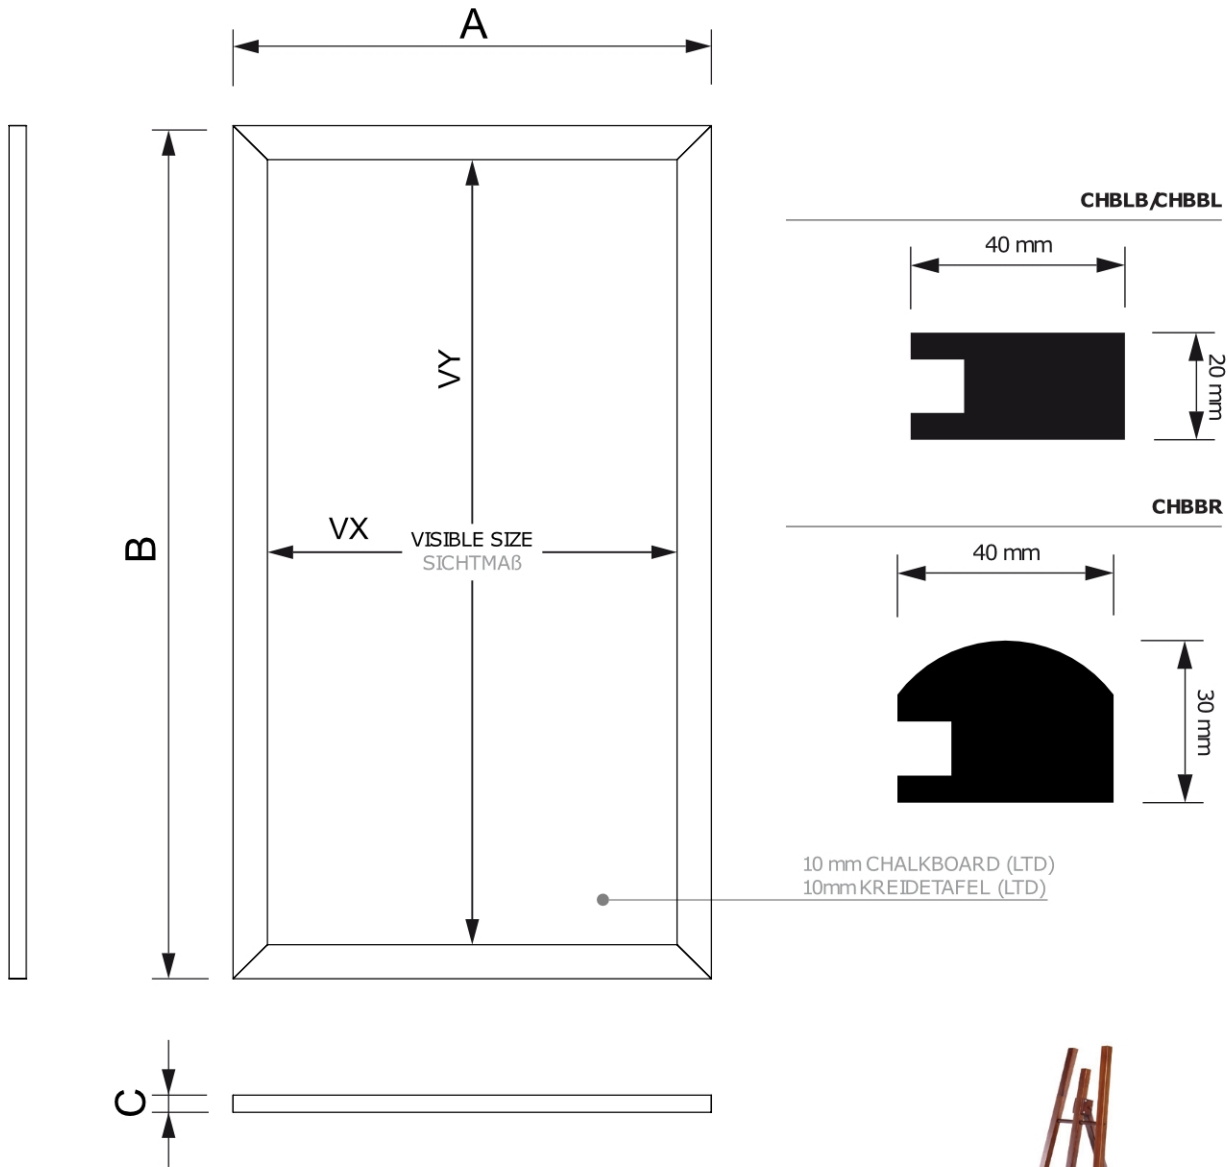

## Dřevěná Tabule 56 x 120 cm, černá

CHBBL56x120

- Ploché profily vyrobené z vysoce kvalitního tvrdého dřeva
- Kvalitní černá popisovatelná tabule z laminované desky
- Dostupné v mnoha velikostech

## Dřevěná Tabule 56 x 120 cm, černá

CHBBL56x120

ACCESSORIES  
ZUBEHÖR

SCRITTO® CHALKMARKERS  
KREIDESTIFT

EASEL  
STAFFELEI HOLZ

## Dřevěná Tabule 56 x 120 cm, černá

CHBBL56x120

### ZÁKLADNÍ INFORMACE

SKU	Rozměry (mm) (A x B x C)	Formát (mm)	Viditelná část (mm) (VXxVY)	Rozteč otvorů (mm) (XxY)
CHBBL56x120	560 x 1200 x 20	560 x 1200 mm	480 x 1120 mm	-

Orientace	Váha (kg)
Na výšku	5,53