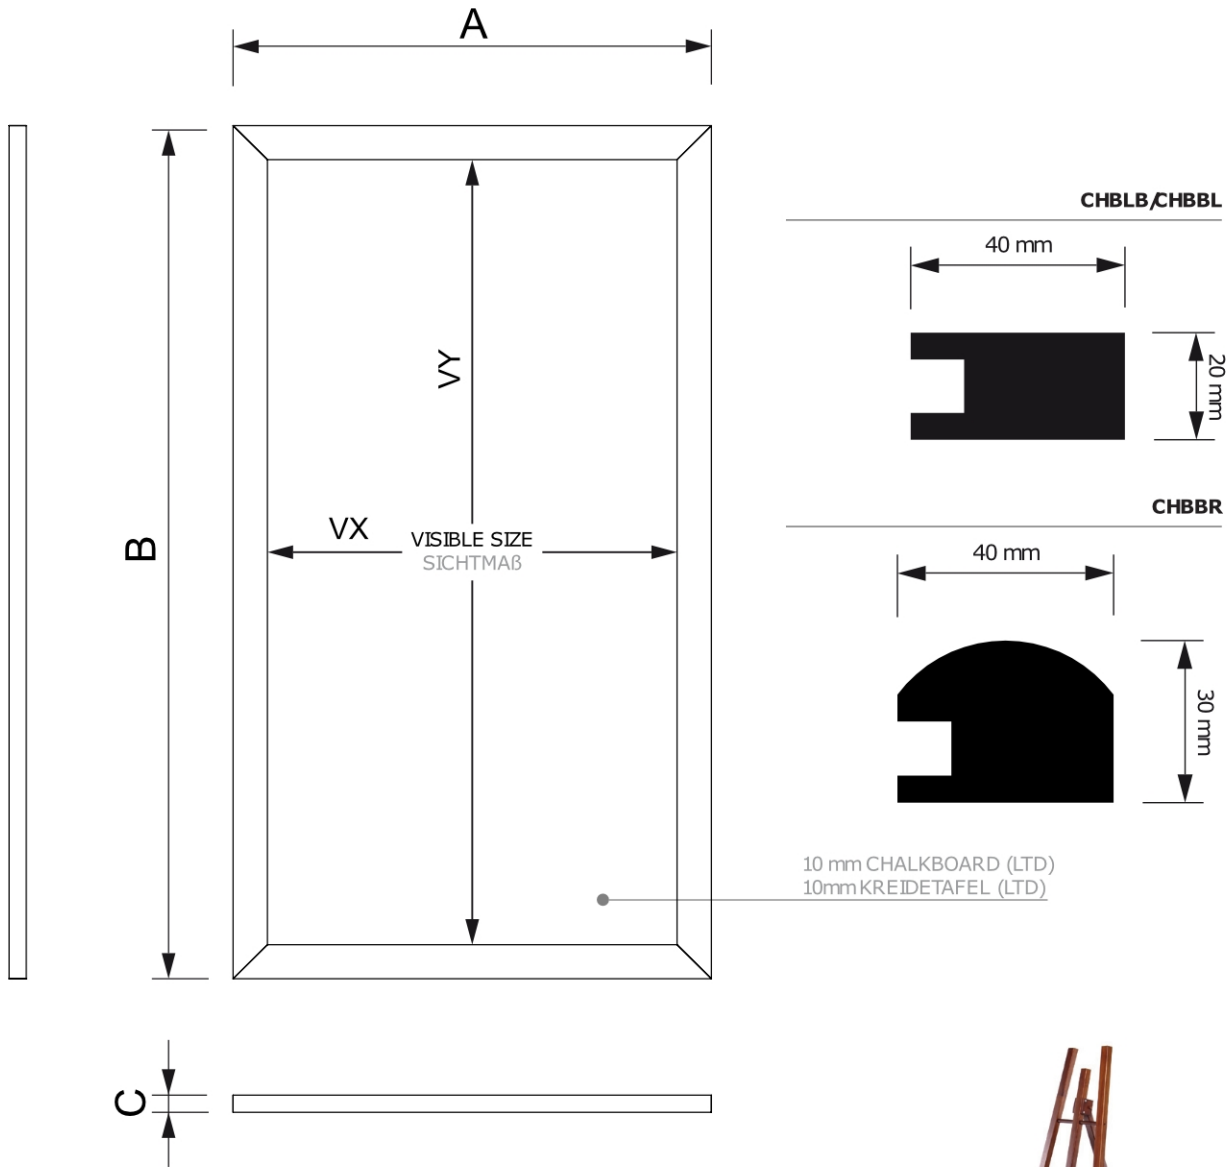

Dřevěná Tabule 56 x 150 cm, černá

CHBBL56X150

- Ploché profily vyrobené z vysoce kvalitního tvrdého dřeva
- Kvalitní černá popisovatelná tabule z laminované desky
- Dostupné v mnoha velikostech

Dřevěná Tabule 56 x 150 cm, černá

CHBBL56X150

ACCESSORIES
ZUBEHÖR

SCRITTO® CHALKMARKERS
KREIDESTIFT

EASEL
STAFFELEI HOLZ

Dřevěná Tabule 56 x 150 cm, černá

CHBBL56X150

ZÁKLADNÍ INFORMACE

SKU	Rozměry (mm) (A x B x C)	Formát (mm)	Viditelná část (mm) (VXxVY)	Rozteč otvorů (mm) (XxY)
-----	-----------------------------	-------------	--------------------------------	-----------------------------

CHBBL56X150	560 x 1500 x 20	560 x 1500 mm	480 x 1420 mm	-
-------------	-----------------	---------------	---------------	---

Orientace	Váha (kg)
-----------	-----------

Na výšku	6,88
----------	------

BALENÍ

Balící jednotka 1 (mm)	Balící jednotka 2 (mm)	Balící jednotka 3 (mm)
---------------------------	---------------------------	---------------------------

1530 x 580 x 50	-	-
-----------------	---	---

Paleta počet ks	Váha palety (kg)	Typ palety
-----------------	------------------	------------