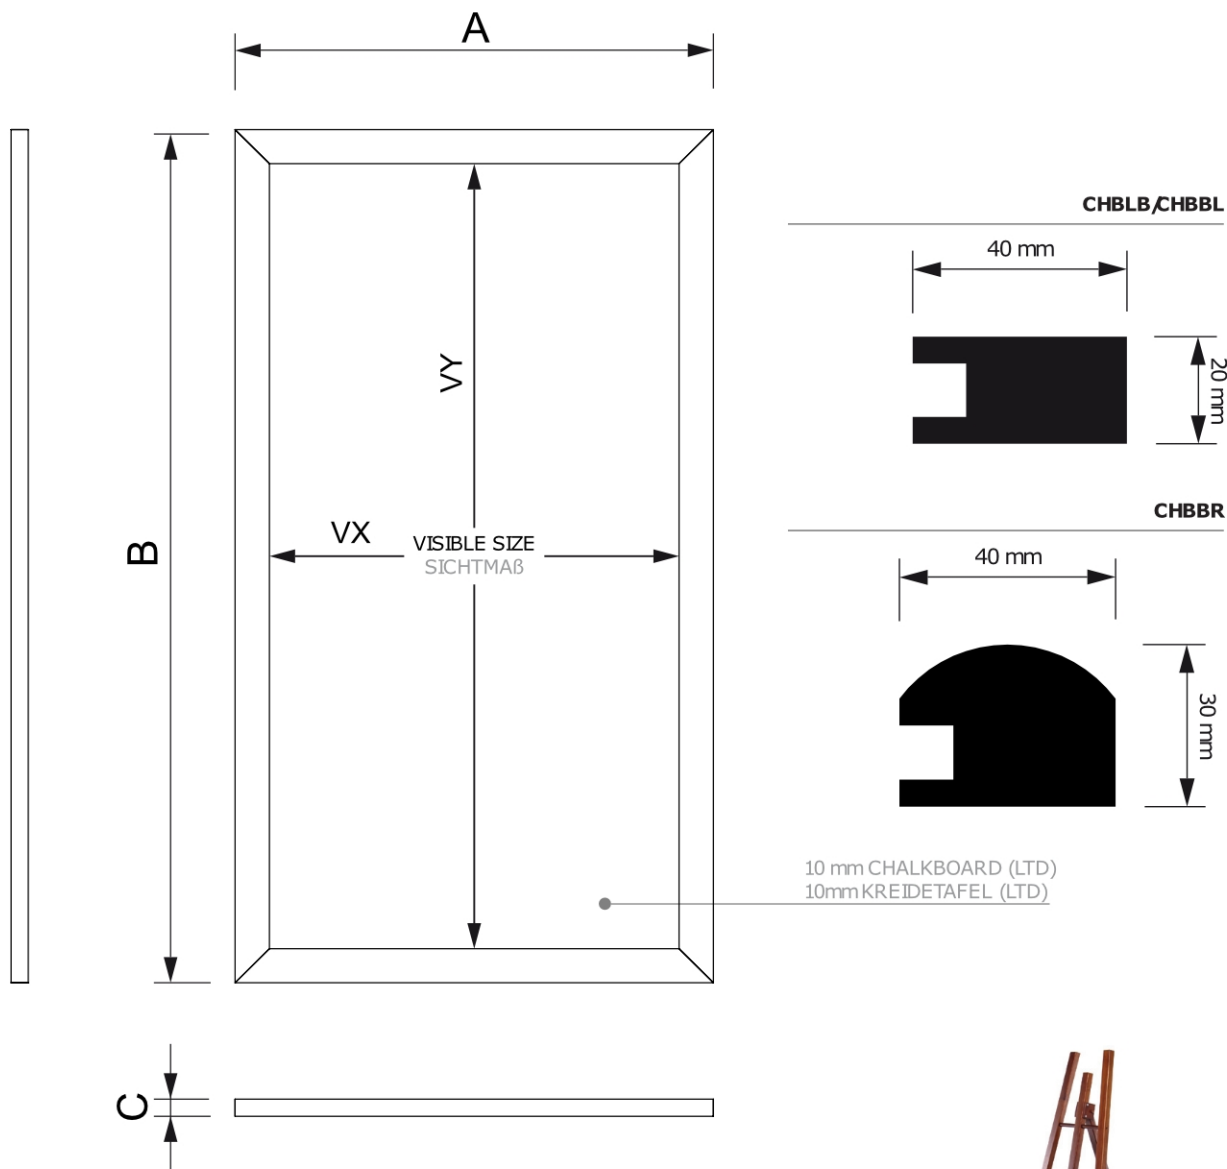

Dřevěná Tabule 56 x 170 cm, černá

CHBBL56x170

Stylová dřevěná tabule 56x170 cm v černé barvě má vysoce kvalitní plochý profil ze dřeva a disponuje černou LTD popisovatelnou tabulí. Profily jsou vyrobeny z tvrdého bukového dřeva s ochranným matným lakem, díky kterému vydrží i nepříznivé počasí. Černá LTD popisovatelná deska je vhodná pro všechny typy křídových popisovačů (naleznete v příslušenství).

Dřevěná Tabule 56 x 170 cm, černá

CHBBL56x170

ACCESSORIES
ZUBEHÖR

SCRITTO® CHALKMARKERS
KREIDESTIFT

EASEL
STAFFELEI HOLZ

Dřevěná Tabule 56 x 170 cm, černá

CHBBL56x170

ZÁKLADNÍ INFORMACE

SKU	Rozměry (mm) (A x B x C)	Formát (mm)	Viditelná část (mm) (VXxVY)	Rozteč otvorů (mm) (XxY)
-----	-----------------------------	-------------	--------------------------------	-----------------------------

CHBBL56x170	560 x 1700 x 20	560 x 1700 mm	480 x 1620 mm	-
-------------	-----------------	---------------	---------------	---

Orientace	Váha (kg)
-----------	-----------

Na výšku	7,63
----------	------

BALENÍ