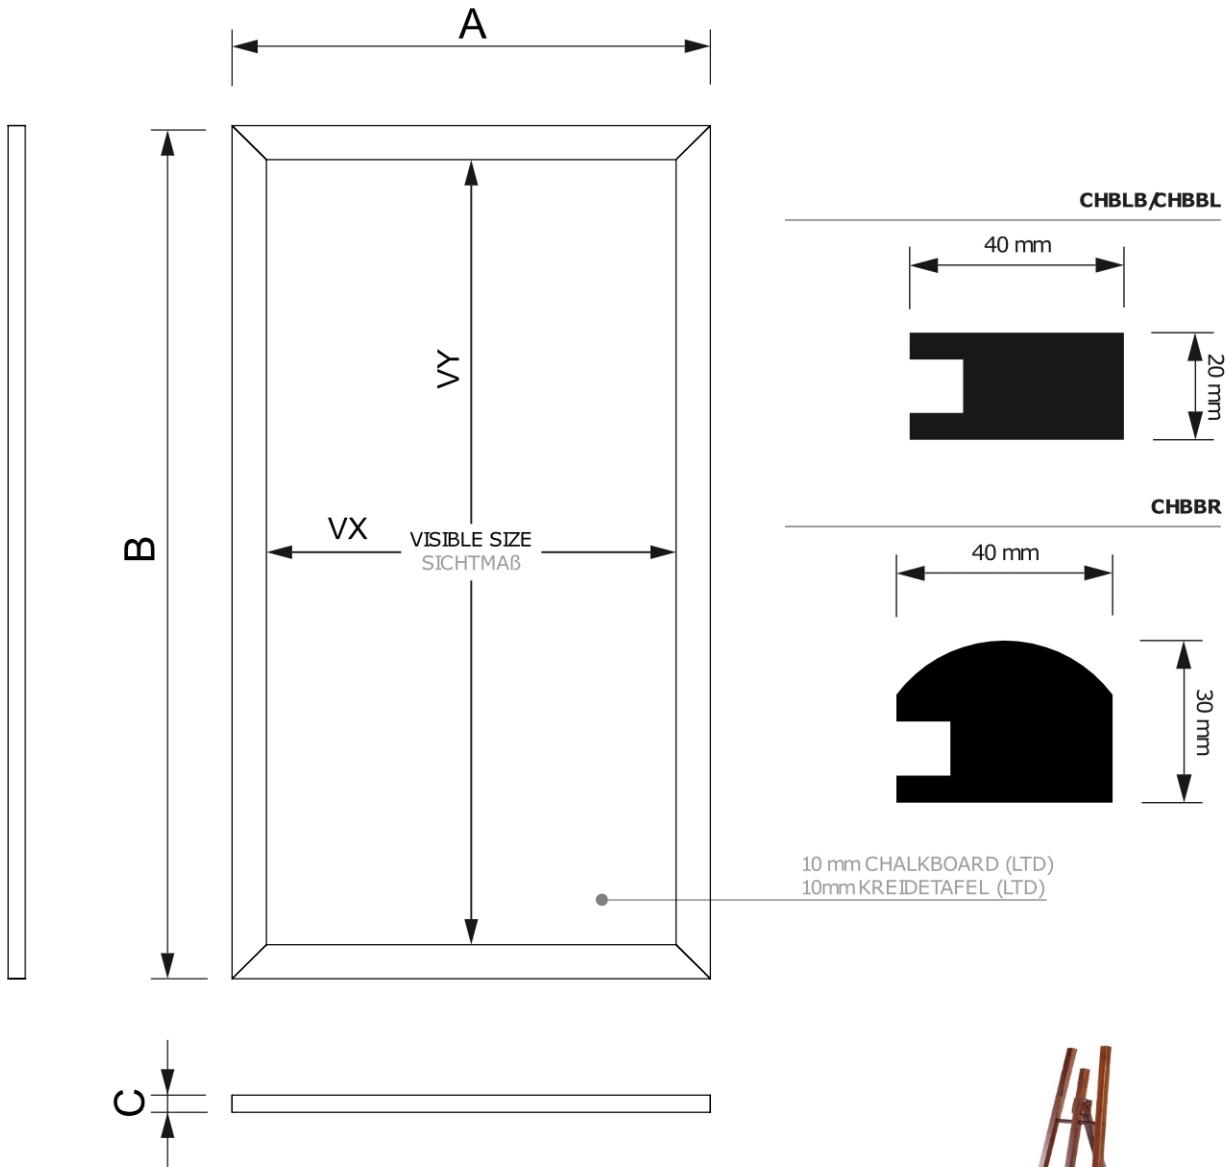

Dřevěná Tabule 60 x 80 cm, černá

CHBBL60x80

Stylová dřevěná tabule 60x80 cm v černé barvě má vysoce kvalitní plochý profil ze dřeva a disponuje černou LTD popisovatelnou tabulí. Profily jsou vyrobeny z tvrdého bukového dřeva s ochranným matným lakem, díky kterému vydrží i nepříznivé počasí. Černá LTD popisovatelná deska je vhodná pro všechny typy křídových popisovačů (naleznete v příslušenství).

Dřevěná Tabule 60 x 80 cm, černá

CHBBL60x80

ACCESSORIES
ZUBEHÖR

SCRITTO® CHALKMARKERS
KREIDESTIFT

EASEL
STAFFELEI HOLZ

Dřevěná Tabule 60 x 80 cm, černá

CHBBL60x80

ZÁKLADNÍ INFORMACE

SKU	Rozměry (mm) (A x B x C)	Formát (mm)	Viditelná část (mm) (VXxVY)	Rozteč otvorů (mm) (XxY)
-----	-----------------------------	-------------	--------------------------------	-----------------------------

CHBBL60x80	600 x 800 x 20	600 x 800 mm	520 x 720 mm	-
------------	----------------	--------------	--------------	---

Orientace	Váha (kg)
-----------	-----------

Na výšku	4,11
----------	------

BALENÍ

Balící jednotka 1 (mm)	Balící jednotka 2 (mm)	Balící jednotka 3 (mm)
---------------------------	---------------------------	---------------------------