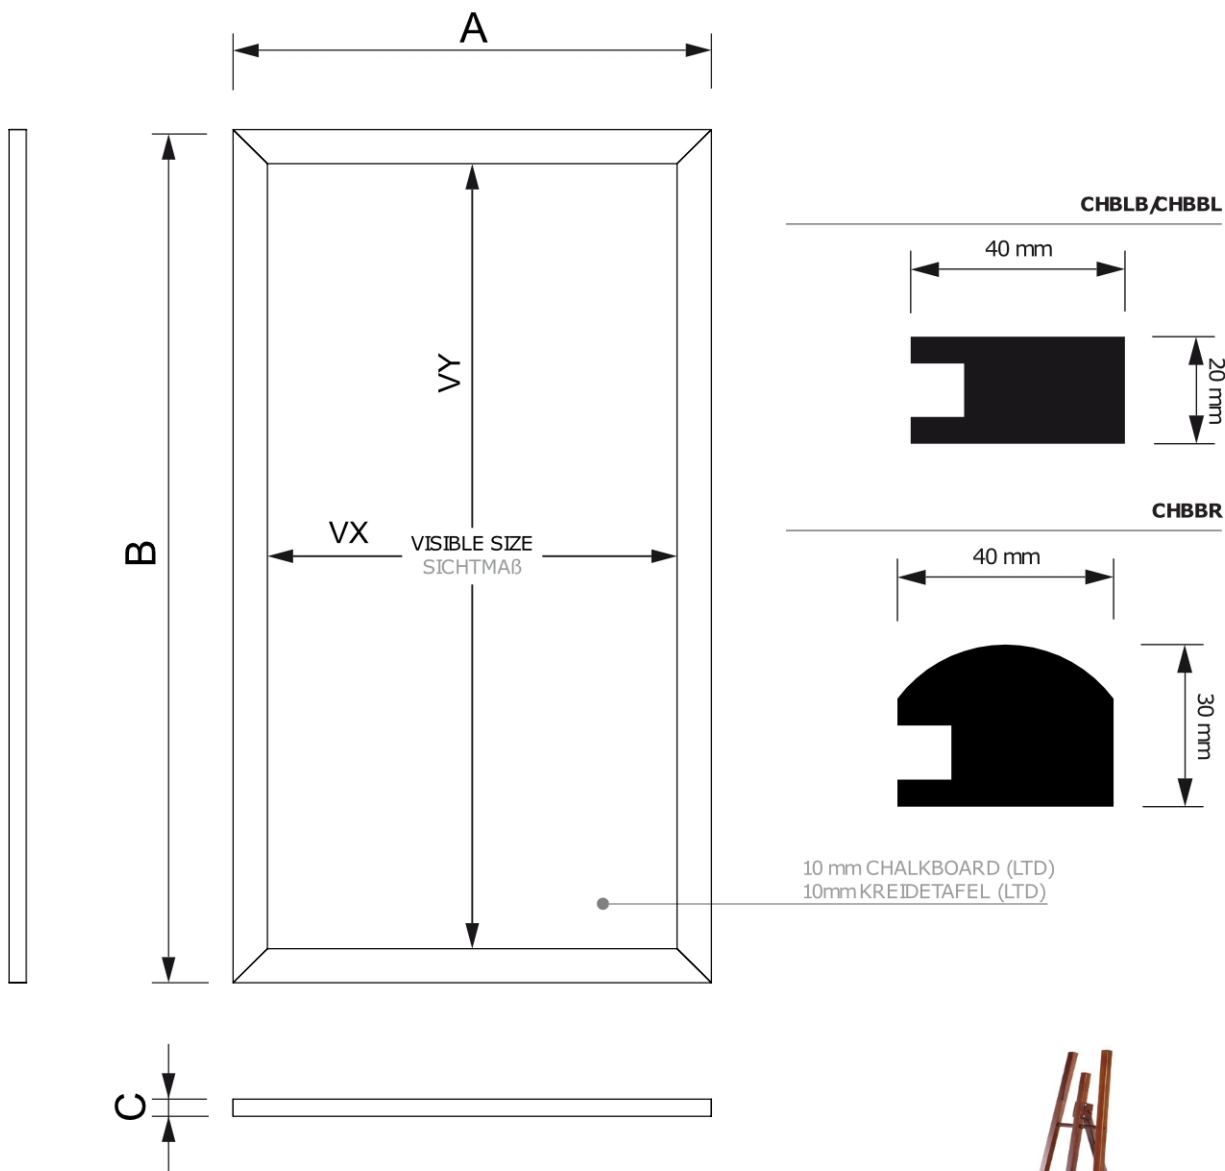

Dřevěná Tabule 70 x 90 cm, černá

CHBBL70x90

ACCESSORIES
ZUBEHÖR

EASEL
STAFFELEI HOLZ