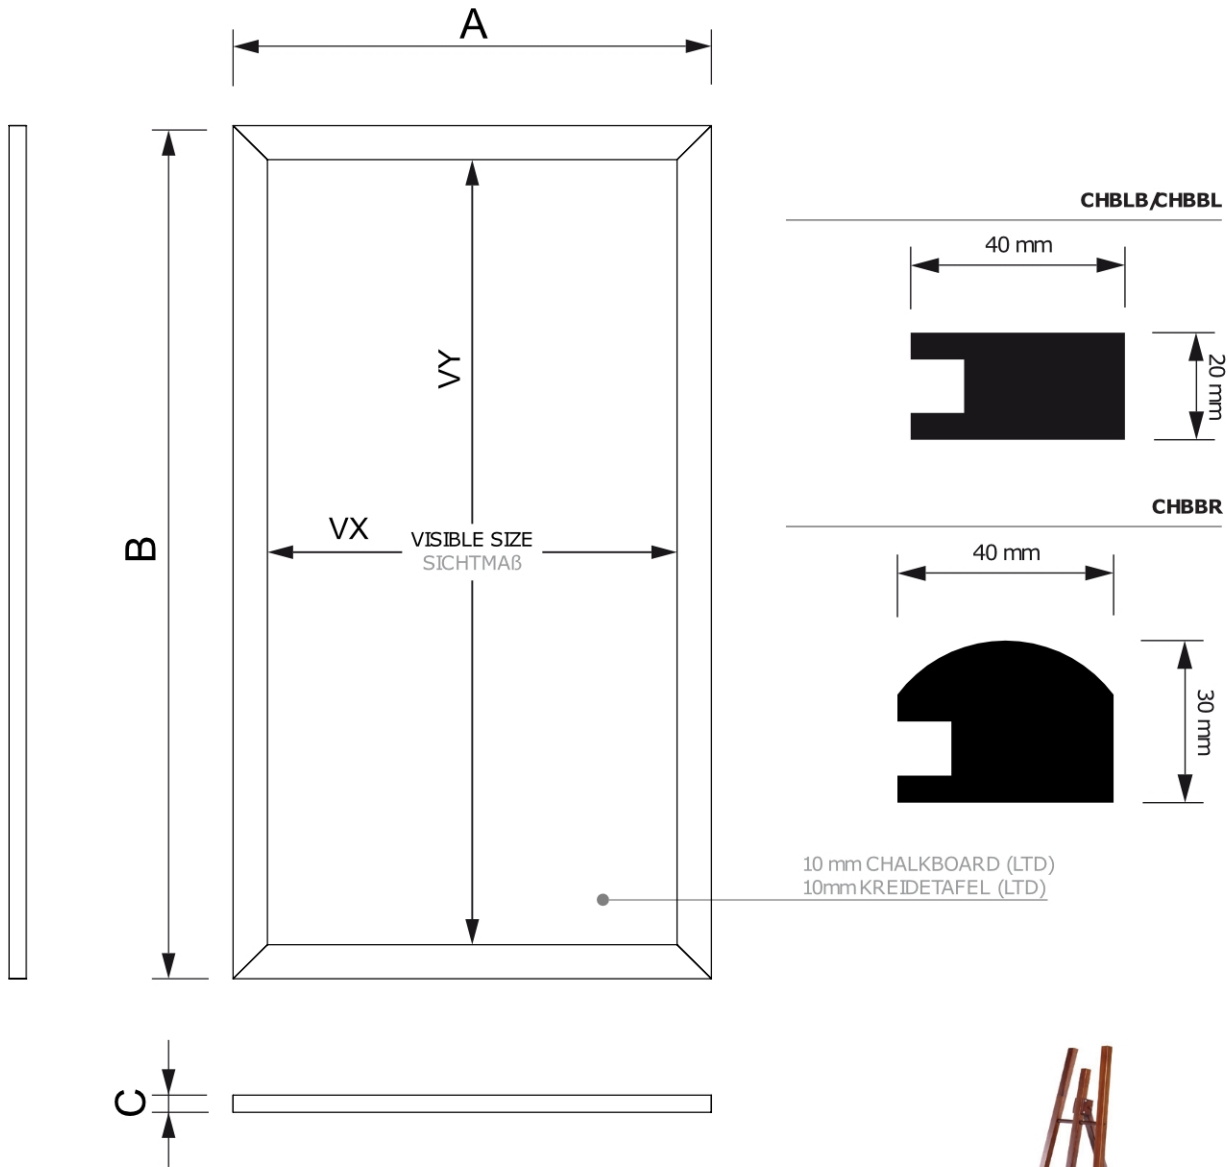

Dřevěný stojan, černý

CHBBLEASEL

ACCESSORIES
ZUBEHÖR

SCRITTO® CHALKMARKERS
KREIDESTIFT

EASEL
STAFFELEI HOLZ