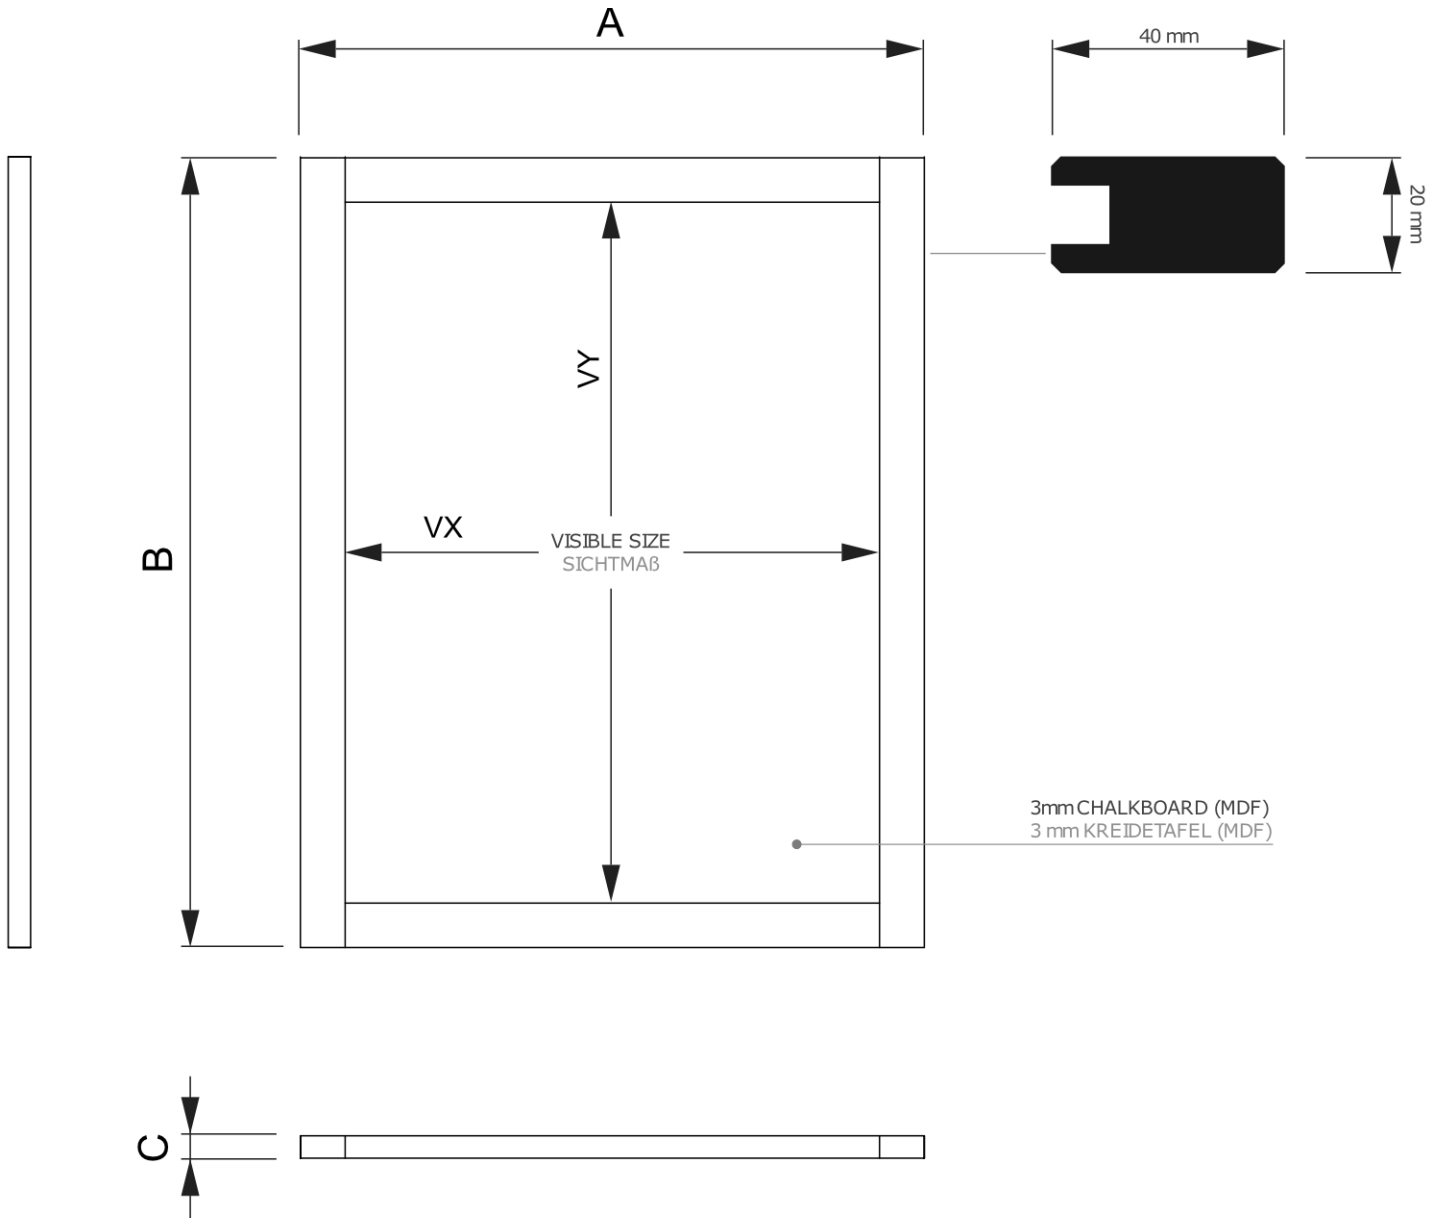

Křídová tabule Classic 50 x 60 cm, černá

CHBEBL50x60

- Starobylý retro vzhled
- Snadné mazání bez vody
- Dřevo ošetřeno matným lakem pro vyšší ochranu materiálu

Křídová tabule Classic 50 x 60 cm, černá

CHBEBL50x60

ACCESSORIES

ZUBEHÖR

SCRITTO® CHALKMARKERS
SCRITTO® KREIDESTIFTE

Křídová tabule Classic 50 x 60 cm, černá

CHBEBL50x60

ZÁKLADNÍ INFORMACE

SKU	Rozměry (mm) (A x B x C)	Formát (mm)	Viditelná část (mm) (VXxVY)	Rozteč otvorů (mm) (XxY)
CHBEBL50x60	500 x 600 x 20	500 x 600 mm	420 x 520 mm	-

Orientace	Váha (kg)
Na výšku	1,34

BALENÍ

Balící jednotka 1 (mm)	Balící jednotka 2 (mm)	Balící jednotka 3 (mm)
630 x 530 x 45	-	-

Paleta počet ks	Váha palety (kg)	Typ palety
117	242	EUR

DALŠÍ INFORMACE

Certifikace výrobku	EAN
Ne	8596052042638