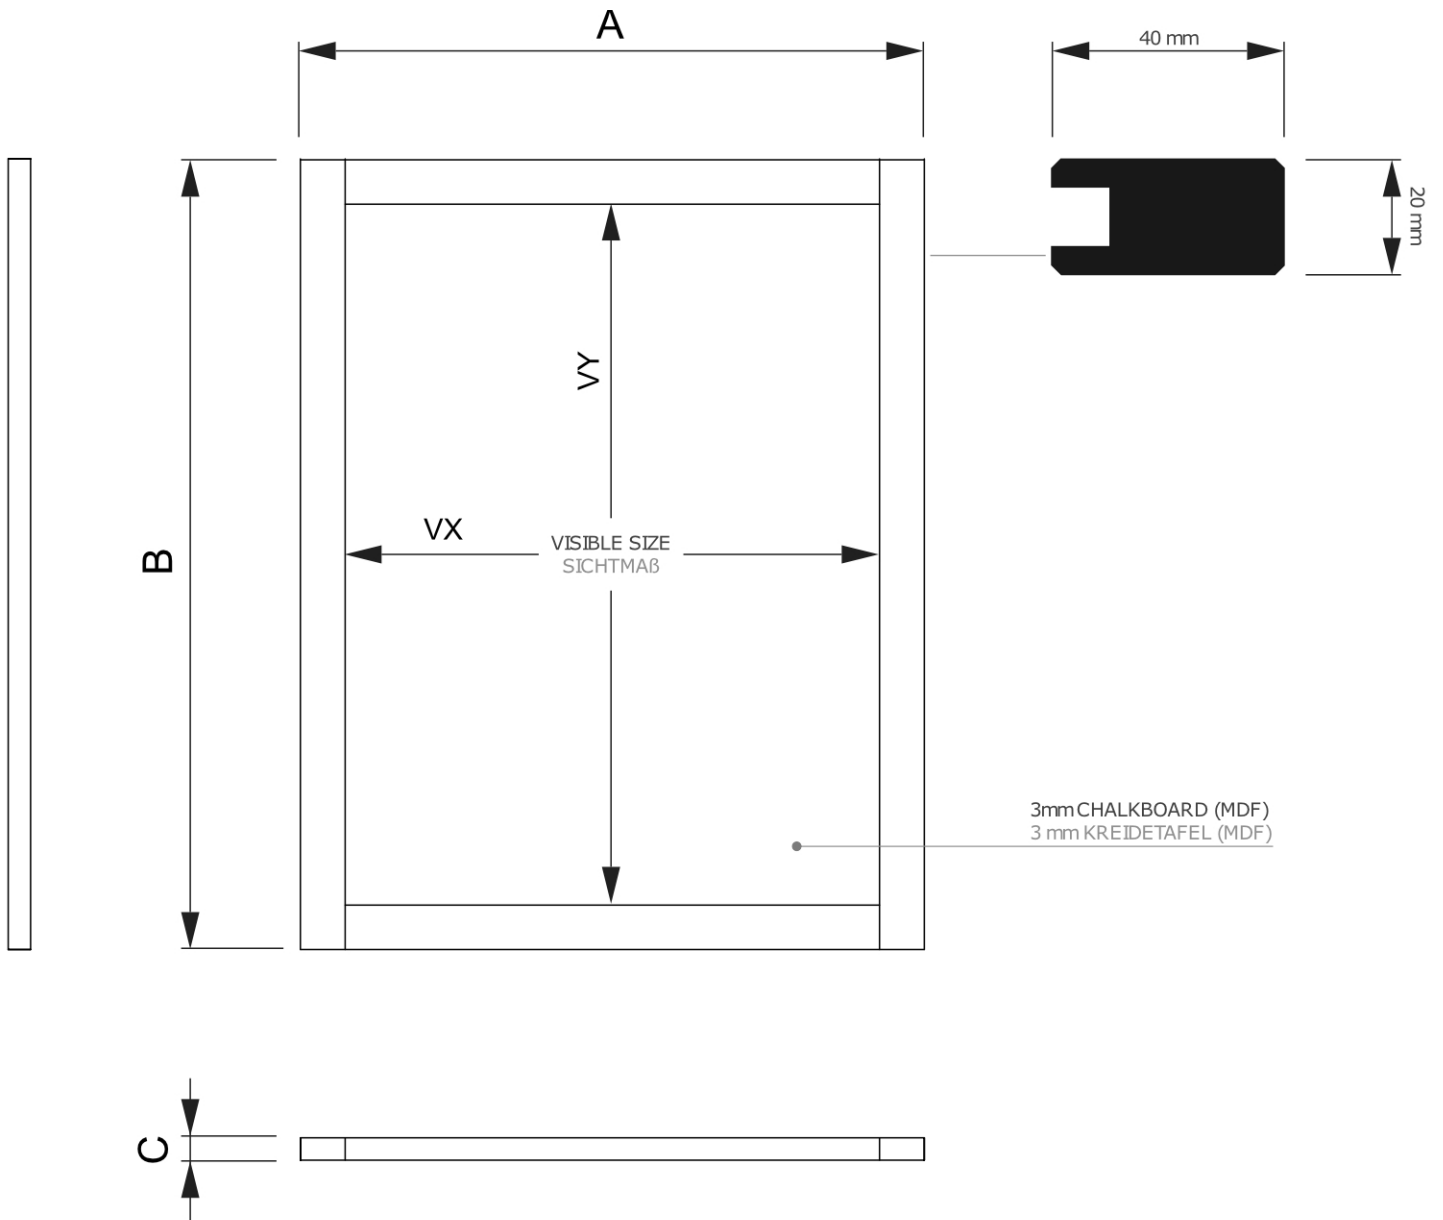

## Křídová tabule Classic 60 x 80 cm, černá

CHBEBL60x80

- Starobylý retro vzhled
- Snadné mazání bez vody
- Dřevo ošetřeno matným lakem pro vyšší ochranu materiálu

## Křídová tabule Classic 60 x 80 cm, černá

CHBEBL60x80

### ZÁKLADNÍ INFORMACE

| SKU         | Rozměry (mm)<br>(A x B x C) | Formát (mm)  | Viditelná část (mm)<br>(VXxVY) | Rozteč otvorů (mm)<br>(XxY) |
|-------------|-----------------------------|--------------|--------------------------------|-----------------------------|
| CHBEBL60x80 | 600 x 800 x 20              | 600 x 800 mm | 520 x 720 mm                   | -                           |
| Orientace   | Váha (kg)                   |              |                                |                             |
| Na výšku    | 2,60                        |              |                                |                             |