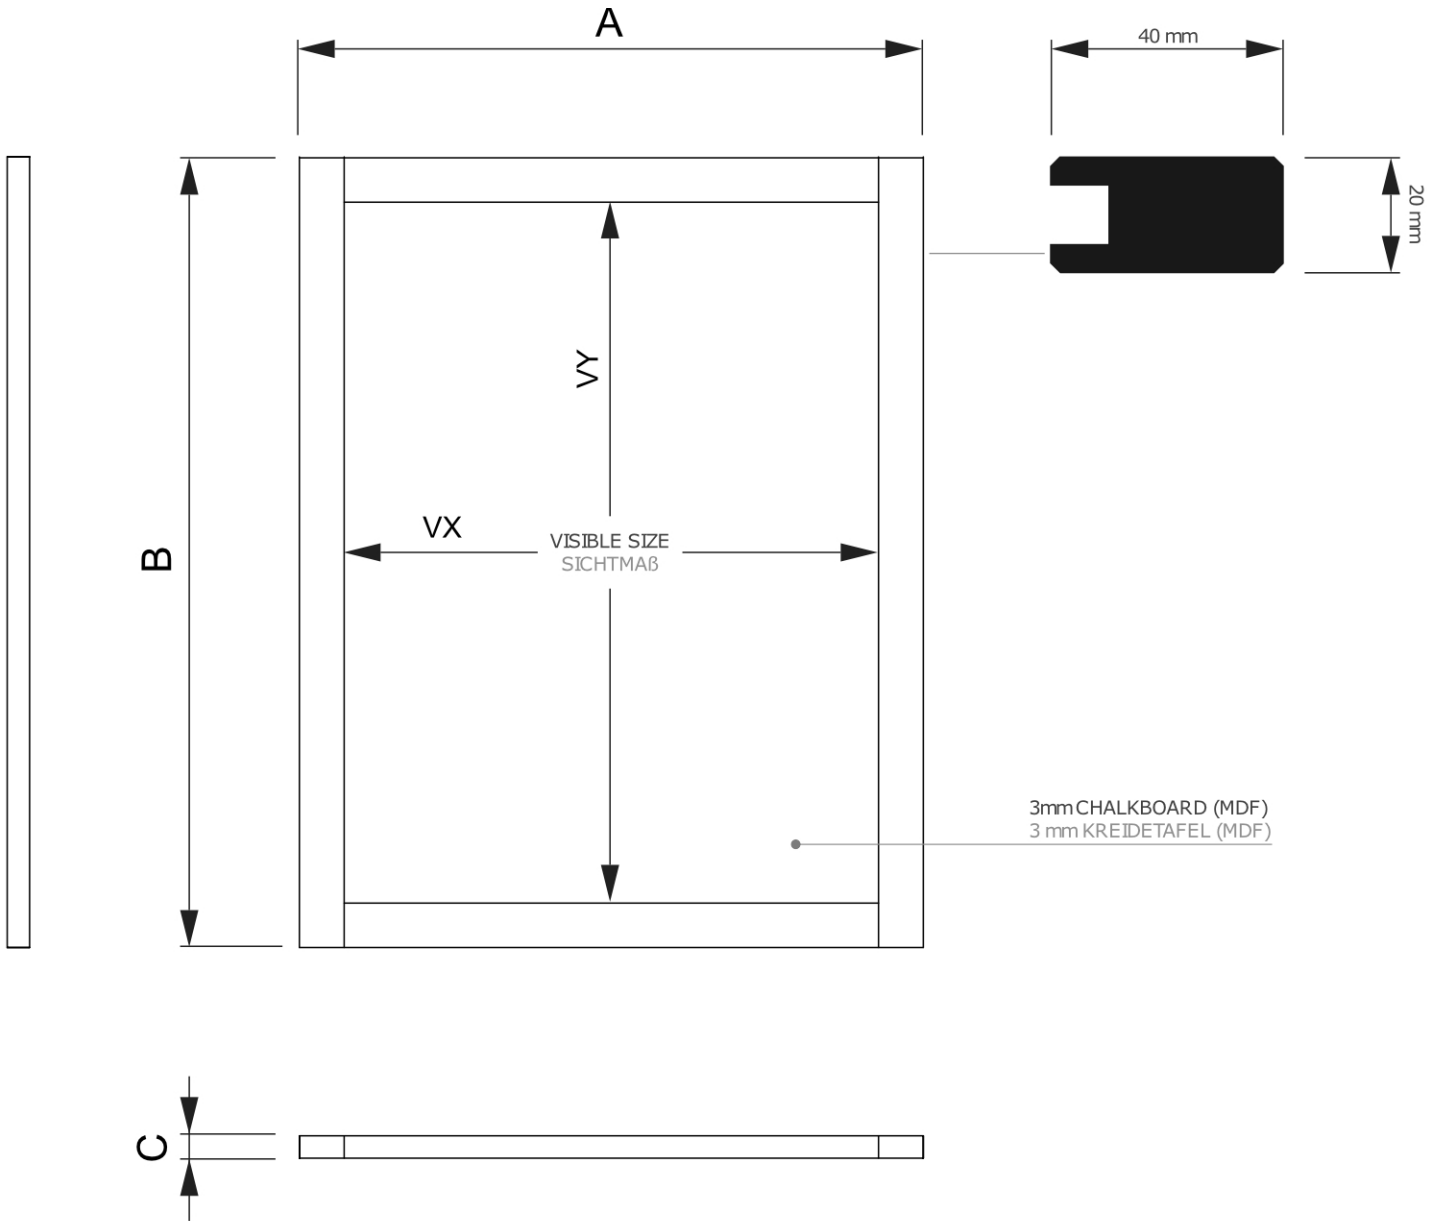

Křídová tabule Classic 70 x 90 cm, černá

CHBEBL70x90

- Starobylý retro vzhled
- Snadné mazání bez vody
- Dřevo ošetřeno matným lakem pro vyšší ochranu materiálu

Křídová tabule Classic 70 x 90 cm, černá

CHBEBL70x90

ACCESSORIES

ZUBEHÖR

SCRITTO® CHALKMARKERS
SCRITTO® KREIDESTIFTE

Křídová tabule Classic 70 x 90 cm, černá

CHBEBL70x90

ZÁKLADNÍ INFORMACE

SKU	Rozměry (mm) (A x B x C)	Formát (mm)	Viditelná část (mm) (VXxVY)	Rozteč otvorů (mm) (XxY)
CHBEBL70x90	700 x 900 x 20	700 x 900 mm	620 x 820 mm	-

Orientace	Váha (kg)
Na výšku	2,77

BALENÍ

Balící jednotka 1 (mm)	Balící jednotka 2 (mm)	Balící jednotka 3 (mm)
940 x 730 x 45	-	-

Paleta počet ks	Váha palety (kg)	Typ palety
55	232	EUR

DALŠÍ INFORMACE

Certifikace výrobku	EAN
Ne	8596052042690