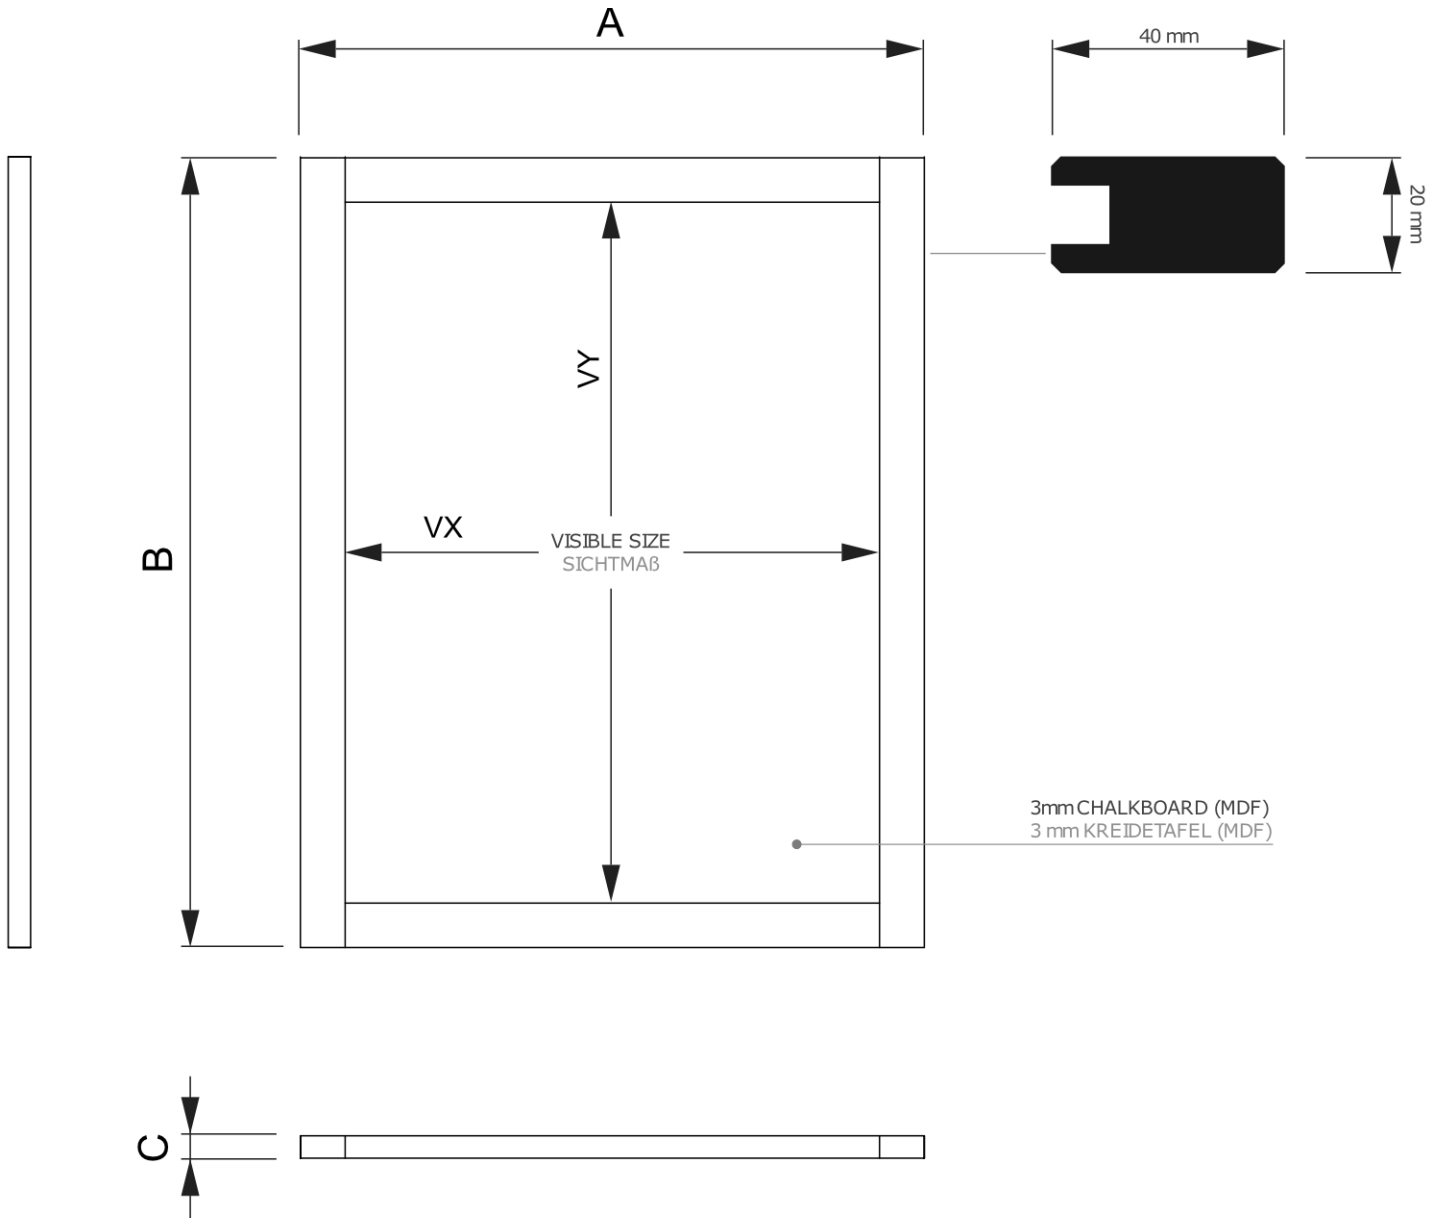

## Křídová tabule Classic 60 x 80 cm, tmavě hnědá

CHBEBR60x80

- Starobylý retro vzhled
- Snadné mazání bez vody
- Dřevo ošetřeno matným lakem pro vyšší ochranu materiálu

## Křídová tabule Classic 60 x 80 cm, tmavě hnědá

CHBEBR60x80

### ZÁKLADNÍ INFORMACE

SKU	Rozměry (mm) (A x B x C)	Formát (mm)	Viditelná část (mm) (VXxVY)	Rozteč otvorů (mm) (XxY)
CHBEBR60x80	600 x 800 x 20	600 x 800 mm	520 x 720 mm	-
Orientace	Váha (kg)			
Na výšku	2,60			