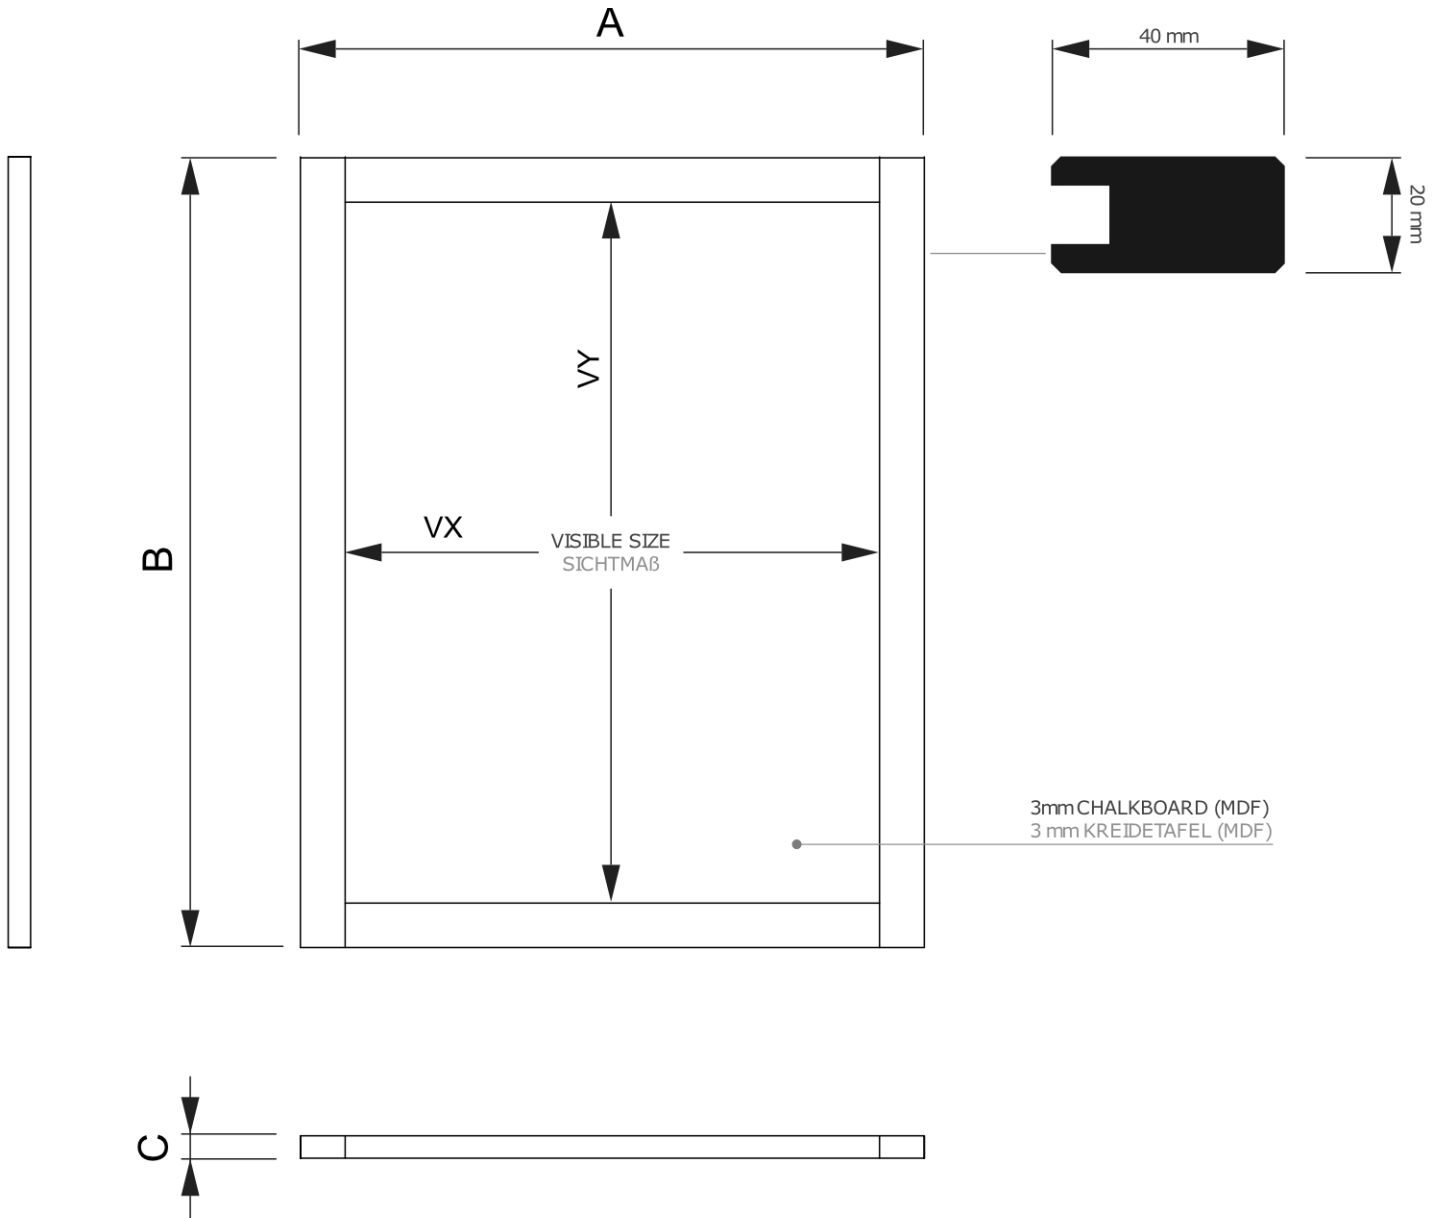

## Křídová tabule Classic 70 x 90 cm, tmavě hnědá

CHBEBR70x90

- Starobylý retro vzhled
- Snadné mazání bez vody
- Dřevo ošetřeno matným lakem pro vyšší ochranu materiálu

## Křídová tabule Classic 70 x 90 cm, tmavě hnědá

CHBEBR70x90

### ZÁKLADNÍ INFORMACE

SKU	Rozměry (mm) (A x B x C)	Formát (mm)	Viditelná část (mm) (VXxVY)	Rozteč otvorů (mm) (XxY)
CHBEBR70x90	700 x 900 x 20	700 x 900 mm	620 x 820 mm	-

Orientace	Váha (kg)
Na výšku	2,65