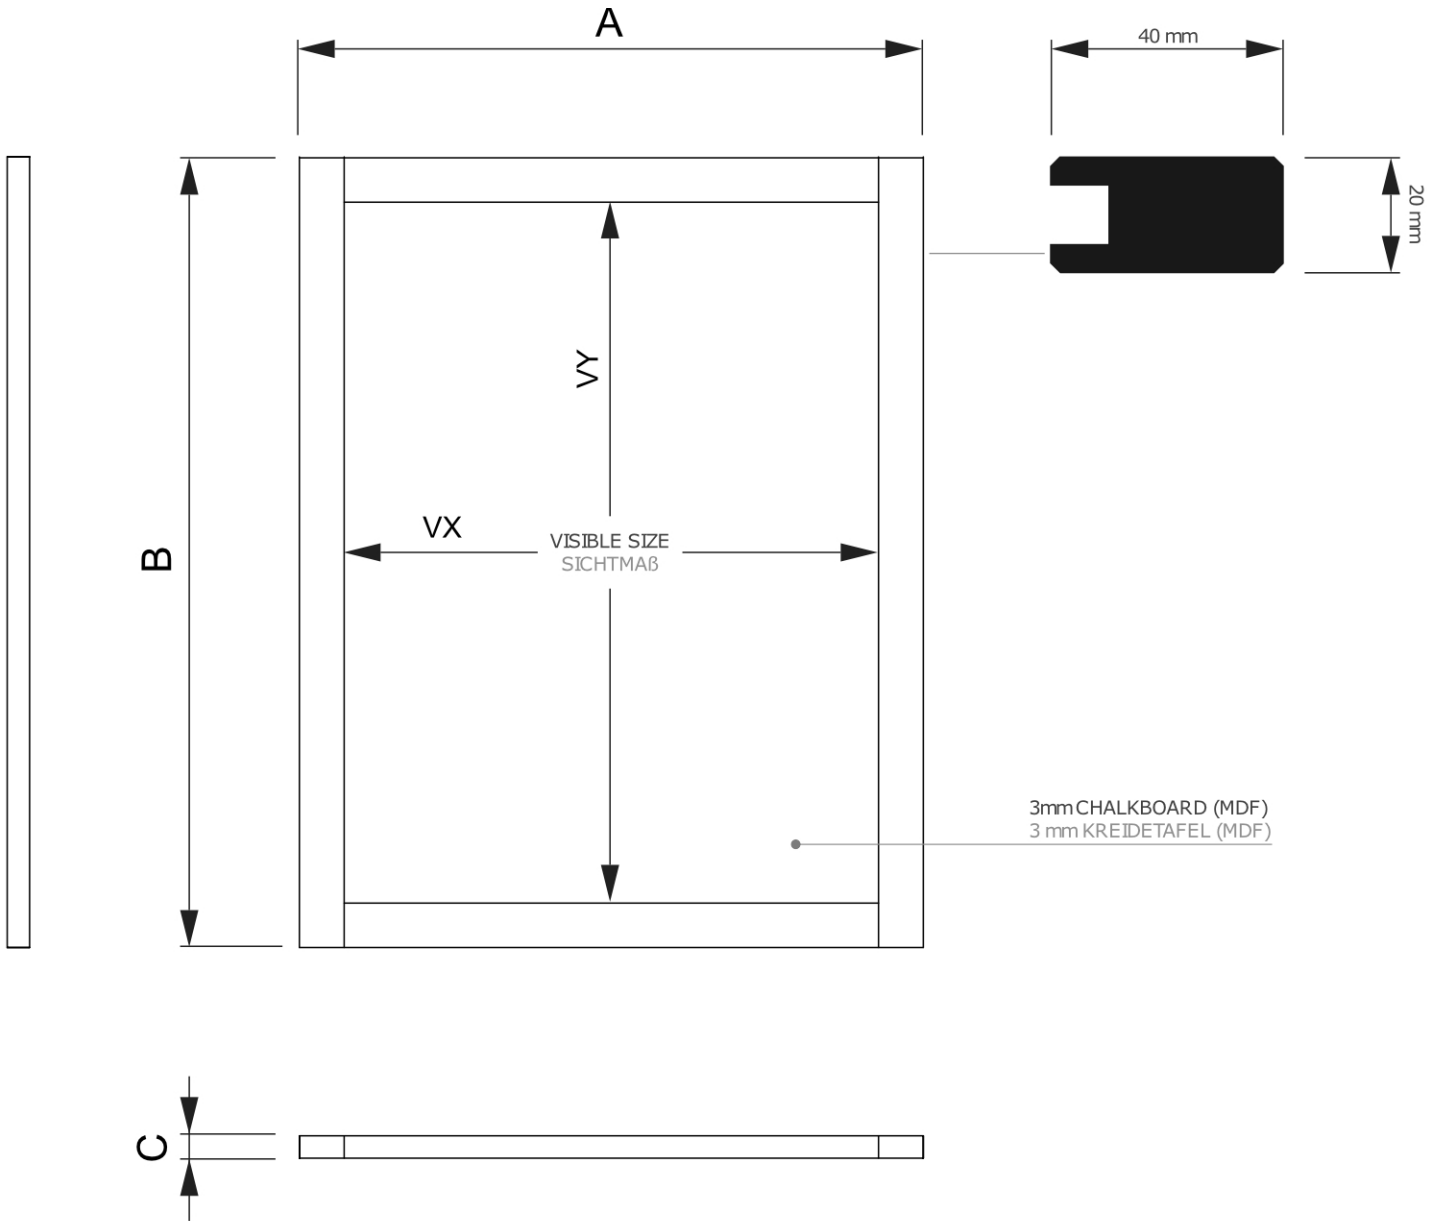

Křídová tabule Classic 50 x 60 cm, teak

CHBELB50x60

- Starobylý retro vzhled
- Snadné mazání bez vody
- Dřevo ošetřeno matným lakem pro vyšší ochranu materiálu

Křídová tabule Classic 50 x 60 cm, teak

CHBELB50x60

ACCESSORIES

ZUBEHÖR

SCRITTO® CHALKMARKERS
SCRITTO® KREIDESTIFTE

Křídová tabule Classic 50 x 60 cm, teak

CHBELB50x60

ZÁKLADNÍ INFORMACE

SKU	Rozměry (mm) (A x B x C)	Formát (mm)	Viditelná část (mm) (VXxVY)	Rozteč otvorů (mm) (XxY)
CHBELB50x60	500 x 600 x 20	500 x 600 mm	420 x 520 mm	-

Orientace	Váha (kg)
Na výšku	0,80

BALENÍ

Balící jednotka 1 (mm)	Balící jednotka 2 (mm)	Balící jednotka 3 (mm)
630 x 530 x 45	-	-

Paleta počet ks	Váha palety (kg)	Typ palety
117	250	EUR

DALŠÍ INFORMACE

Certifikace výrobku	EAN
Ne	8596052042645