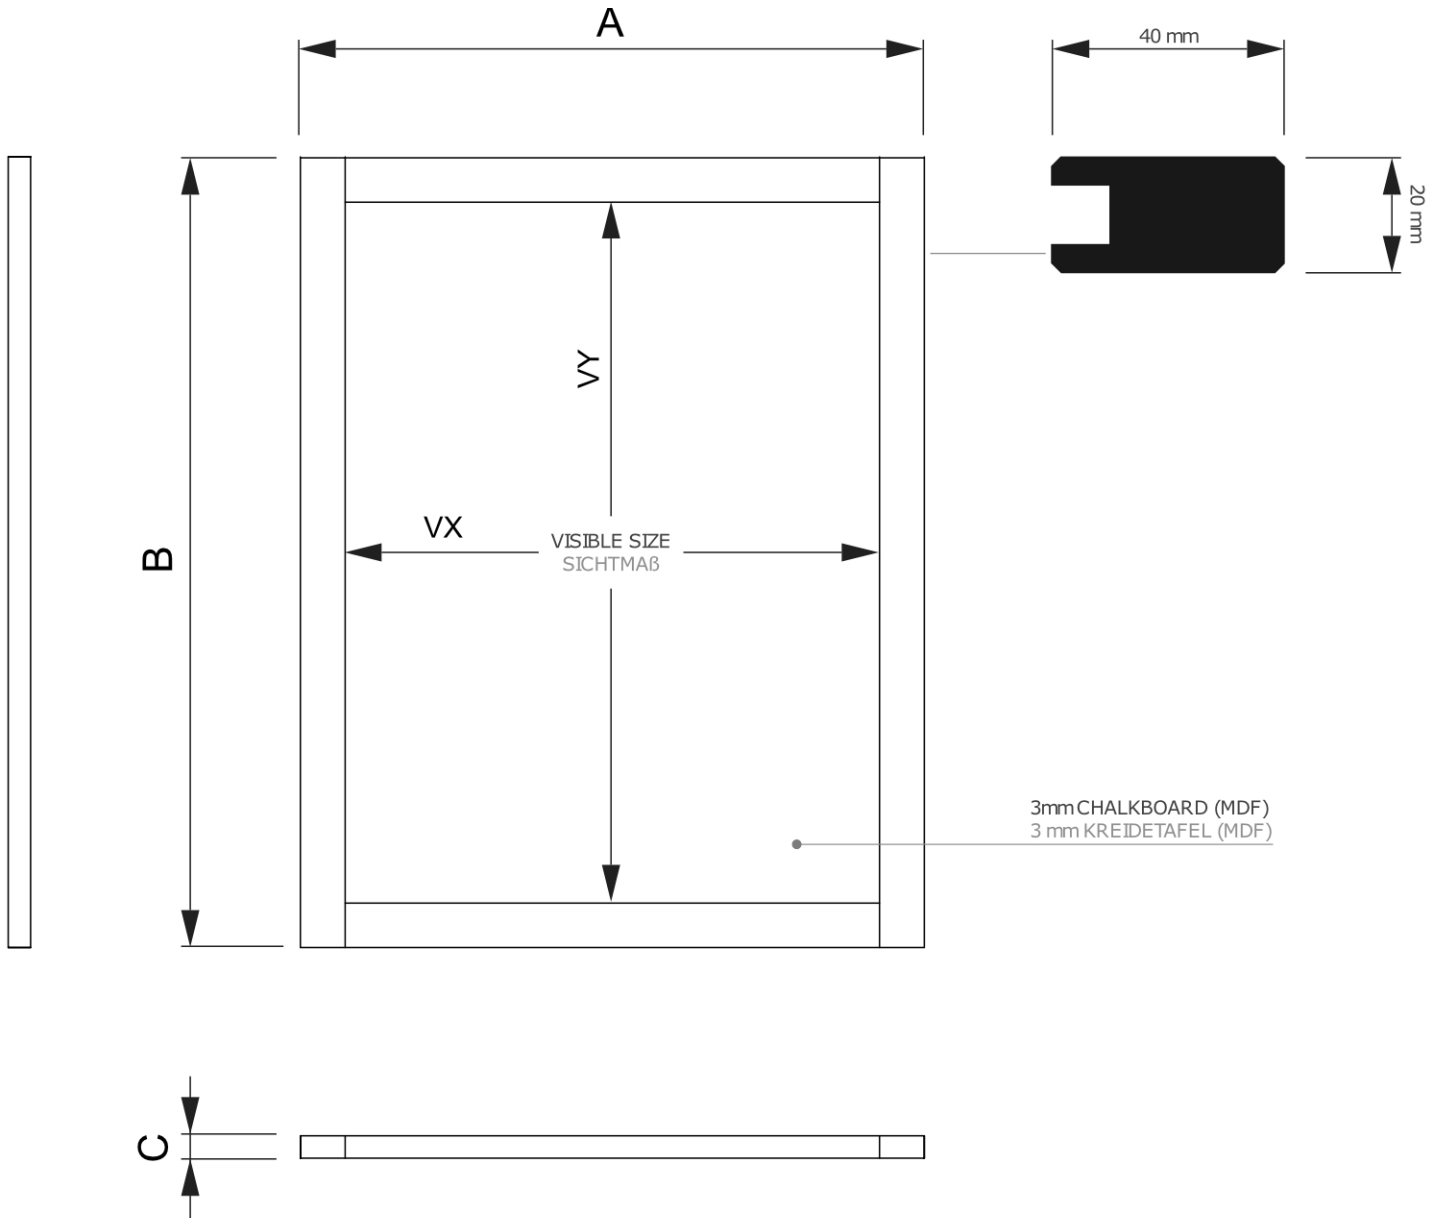

Křídová tabule Classic 60 x 80 cm, teak

CHBELB60x80

- Starobylý retro vzhled
- Snadné mazání bez vody
- Dřevo ošetřeno matným lakem pro vyšší ochranu materiálu

Křídová tabule Classic 60 x 80 cm, teak

CHBELB60x80

ACCESSORIES

ZUBEHÖR

SCRITTO® CHALKMARKERS
SCRITTO® KREIDESTIFTE

Křídová tabule Classic 60 x 80 cm, teak

CHBELB60x80

ZÁKLADNÍ INFORMACE

SKU	Rozměry (mm) (A x B x C)	Formát (mm)	Viditelná část (mm) (VXxVY)	Rozteč otvorů (mm) (XxY)
CHBELB60x80	600 x 800 x 20	600 x 800 mm	520 x 720 mm	-

Orientace	Váha (kg)
Na výšku	2,10

BALENÍ

Balící jednotka 1 (mm)	Balící jednotka 2 (mm)	Balící jednotka 3 (mm)
840 x 630 x 45	-	-

Paleta počet ks	Váha palety (kg)	Typ palety
70	226	EUR

DALŠÍ INFORMACE

Certifikace výrobku	EAN
Ne	8596052042676