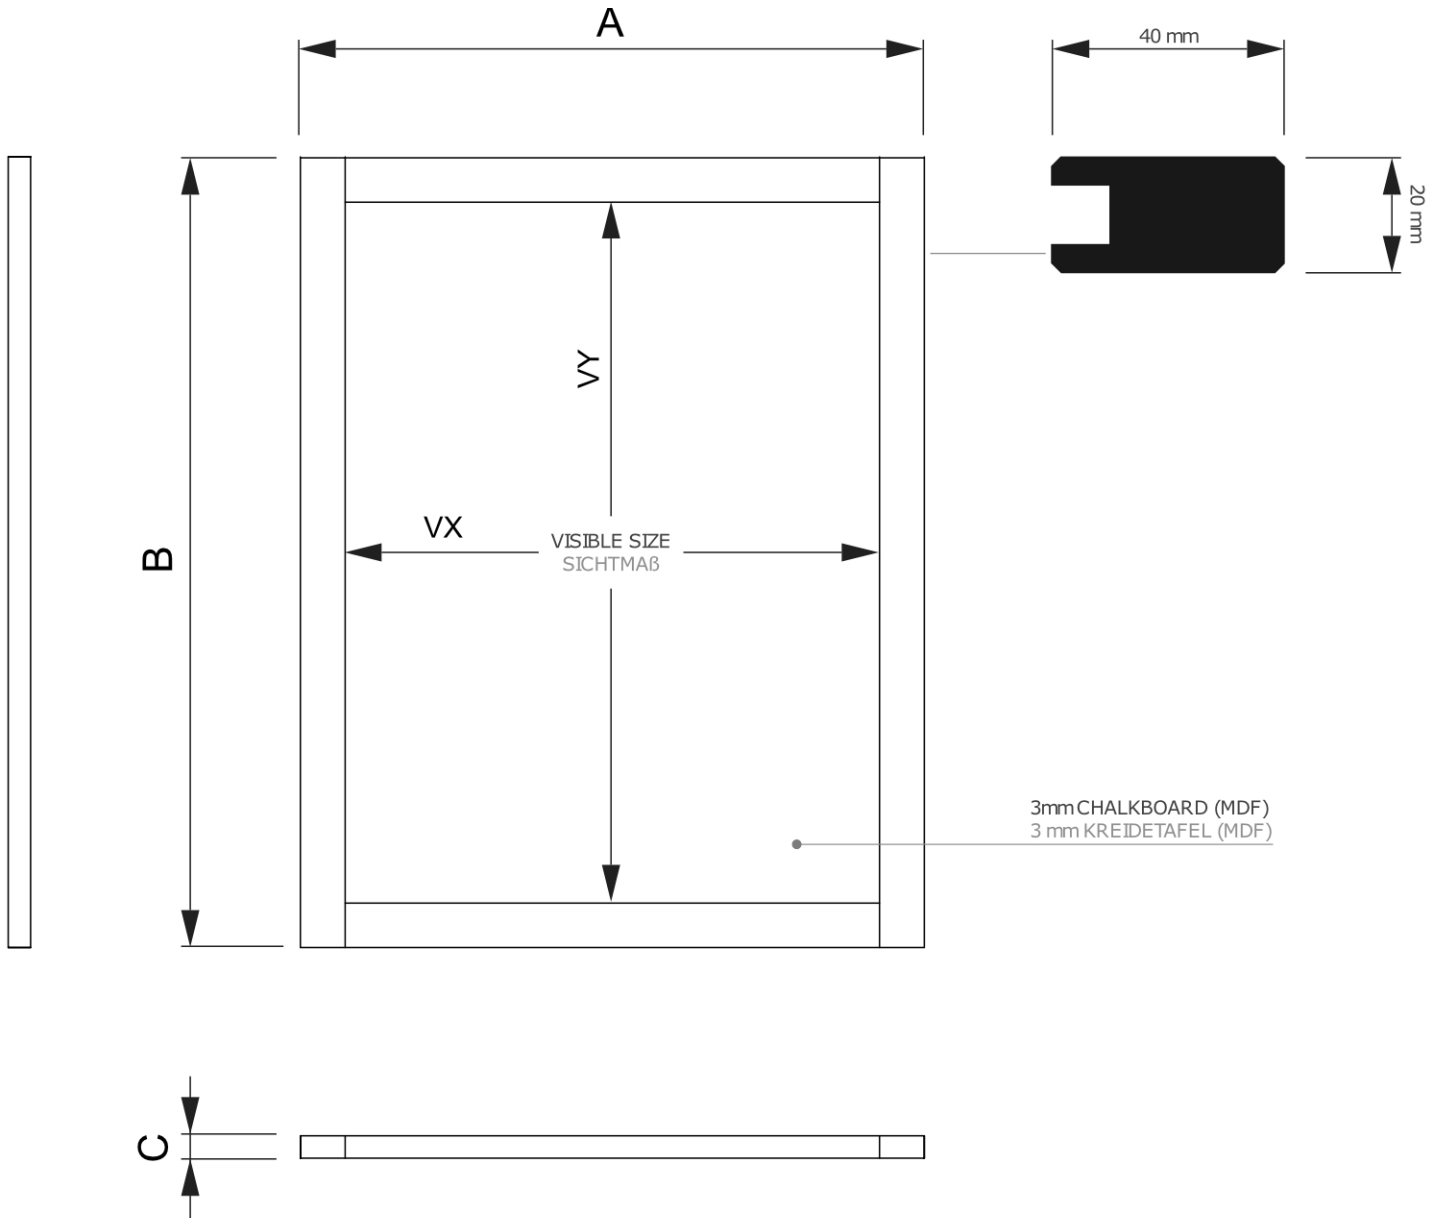

Křídová tabule Classic 70 x 90 cm, teak

CHBELB70x90

- Starobylý retro vzhled
- Snadné mazání bez vody
- Dřevo ošetřeno matným lakem pro vyšší ochranu materiálu

Křídová tabule Classic 70 x 90 cm, teak

CHBELB70x90

ACCESSORIES

ZUBEHÖR

SCRITTO® CHALKMARKERS
SCRITTO® KREIDESTIFTE

Křídová tabule Classic 70 x 90 cm, teak

CHBELB70x90

ZÁKLADNÍ INFORMACE

SKU	Rozměry (mm) (A x B x C)	Formát (mm)	Viditelná část (mm) (VXxVY)	Rozteč otvorů (mm) (XxY)
CHBELB70x90	700 x 900 x 20	700 x 900 mm	620 x 820 mm	-

Orientace	Váha (kg)
Na výšku	2,54

BALENÍ

Balící jednotka 1 (mm)	Balící jednotka 2 (mm)	Balící jednotka 3 (mm)
940 x 730 x 45	-	-

Paleta počet ks	Váha palety (kg)	Typ palety
55	221	EUR

DALŠÍ INFORMACE

Certifikace výrobku	EAN
Ne	8596052042706