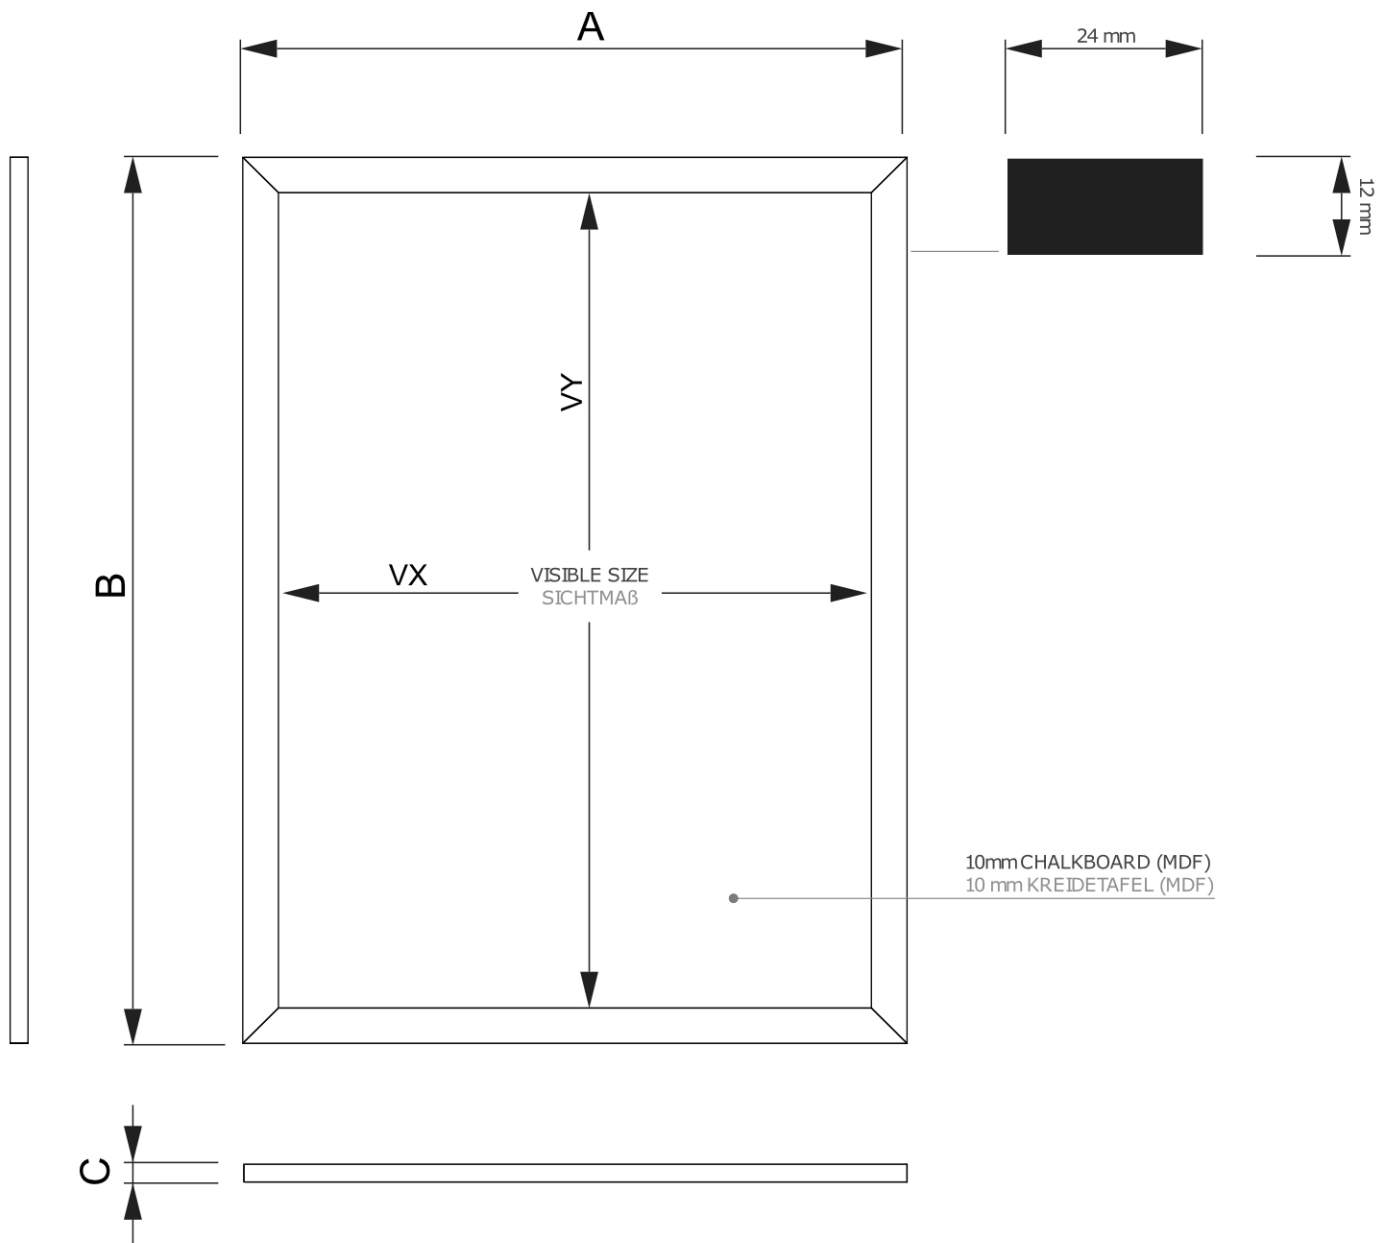

## Křídová tabule Economy, 50 x 60 cm, černá

CHBFBL50x60

- Praktická a cenově přívětivá tabule na křídové popisovače
- Ideální do kavárny, baru nebo restaurace
- Rám z MDF materiálu vytváří dřevěný vzhled

## Křídová tabule Economy, 50 x 60 cm, černá

CHBFBL50x60

### ZÁKLADNÍ INFORMACE

SKU	Rozměry (mm) (A x B x C)	Formát (mm)	Viditelná část (mm) (VXxVY)	Rozteč otvorů (mm) (XxY)
-----	-----------------------------	-------------	--------------------------------	-----------------------------

CHBFBL50x60	500 x 600 x 12	500 x 600 mm	452 x 552 mm	-
-------------	----------------	--------------	--------------	---

Orientace	Váha (kg)
-----------	-----------

Na výšku	1,45
----------	------