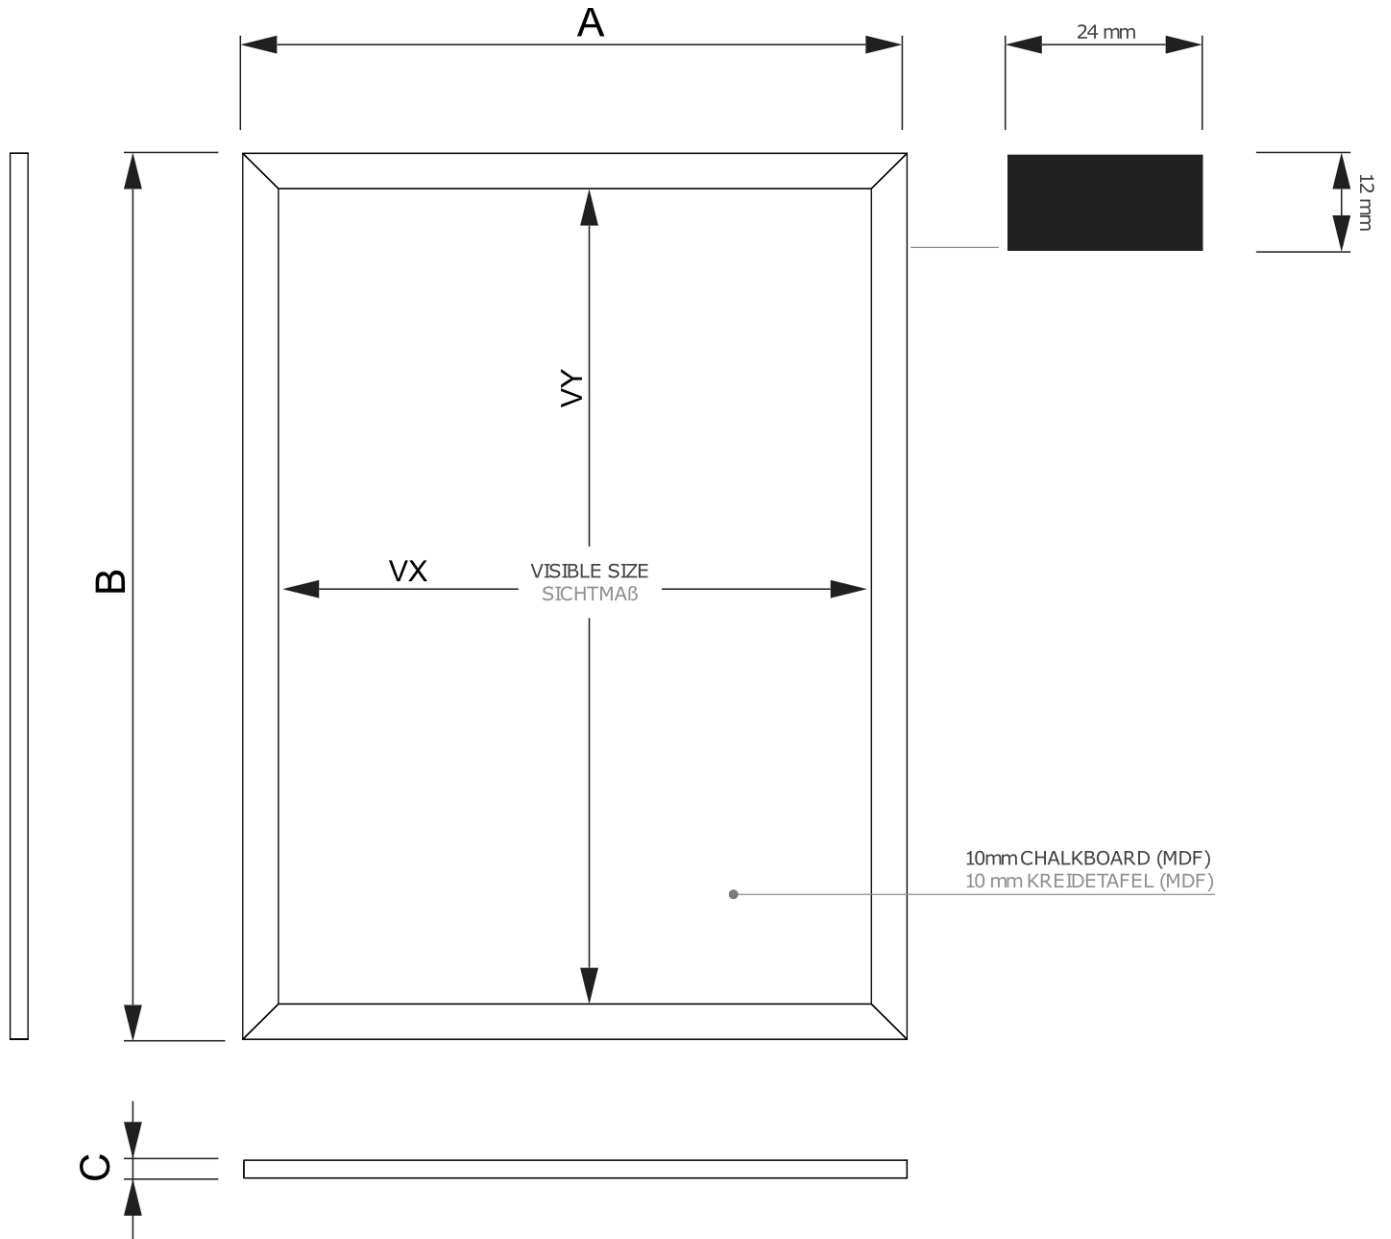

Křídová tabule Economy, 60 x 80 cm, černá

CHBFBL60x80

- Praktická a cenově přívětivá tabule na křídové popisovače
- Ideální do kavárny, baru nebo restaurace
- Rám z MDF materiálu vytváří dřevěný vzhled

Křídová tabule Economy, 60 x 80 cm, černá

CHBFBL60x80

ACCESSORIES
ZUBEHÖR

SCRITTO[®] CHALKMARKERS
SCRITTO[®] KREIDESTIFTE

Křídová tabule Economy, 60 x 80 cm, černá

CHBFBL60x80

ZÁKLADNÍ INFORMACE

SKU	Rozměry (mm) (A x B x C)	Formát (mm)	Viditelná část (mm) (VXxVY)	Rozteč otvorů (mm) (XxY)
-----	-----------------------------	-------------	--------------------------------	-----------------------------

CHBFBL60x80	600 x 800 x 12	600 x 800 mm	552 x 752 mm	-
-------------	----------------	--------------	--------------	---

Orientace	Váha (kg)
-----------	-----------

Na výšku	4,62
----------	------

BALENÍ

Balící jednotka 1 (mm)	Balící jednotka 2 (mm)	Balící jednotka 3 (mm)
---------------------------	---------------------------	---------------------------

840 x 630 x 45	-	-
----------------	---	---

Paleta počet ks	Váha palety (kg)	Typ palety
-----------------	------------------	------------

94	532	EUR
----	-----	-----

DALŠÍ INFORMACE

Certifikace výrobku	EAN
---------------------	-----