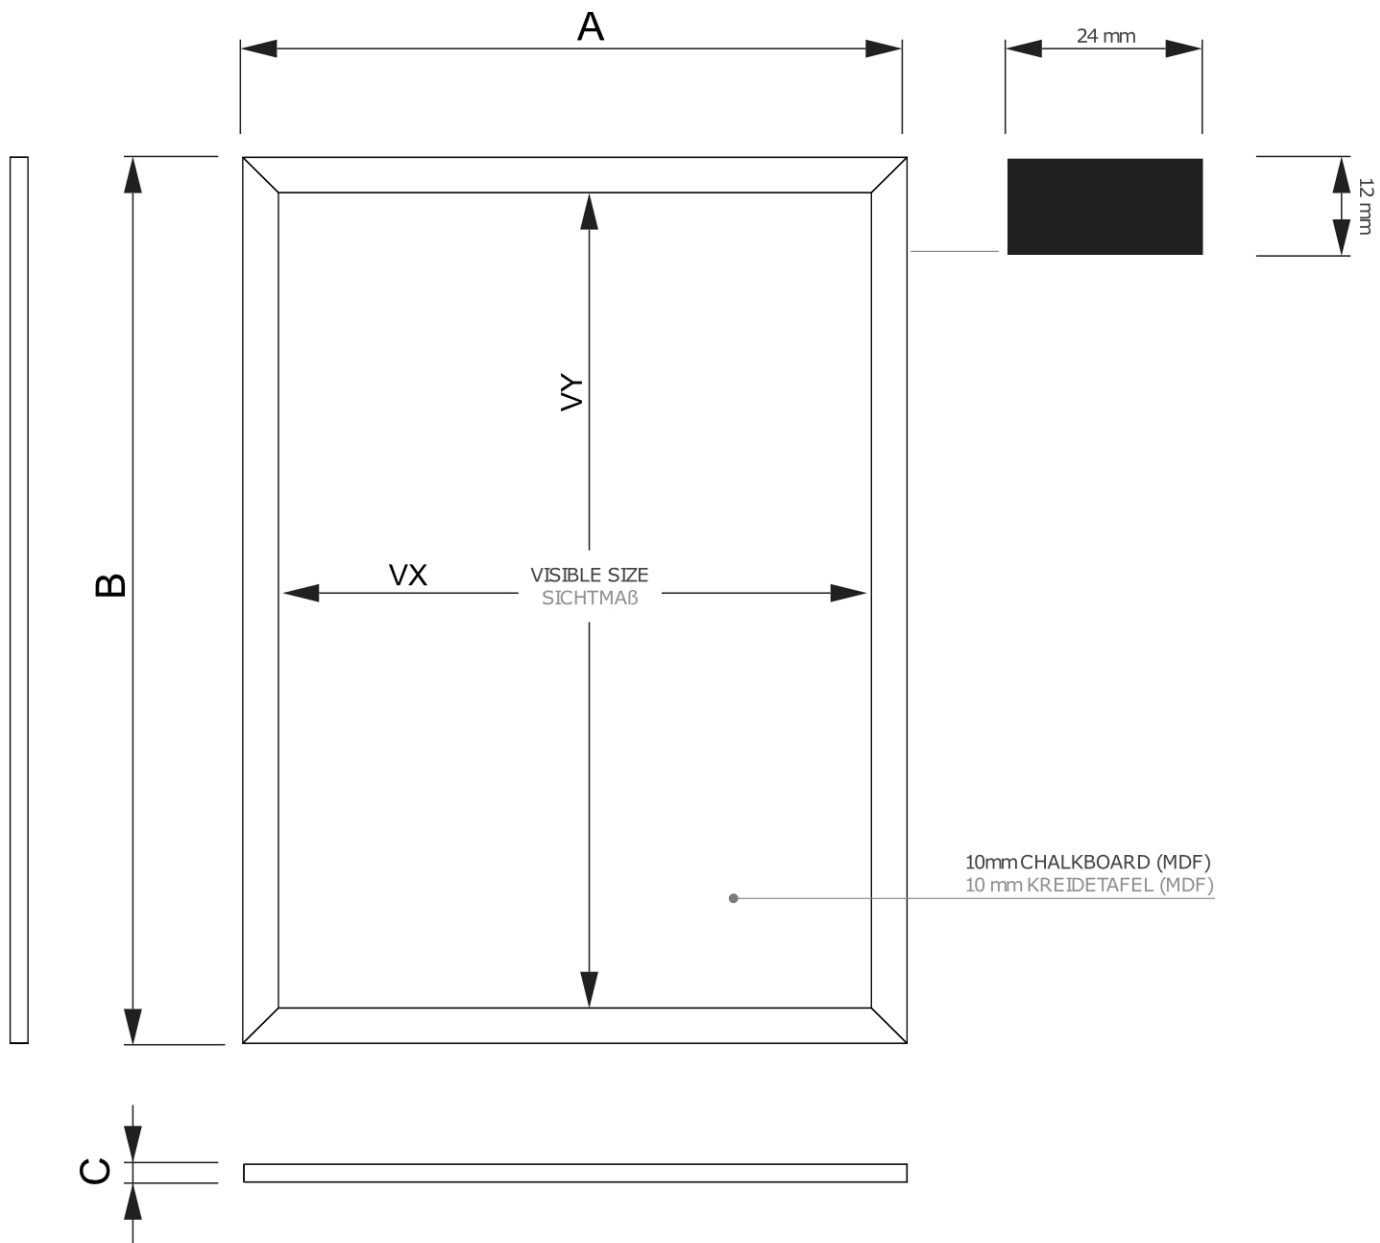

Křídová tabule Economy, 70 x 90 cm, černá

CHBFBL70x90

- Praktická a cenově přívětivá tabule na křídové popisovače
- Ideální do kavárny, baru nebo restaurace
- Rám z MDF materiálu vytváří dřevěný vzhled

Křídová tabule Economy, 70 x 90 cm, černá

CHBFBL70x90

ACCESSORIES ZUBEHÖR

SCRITTO® CHALKMARKERS
SCRITTO® KREIDESTIFTE

Křídová tabule Economy, 70 x 90 cm, černá

CHBFBL70x90

ZÁKLADNÍ INFORMACE

SKU	Rozměry (mm) (A x B x C)	Formát (mm)	Viditelná část (mm) (VXxVY)	Rozteč otvorů (mm) (XxY)
-----	-----------------------------	-------------	--------------------------------	-----------------------------

CHBFBL70x90	700 x 900 x 12	700 x 900 mm	652 x 852 mm	-
-------------	----------------	--------------	--------------	---

Orientace	Váha (kg)
-----------	-----------

Na výšku	2,89
----------	------

BALENÍ

Balící jednotka 1 (mm)	Balící jednotka 2 (mm)	Balící jednotka 3 (mm)
---------------------------	---------------------------	---------------------------

935 x 735 x 33	-	-
----------------	---	---

Paleta počet ks	Váha palety (kg)	Typ palety
-----------------	------------------	------------

75	302	EUR
----	-----	-----

DALŠÍ INFORMACE

Certifikace výrobku	EAN
---------------------	-----