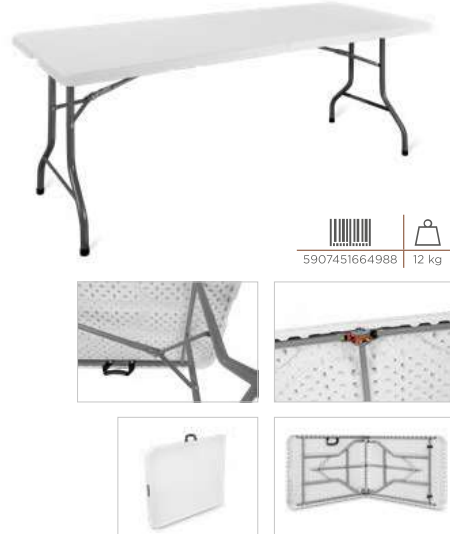

TABLES

-  ■ solid construction (polyethylene + steel)
 - perfect for outdoor event
 - non-slips pads on legs
 - foldable
 - special handle ensures easy transport (122, 180x75)
-  ■ solide Konstruktion (Polyethylen + Stahl)
 - perfekt für Veranstaltungen im Freien
 - rutschfeste Polster an den Beinen
 - faltbar
 - spezieller Griff für einfachen Transport (122, 180x75)
-  ■ construction robuste (polyéthylène + acier)
 - idéal pour les événements en plein air
 - embouts antidérapants
 - pliable
 - poignée spéciale pour faciliter le transport (122, 180x75)

COCKTAIL TABLE 80

5907451664957 8 kg

EVENT TABLE 180x75

5907451664988 12 kg

EVENT TABLE ROUND 122

5907451664964 11 kg

TABLE HEADER

-  ■ simple assembly
 - great, original advertising area
 - header mounted to rectangular tables
-  ■ einfache Montage
 - tolle, originale Werbefläche
 - titel für rechteckige Tische
-  ■ grande surface publicitaire originale
 - montage de la tête de lit sur des tables rectangulaires
 - l'image est installée sur la construction du topper de la même manière qu'on „enfille une chaussette“

5907451664971 1,5 kg

TABLECLOTH

-  ■ flexible tablecloth
 - made of polyester and elastine
 - washable, no need to be ironed
-  ■ Dehnbar
 - aus Polyestermaterial mit hohem Elasthan-Anteil
 - waschbar, kein Bügeln erforderlich
-  ■ elle ne se plisse pas
 - elle est lavable et ne nécessite pas de repassage
 - élastique