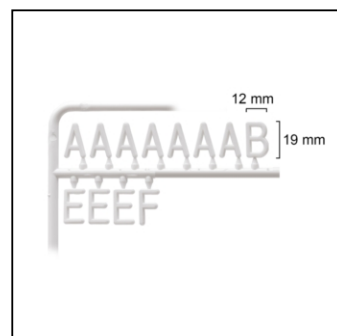

Sada bílých plastových písmen pro písmenkovou tabuli

LEB-LHEAD

- Příslušenství pro černou tabuli
- 2 listy po 150 písmenech
- Ideální pro pohostinství a kanceláře

Sada bílých plastových písmen pro písmenkovou tabuli

LEB-LHEAD

ZÁKLADNÍ INFORMACE

| SKU | Rozměry (mm) (A x B x C) | Formát (mm) | Viditelná část (mm) (VXxVY) | Rozteč otvorů (mm) (XxY) |
|-----------|-----------------------------|-------------|--------------------------------|-----------------------------|
| LEB-LHEAD | 340 x 200 x 10 | - | - | - |
| Orientace | Váha (kg) | | | |
| Na výšku | 0,16 | | | |