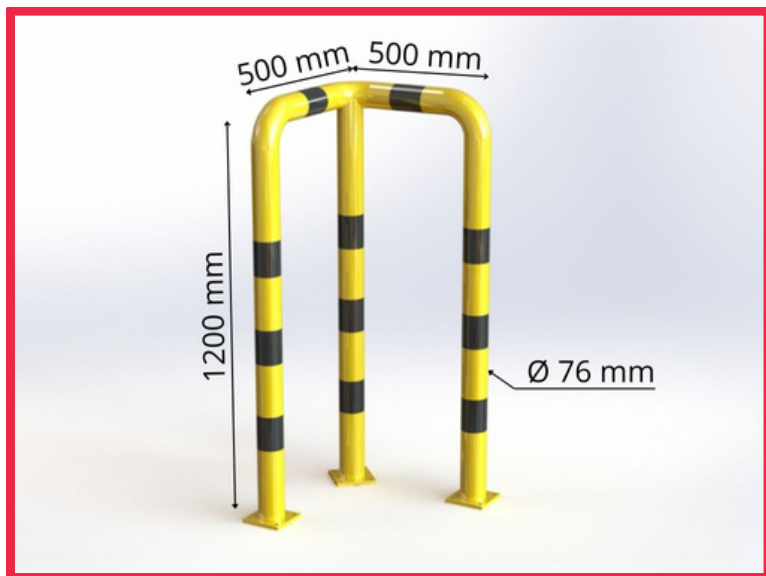

Technický list

Obloukový nárazník rohový NORZC04

VLASTNOSTI:

Materiál: ocel

Barva: žlutá / reflexní černá

Manipulační technika: elektrický vozík

Nárazová odolnost: zvýšená

Průměr: 76 mm

Délka: 500 mm

Výška: 1200 mm

Šířka: 500 mm

Rozměry patky: 120 x 120 x 10 mm

Tloušťka stěny: 3 mm

Hmotnost: 27 kg

Povrchová úprava: prášková barva

Vhodné použití: vnitřní i venkovní prostory

POPIS VÝROBKU:

Obloukový nárazník rohový je vyroben z oceli S235. Povrchová úprava je řešena práškovou barvou. Žlutá dopravní barva RAL1023 zvyšuje viditelnost nárazníku a varuje před překážkami, což přispívá k vyšší bezpečnosti. Ocelové patky nárazníku jsou vyrobeny z plechů o tloušťce 10 mm. Kotevní otvory $\varnothing 14$ mm. Nárazník má černé reflexní šrafování.

POUŽITÍ:

Rohový obloukový nárazník slouží k ochraně rohů a sloupů a k vymezení prostoru pro pohyb manipulační techniky, například paletových vozíků a rudlů.