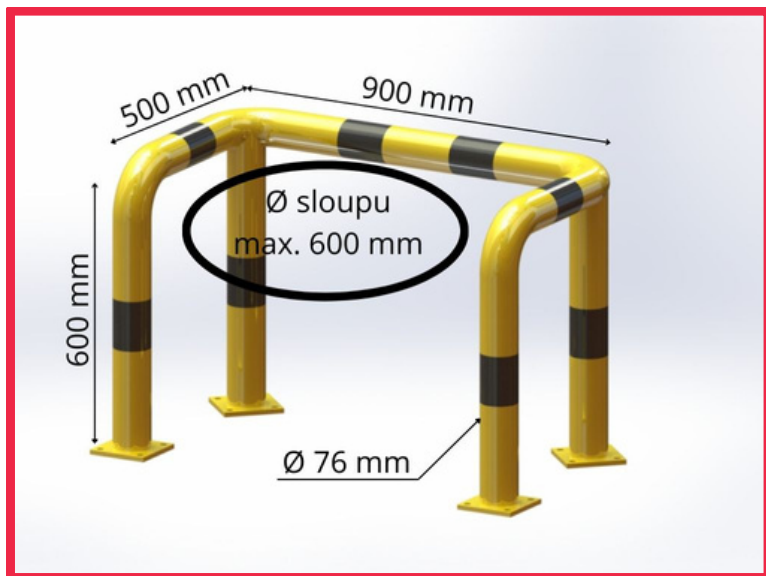

Technický list

Obloukový nárazník třístranný NOTZC04

VLASTNOSTI:

Materiál: ocel

Barva: žlutá / reflexní černá

Manipulační technika: elektrický vozík

Nárazová odolnost: zvýšená

Průměr: 76 mm

Výška: 600 mm

Šířka: 900 mm

Hloubka: 500 mm

Rozměry patky: 120 x 120 x 10 mm

Tloušťka stěny: 3 mm

Max. průměr sloupu: 600 mm

Hmotnost: 25 kg

Povrchová úprava: prášková barva

Vhodné použití: vnitřní i venkovní prostory

POPIS VÝROBKU:

Obloukový nárazník rohový je vyroben z oceli S235. Povrchová úprava je řešena práškovou barvou. Žlutá dopravní barva RAL1023 zvyšuje viditelnost nárazníku a varuje před překážkami, což přispívá k vyšší bezpečnosti. Ocelové patky nárazníku jsou vyrobeny z plechů o tloušťce 10 mm. Kotevní otvory \varnothing 14 mm. Nárazník má černé reflexní šrafovaní.

POUŽITÍ:

Rohový obloukový nárazník slouží k ochraně rohů a sloupů a k vymezení prostoru pro pohyb manipulační techniky, například paletových vozíků a rudlů.