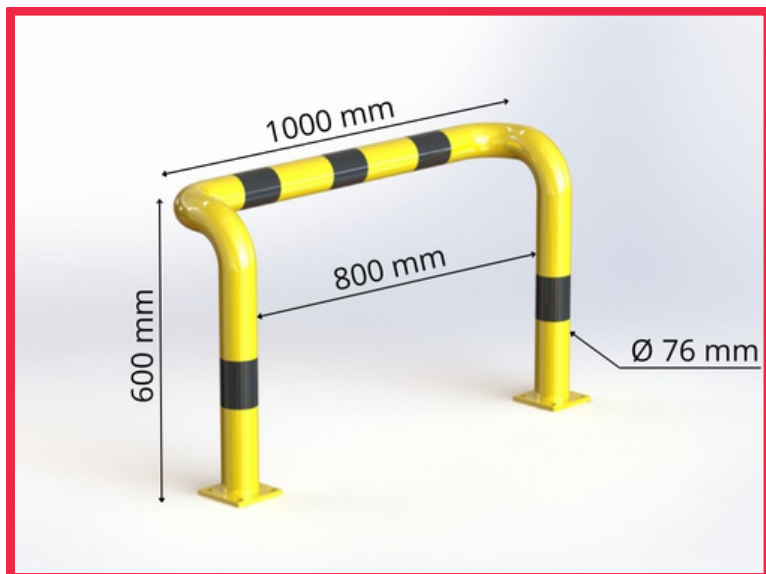

Technický list

Obloukový nárazník visutý NOVZC03

VLASTNOSTI:

Materiál: ocel

Barva: žlutá / reflexní černá

Manipulační technika: elektrický vozík

Nárazová odolnost: zvýšená

Průměr: 76 mm

Výška: 600 mm

Šířka vnější / vnitřní : 1000 / 800 mm

Rozměry patky: 120 x 120 x 10 mm

Tloušťka stěny: 3 mm

Hmotnost: 15 kg

Povrchová úprava: prášková barva

Vhodné použití: vnitřní i venkovní prostory

POPIS VÝROBKU:

Obloukový nárazník visutý je vyroben z oceli S235. Povrchová úprava je řešena práškovou barvou. Žlutá dopravní barva RAL1023 zvyšuje viditelnost nárazníku a varuje před překážkami, což přispívá k vyšší bezpečnosti. Ocelové patky nárazníku jsou vyrobeny z plechů o tloušťce 10 mm. Kotevní otvory Ø 14 mm. Nárazník má černé reflexní šrafování.

POUŽITÍ:

Visutý obloukový nárazník slouží k ochraně sloupů patek a technologických zařízení v provozu, kde se využívá hydraulická manipulační technika, paletové vozíky nebo rudly.