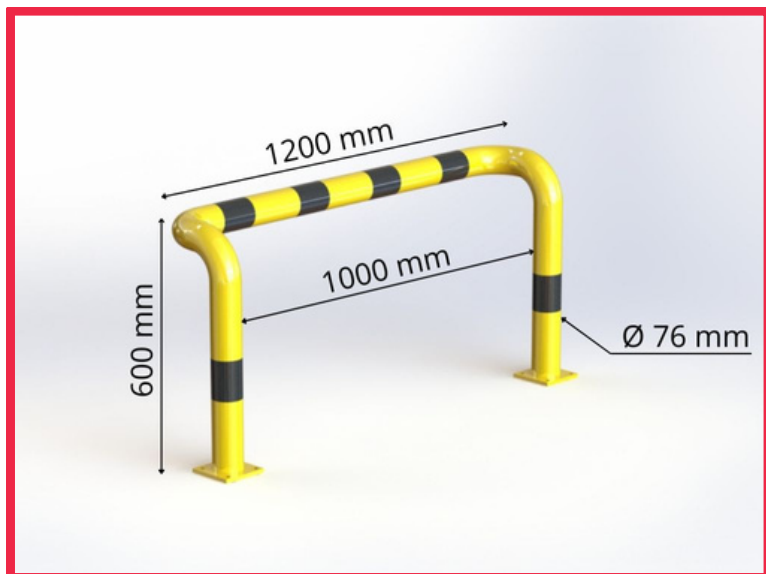

Technický list

Obloukový nárazník visutý NOVZC04

VLASTNOSTI:

Materiál: ocel

Barva: žlutá / reflexní černá

Manipulační technika: elektrický vozík

Nárazová odolnost: zvýšená

Průměr: 76 mm

Výška: 600 mm

Šířka vnější / vnitřní : 1200 / 1000 mm

Rozměry patky: 120 x 120 x 10 mm

Tloušťka stěny: 3 mm

Hmotnost: 16 kg

Povrchová úprava: prášková barva

Vhodné použití: vnitřní i venkovní prostory

POPIS VÝROBKU:

Obloukový nárazník visutý je vyroben z oceli S235. Povrchová úprava je řešena práškovou barvou. Žlutá dopravní barva RAL1023 zvyšuje viditelnost nárazníku a varuje před překážkami, což přispívá k vyšší bezpečnosti. Ocelové patky nárazníku jsou vyrobeny z plechů o tloušťce 10 mm. Kotevní otvory Ø 14 mm. Nárazník má černé reflexní šrafování.

POUŽITÍ:

Visutý obloukový nárazník slouží k ochraně sloupů patek a technologických zařízení v provozu, kde se využívá hydraulická manipulační technika, paletové vozíky nebo rudly.