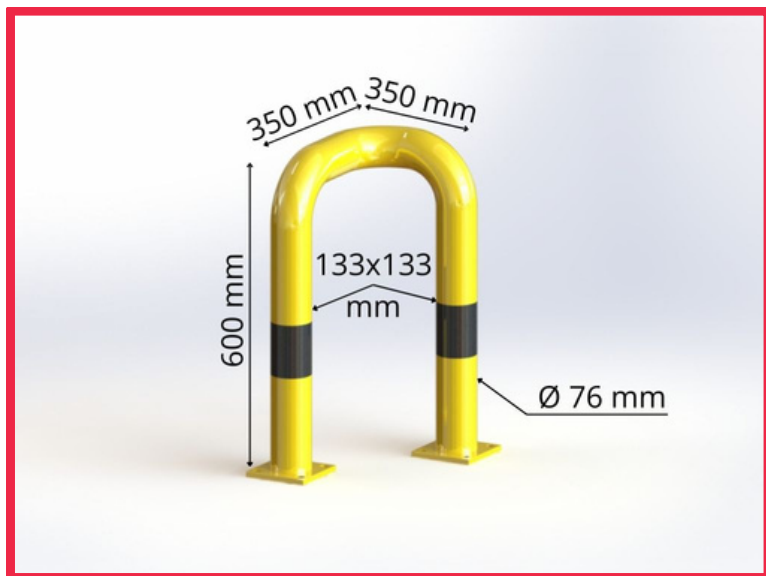

## Obloukový nárazník visutý NOVZC05

### VLASTNOSTI:

Materiál: ocel

Barva: žlutá / reflexní černá

Manipulační technika: elektrický vozík

Nárazová odolnost: zvýšená

Průměr: 76 mm

Výška: 600 mm

Šířka vnější / vnitřní : 350 / 133 x 133 mm

Rozměry patky: 120 x 120 x 10 mm

Tloušťka stěny: 3 mm

Hmotnost: 10 kg

Povrchová úprava: prášková barva

Vhodné použití: vnitřní i venkovní prostory

### POPIS VÝROBKU:

Obloukový nárazník visutý je vyroben z oceli S235. Povrchová úprava je řešena práškovou barvou. Žlutá dopravní barva RAL1023 zvyšuje viditelnost nárazníku a varuje před překážkami, což přispívá k vyšší bezpečnosti. Ocelové patky nárazníku jsou vyrobeny z plechů o tloušťce 10 mm. Kotevní otvory  $\varnothing 14$  mm. Nárazník má černé reflexní šrafování.