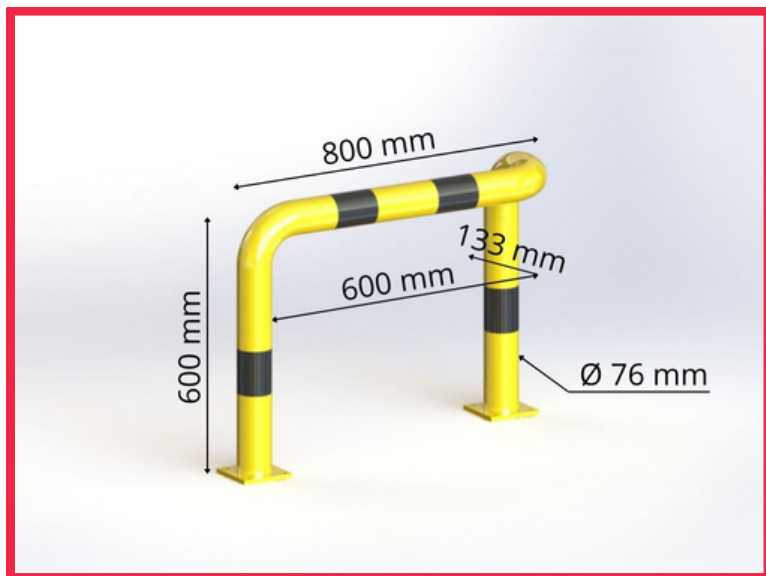

Technický list

Obloukový nárazník visutý NOVZC07

VLASTNOSTI:

Materiál: ocel

Barva: žlutá / reflexní černá

Manipulační technika: elektrický vozík

Nárazová odolnost: zvýšená

Průměr: 76 mm

Výška: 600 mm

Šířka vnější / vnitřní : 800 / 600 x 133 mm

Rozměry patky: 120 x 120 x 10 mm

Tloušťka stěny: 3 mm

Hmotnost: 13 kg

Povrchová úprava: prášková barva

Vhodné použití: vnitřní i venkovní prostory

POPIS VÝROBKU:

Obloukový nárazník visutý je vyroben z oceli S235. Povrchová úprava je řešena práškovou barvou. Žlutá dopravní barva RAL1023 zvyšuje viditelnost nárazníku a varuje před překážkami, což přispívá k vyšší bezpečnosti. Ocelové patky nárazníku jsou vyrobeny z plechů o tloušťce 10 mm. Kotevní otvory Ø 14 mm. Nárazník má černé reflexní šrafování.

POUŽITÍ:

Visutý obloukový nárazník slouží k ochraně sloupů patek a technologických zařízení v provozu, kde se využívá hydraulická manipulační technika, paletové vozíky nebo rudly.