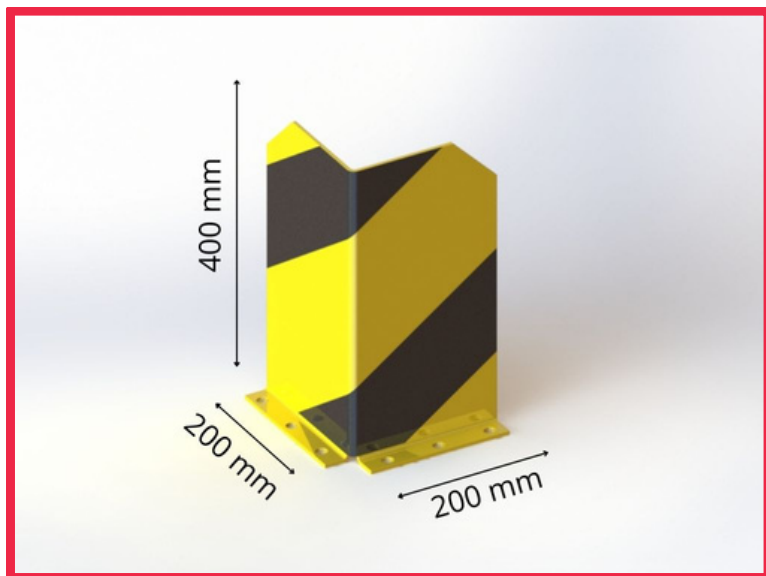

Technický list

Regálový nárazník NR01

VLASTNOSTI:

Materiál: ocel

Barva: žlutá / reflexní černá

Manipulační technika: VZV technika

Nárazová odolnost: vysoká

Výška: 400 mm

Rozměry výrobku: 200 x 200 mm

Tloušťka plechu: 5 mm

Hmotnost: 7 kg

Povrchová úprava: prášková barva

Vhodné použití: vnitřní i venkovní prostory

Možnost likvidace: recyklace

POPIS VÝROBKU:

Regálový nárazník je vyroben z oceli S235. Povrchová úprava je řešena práškovou barvou. Žlutá dopravní barva RAL1023 zvyšuje viditelnost nárazníku a varuje před překážkami, což přispívá k vyšší bezpečnosti. Nárazník je k podlaze připevněn ocelovými patkami o tloušťce 5 mm. Kotevní otvory \varnothing 15 mm. Nárazník má černé reflexní šrafovaní.

POUŽITÍ:

Regálový nárazník slouží k ochraně regálových sloupků v průmyslových provozech, halách či skladech.