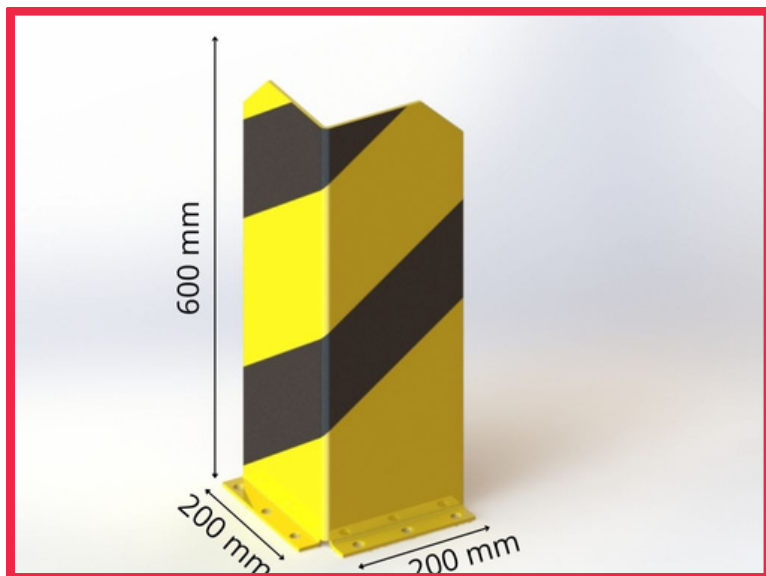

Technický list

Regálový nárazník NR02

VLASTNOSTI:

Materiál: ocel

Barva: žlutá / reflexní černá

Manipulační technika: VZV technika

Nárazová odolnost: vysoká

Výška: 600 mm

Rozměry výrobku: 200 x 200 mm

Tloušťka plechu: 5 mm

Hmotnost: 10 kg

Povrchová úprava: prášková barva

Vhodné použití: vnitřní i venkovní prostory

Možnost likvidace: recyklace

POPIS VÝROBKU:

Regálový nárazník je vyroben z oceli S235. Povrchová úprava je řešena práškovou barvou. Žlutá dopravní barva RAL1023 zvyšuje viditelnost nárazníku a varuje před překážkami, což přispívá k vyšší bezpečnosti. Nárazník je k podlaze připevněn ocelovými patkami o tloušťce 5 mm. Kotevní otvory \varnothing 15 mm. Nárazník má černé reflexní šrafovaní.

POUŽITÍ:

Regálový nárazník slouží k ochraně regálových sloupků v průmyslových provozech, halách či skladech.