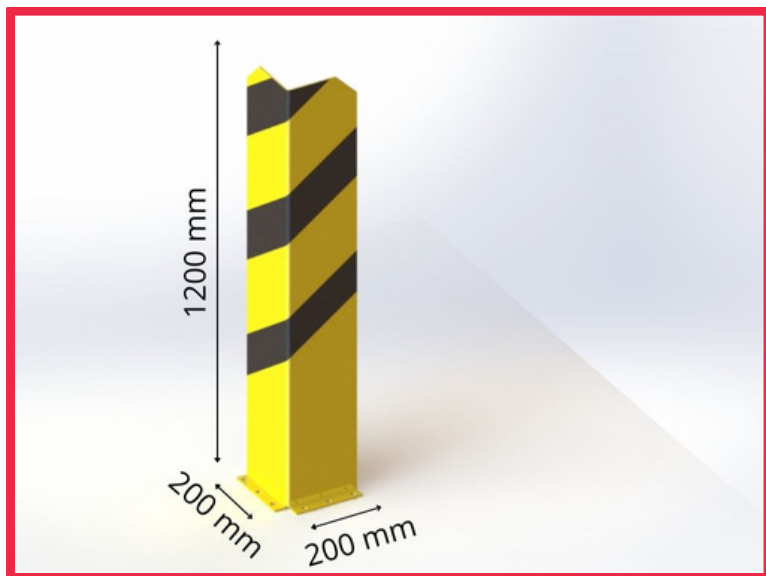

Technický list

Regálový nárazník NR03

VLASTNOSTI:

Materiál: ocel

Barva: žlutá / reflexní černá

Manipulační technika: VZV technika

Nárazová odolnost: vysoká

Výška: 1200 mm

Rozměry výrobku: 200 x 200 mm

Tloušťka plechu: 5 mm

Hmotnost: 20 kg

Povrchová úprava: prášková barva

Vhodné použití: vnitřní i venkovní prostory

Možnost likvidace: recyklace

POPIS VÝROBKU:

Regálový nárazník je vyroben z oceli S235. Povrchová úprava je řešena práškovou barvou. Žlutá dopravní barva RAL1023 zvyšuje viditelnost nárazníku a varuje před překážkami, což přispívá k vyšší bezpečnosti. Nárazník je k podlaze připevněn ocelovými patkami o tloušťce 5 mm. Kotevní otvory \varnothing 15 mm. Nárazník má černé reflexní šrafovaní.

POUŽITÍ:

Regálový nárazník slouží k ochraně regálových sloupků v průmyslových provozech, halách či skladech.