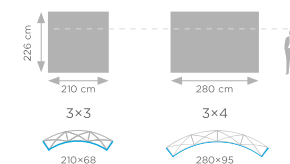

Recommended media and printing technology for this system: