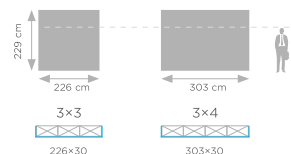

# VELCRO POP-UP STRAIGHT

- wall designed for mounting textile graphics on it, using Velcro tape
- one piece graphics without PVC boards
- "pop up" mechanism - express unfolding

This set includes: Velcro Pop-up frame, Velcro tape, Canvas bag.

- die Wand ist für die Montage von Textilgrafiken ohne den Einsatz von Paneelen konzipiert
- „Pop-Up“-Mechanismus - sofortiges Falten der Wand
- Ausdruck in einem Stück, ohne Paneelen

Dieses Set enthält: Velcro Pop-up Wand, Klettband, CanvasTasche.

- système „pop up“ - montage rapid
- impression fixée par velcro
- image = un élément de tissu

Le kit comprend: un cadre Velcro Pop-up, une bande Velcro à coudre dans l'image et un sac type Canvas.

3x3	5907451660973	8,5 kg
3x4	5907451660980	10 kg