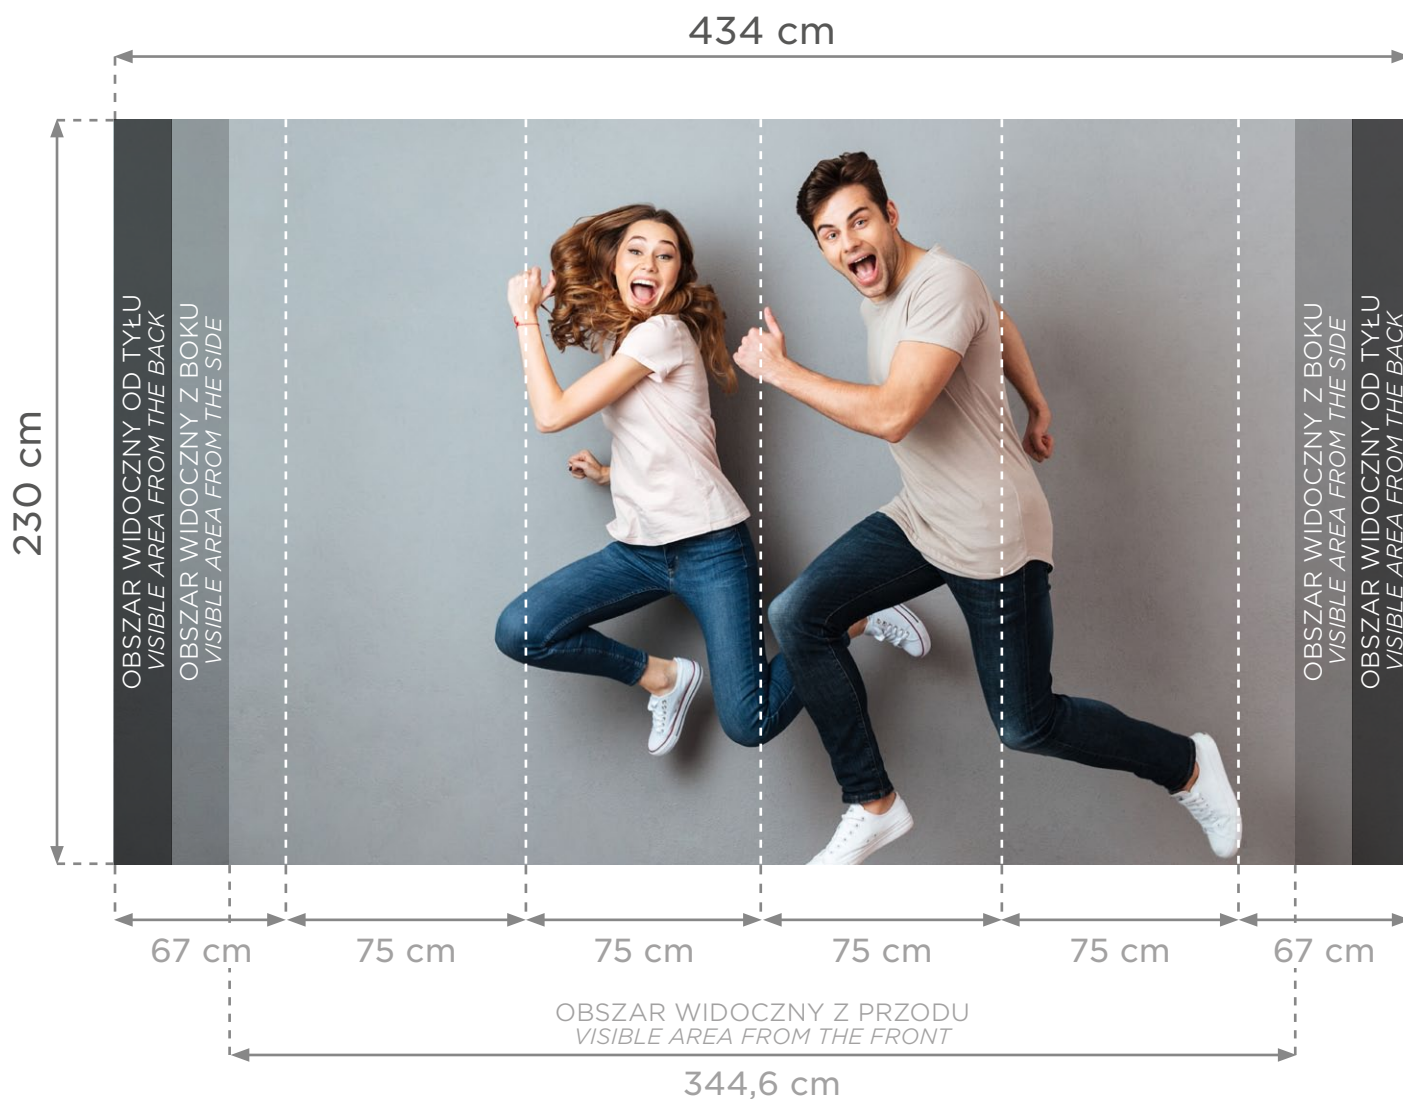

# POP-UP PROSTA 3x4

## POP-UP STRAIGHT 3x4

W komplecie otrzymują Państwo komplet brytów PCV do naklejenia grafiki i powieszenia na ścianie. Wszystkie bryty mają taki sam wymiar: 78 cm x 235 cm. Aby umożliwić wygodne naklejenie grafiki, wymiar dostarczanych brytów jest większy niż wymiar obszaru widocznego. Nadwyżkę brytu należy odciąć.

*Set includes PCV boards for sticking graphics and hanging on the wall. All boards have the same dimensions: 78 cm x 235 cm. To make it easy to stick the graphics, the size of the boards is larger than the visible area. Oversize area should be cut off.*