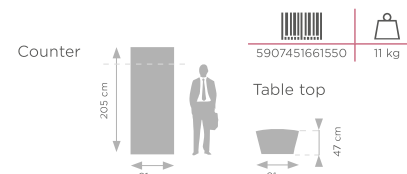

TOPPER

- counter made entirely of PVC board
- ultralight and stable construction
- perfect as a tool during supermarket promotions

This set includes: Topper counter and a carrying bag.

- komplett aus PVC
- sehr leichte, aber stabile Konstruktion
- ideal für den Einsatz als Werkzeug bei der Förderung in Supermärkten

Dieses Set enthält: Theke Topper und Transporttasche.

- un comptoir léger et stable, entièrement réalisé en panneau PVC
- structure légère et stable
- toppeur pratique

Le kit comprend: un cadre du comptoir Topper, un sac de transport.