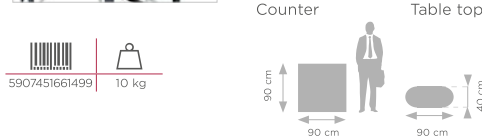

POP-UP VELCRO

- great complement to POP-UP Velcro wall
- graphics mounted with Velcro tape
- ultralight, useful, practical shelf in set

These sets include: Pop-up Velcro counter, Canvas bag.

- perfekte Ergänzung zu POP-UP Velcro wand
- Grafik mit Klettverschluss montiert
- kommt mit einem praktischen Regal

Dieses Set enthält: Theke Velcro Pop-up und Canvas Tasche

- mécanisme „pop up“ – dépliage rapide du cadre
- installation rapide de l'impression à l'aide de fermetures velcro
- construction légère et stable
- étagère pratique

Le kit comprend: un comptoir Velcro Pop-up, un plateau en bois, du Velcro pour couvrir l'image, une étagère en bois, un sac de transport.

Recommended media and printing technology for this system:

POP-UP 2x1

- POP-UP construction
- graphics mounted on PVC boards
- attractive appearance

These sets includes: Pop-up counter, Canvas bag.

- Grafik auf PVC Paneelen montiert
- leichtes POP-UP Konstruktion
- attraktives Aussehen

Diese Sets enthalten: Theke Pop-up und Canvas Tasche.

Recommended media and printing technology for this systems:

POP UP 2x2

- mécanisme „pop up“ – dépliage rapide du cadre
- installation du panneau à l'aide d'aimants
- étagère pratique et plateau laqué

Le kit comprend: un comptoir Pop-Up, un panneau PVC, une bande magnétique, un sac de transport.

PROMO 2 PLUS

- the walls of this system are made of cellular PVC, mounted to the wooden table-top and wooden base with velcro straps
- practical topper

This set includes: counter top, base and topper packed in transport bag, PVC panel packed in separate transport tube.

- die Theke besteht aus einer Tischplatte (aus Holz) und einer Basis (aus Holz), die ein PVC Paneel verbindet
- praktischer Topper