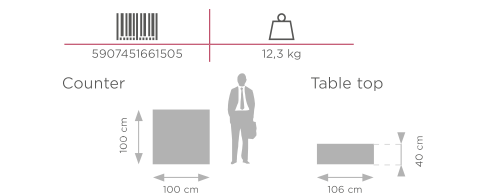

POP-UP VELCRO

- great complement to POP-UP Velcro wall
- graphics mounted with Velcro tape
- ultralight, useful, practical shelf in set

These sets include: Pop-up Velcro counter, Canvas bag.

- perfekte Ergänzung zu POP-UP Velcro wand
- Grafik mit Klettverschluss montiert
- kommt mit einem praktischen Regal

Dieses Set enthält: Theke Velcro Pop-up und Canvas Tasche

- mécanisme „pop up“ – dépliage rapide du cadre
- installation rapide de l'impression à l'aide de fermetures velcro
- construction légère et stable
- étagère pratique

Le kit comprend: un comptoir Velcro Pop-up, un plateau en bois, du Velcro pour couvrir l'image, une étagère en bois, un sac de transport.

Recommended media and printing technology for this system: