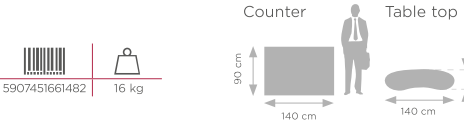

Diese Sets enthalten: Theke Pop-up und Canvas Tasche.

Recommended media and printing technology for this systems:

POP UP 2x2

- mécanisme „pop up“ – dépliage rapide du cadre
- installation du panneau à l'aide d'aimants
- étagère pratique et plateau laqué