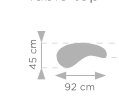

### PROMO 3

**NEW STRONG TOP**

Counter

Table top

5907451663714

8 kg