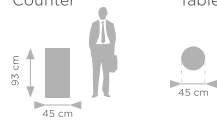

### PROMO 0

**NEW STRONG TOP**

5907451661437

5 kg

Counter Table top