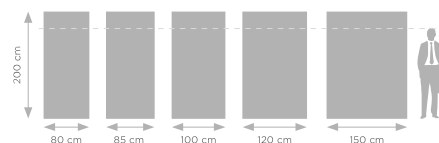

- stable, strong construction, 100% made of anodized aluminum
- the pole stabilizer
- "Express Clip" top bar – quick and easy print assembly
- padded transport bag with a long zipper and trimming

This set includes: Basic roll up cassette, pole (sizes 120×200 and 150×200 include 2 poles), "Express Clip" top bar, 3M adhesive tape, bag with a business card pocket, individual carton box.

- stabile Konstruktion aus 100% eloxiertem Aluminium
- Maststabilisator
- "Express Clip" obere Leiste - schnelle und einfache Druckmontage
- gepolsterte Tasche mit langem Reißverschluss

Dieses Set enthält: Basic Roll-Up-Kassette, Mast (die Größen 120×200 und 150×200 haben zwei Mäste), „Express Clip“ - obere Klemmleiste, 3M-Klebeband, Transporttasche mit Fenster für Visitenkarte, Einzelkarton.

- aluminium anodisé épais et résistant
- stabilisateur du mât
- profilé „Express Clip“ - montage rapide des graphiques
- sac renforcé avec une longue fermeture

Le kit comprend: une cassette roll-up Basic, un mât (es tailles 120×200 et 150×200 comprennent 2 mâts), un profilé pince-affiche „Express Clip“, un ruban 3M, un sac de transport avec fenêtre pour une carte de visite, emballage en carton.

80×200	5907451668191	1,9 kg
85×200	5907451668061	2,1 kg
100×200	5907451668078	2,5 kg
120×200	5907451668085	3 kg
150×200	5907451668092	3,7 kg

Recommended media and printing technology for this system: